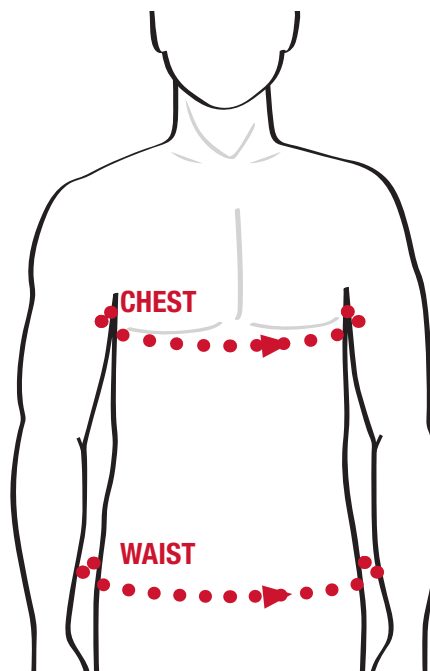

MENS

MILWAUKEE® SIZING GUIDE

FOR BEST FIT, MEASURE BODY AT SPECIFIED POINTS AND MATCH MEASUREMENT TO APPROPRIATE SIZE RANGE.

SIZE	S	M	L	XL	2X	3X
CHEST	38" – 40"	40" – 42"	42" – 44"	44" – 46"	46" – 48"	48" – 50"
(in/cm)	96,5 cm – 101,6 cm	101,6 cm – 106,7 cm	106,7 cm – 111,8 cm	111,8 cm – 116,8 cm	116,8 cm – 121,9 cm	121,9 cm – 127 cm
WAIST	30" – 32"	32" – 34"	34" – 36"	36" – 38"	38" – 40"	40" – 42"
(in/cm)	76,2 cm – 81,3 cm	81,3 cm – 86,4 cm	86,4 cm – 91,4 cm	91,4 cm – 96,5 cm	96,5 cm – 101,6 cm	101,6 cm – 106,7 cm