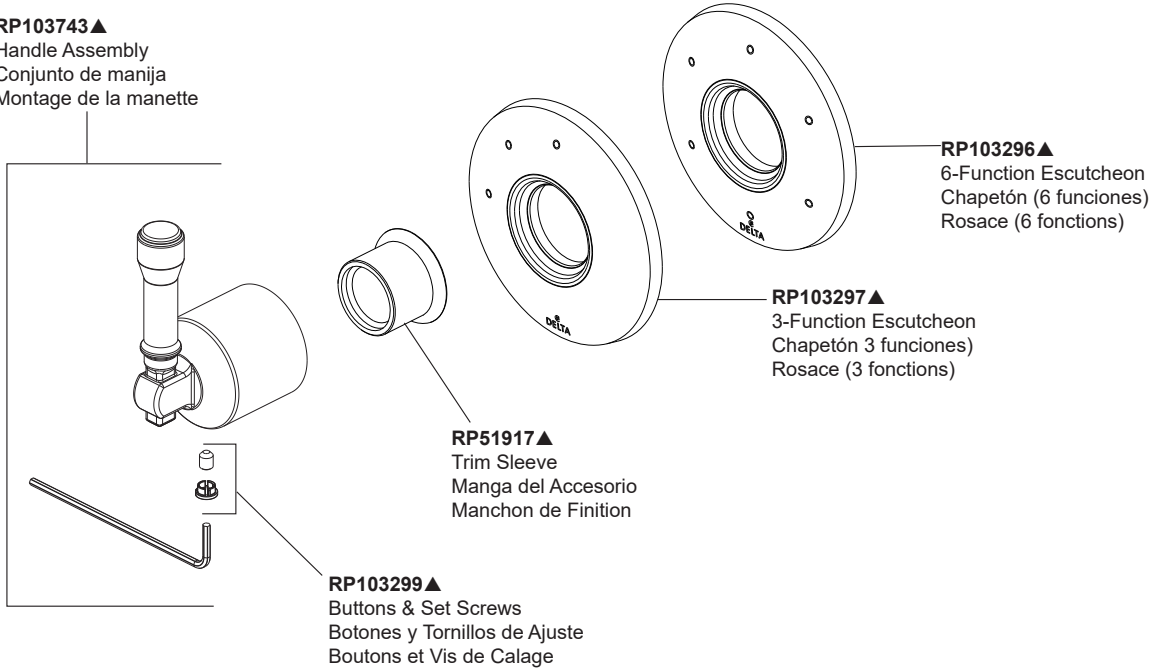

Models/Modelos/Modèles  
**T11884 & T11984**  
 Series/Series/Seria

**RP103743▲**  
 Handle Assembly  
 Conjunto de manija  
 Montage de la manette

**RP103296▲**  
 6-Function Escutcheon  
 Chapetón (6 funciones)  
 Rosace (6 fonctions)

**RP103297▲**  
 3-Function Escutcheon  
 Chapetón 3 funciones)  
 Rosace (3 fonctions)

**RP51917▲**  
 Trim Sleeve  
 Manga del Accesorio  
 Manchon de Finition

**RP103299▲**  
 Buttons & Set Screws  
 Botones y Tornillos de Ajuste  
 Boutons et Vis de Calage

**RP71717 (Not included/No incluido/Non inclus)**  
 2-Function, Non-Shared Diverter Cartridge  
 Cartucho desviador no-compartido de 2 funciones  
 Cartouche d'inverseur non partagé, 2 fonctions

**RP51918**  
 3-Function Cartridge  
 Cartucho del desviador, 3 funciones  
 Cartouche d'inverseur, 3 fonctions

Body - 3 Port  
 Cuerpo - 3 Tomas  
 Corps - 3 Orifices

**RP71718 (Not included/No incluido/Non inclus)**  
 3-Function, Non-Shared Diverter Cartridge  
 Cartucho desviador no-compartido de 3 funciones  
 Cartouche d'inverseur non partagé, 3 fonctions