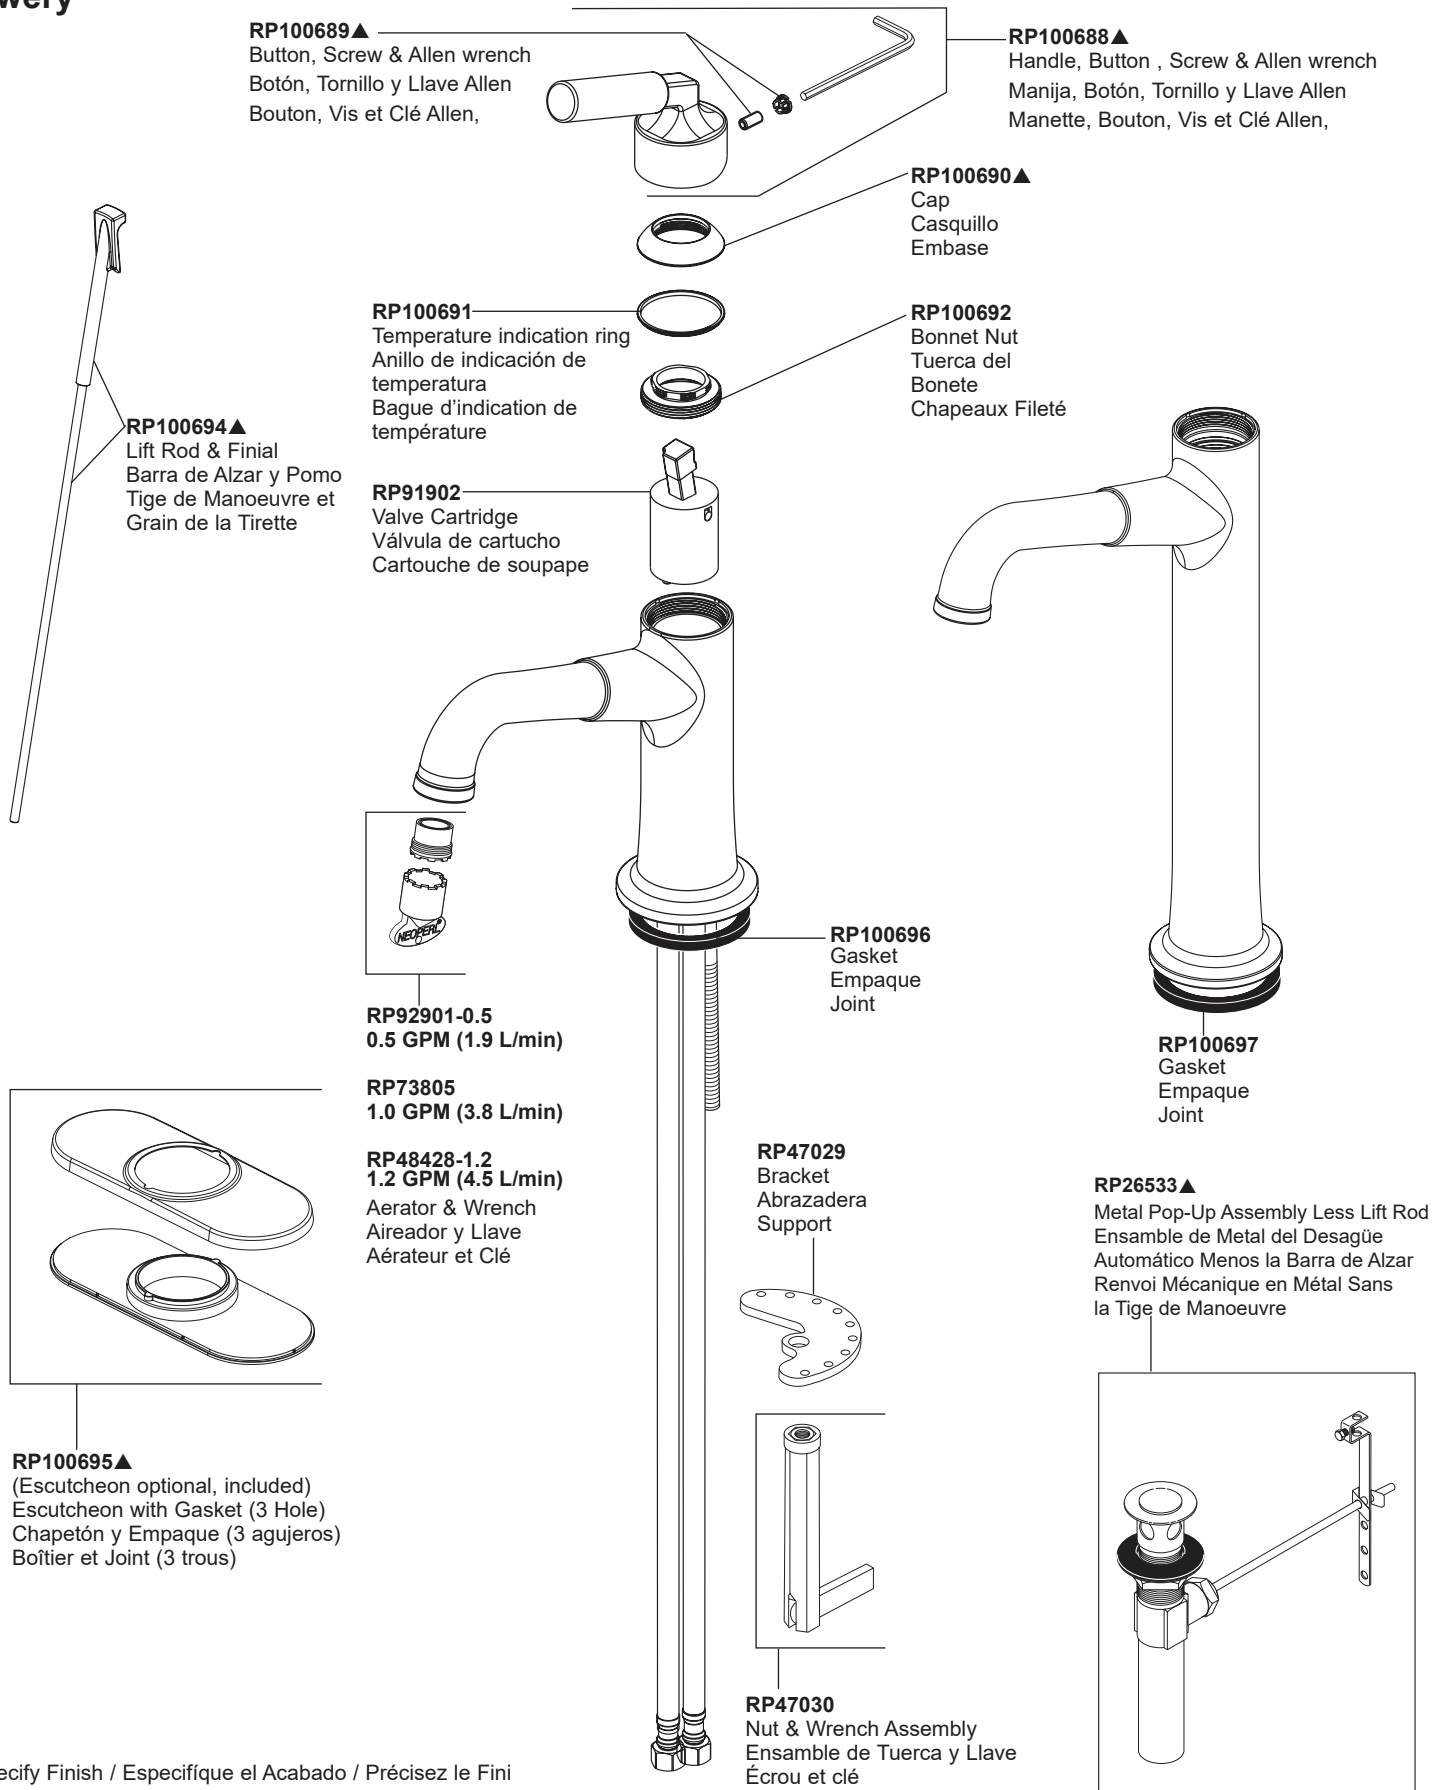

STOP!

If you are unfamiliar with your manufacture date, the label may be located on the Hot inlet tube underneath your sink.

Si no está familiarizado con la fecha de fabricación, es posible que la etiqueta esté ubicada en el tubo de entrada de agua caliente debajo del fregadero.

Si vous n'êtes pas familier avec votre date de fabrication, l'étiquette peut se trouver sur le tube d'arrivée d'eau chaude sous votre évier.

For models produced after 02/27/2024, see page 2.

For models produced prior to 02/27/2024, see page 3.

RP103368
 Gaskets
 Empaques
 Joints

RP103372▲
 Escutcheon and Gaskets
 Chapetón y Empaques
 Boîtier et Joints

RP51243
 Gaskets
 Empaques
 Joints

RP47029
 Bracket
 Abrazadera
 Support

RP47030
 Nut & Wrench Assembly
 Ensamble de Tuerca y Llave
 Écrou et clé

RP101764
 Nuts, Gaskets and Ferrules
 Tuercas, juntas y casquillos
 Écrous, joints et viroles

▲Specify Finish / Especificque el Acabado / Précisez le Fini

Models/Modelos/Modèles
548LF-▲MPU & 748LF-▲
 Series/Series/Seria
Bowery™