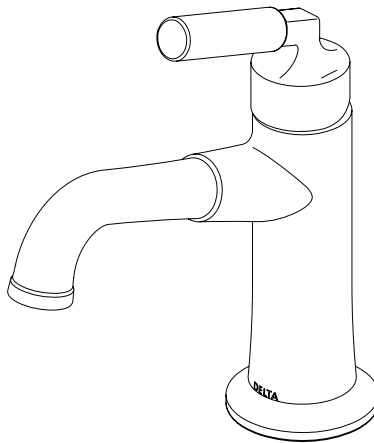

STOP!

If you are unfamiliar with your manufacture date, the label may be located on the Hot inlet tube underneath your sink.

Si no está familiarizado con la fecha de fabricación, es posible que la etiqueta esté ubicada en el tubo de entrada de agua caliente debajo del fregadero.

Si vous n'êtes pas familier avec votre date de fabrication, l'étiquette peut se trouver sur le tube d'arrivée d'eau chaude sous votre évier.

For models produced after 02/27/2024, see page 2.

For models produced prior to 02/27/2024, see page 3.

Para los modelos producidos después del 27/02/2024, consulte la página 2.

Para los modelos fabricados antes del 27/02/2024, consulte la página 3.

Pour les modèles produits après le 27/02/2024, voir page 2.

Pour les modèles produits avant le 27/02/2024, voir page 3.