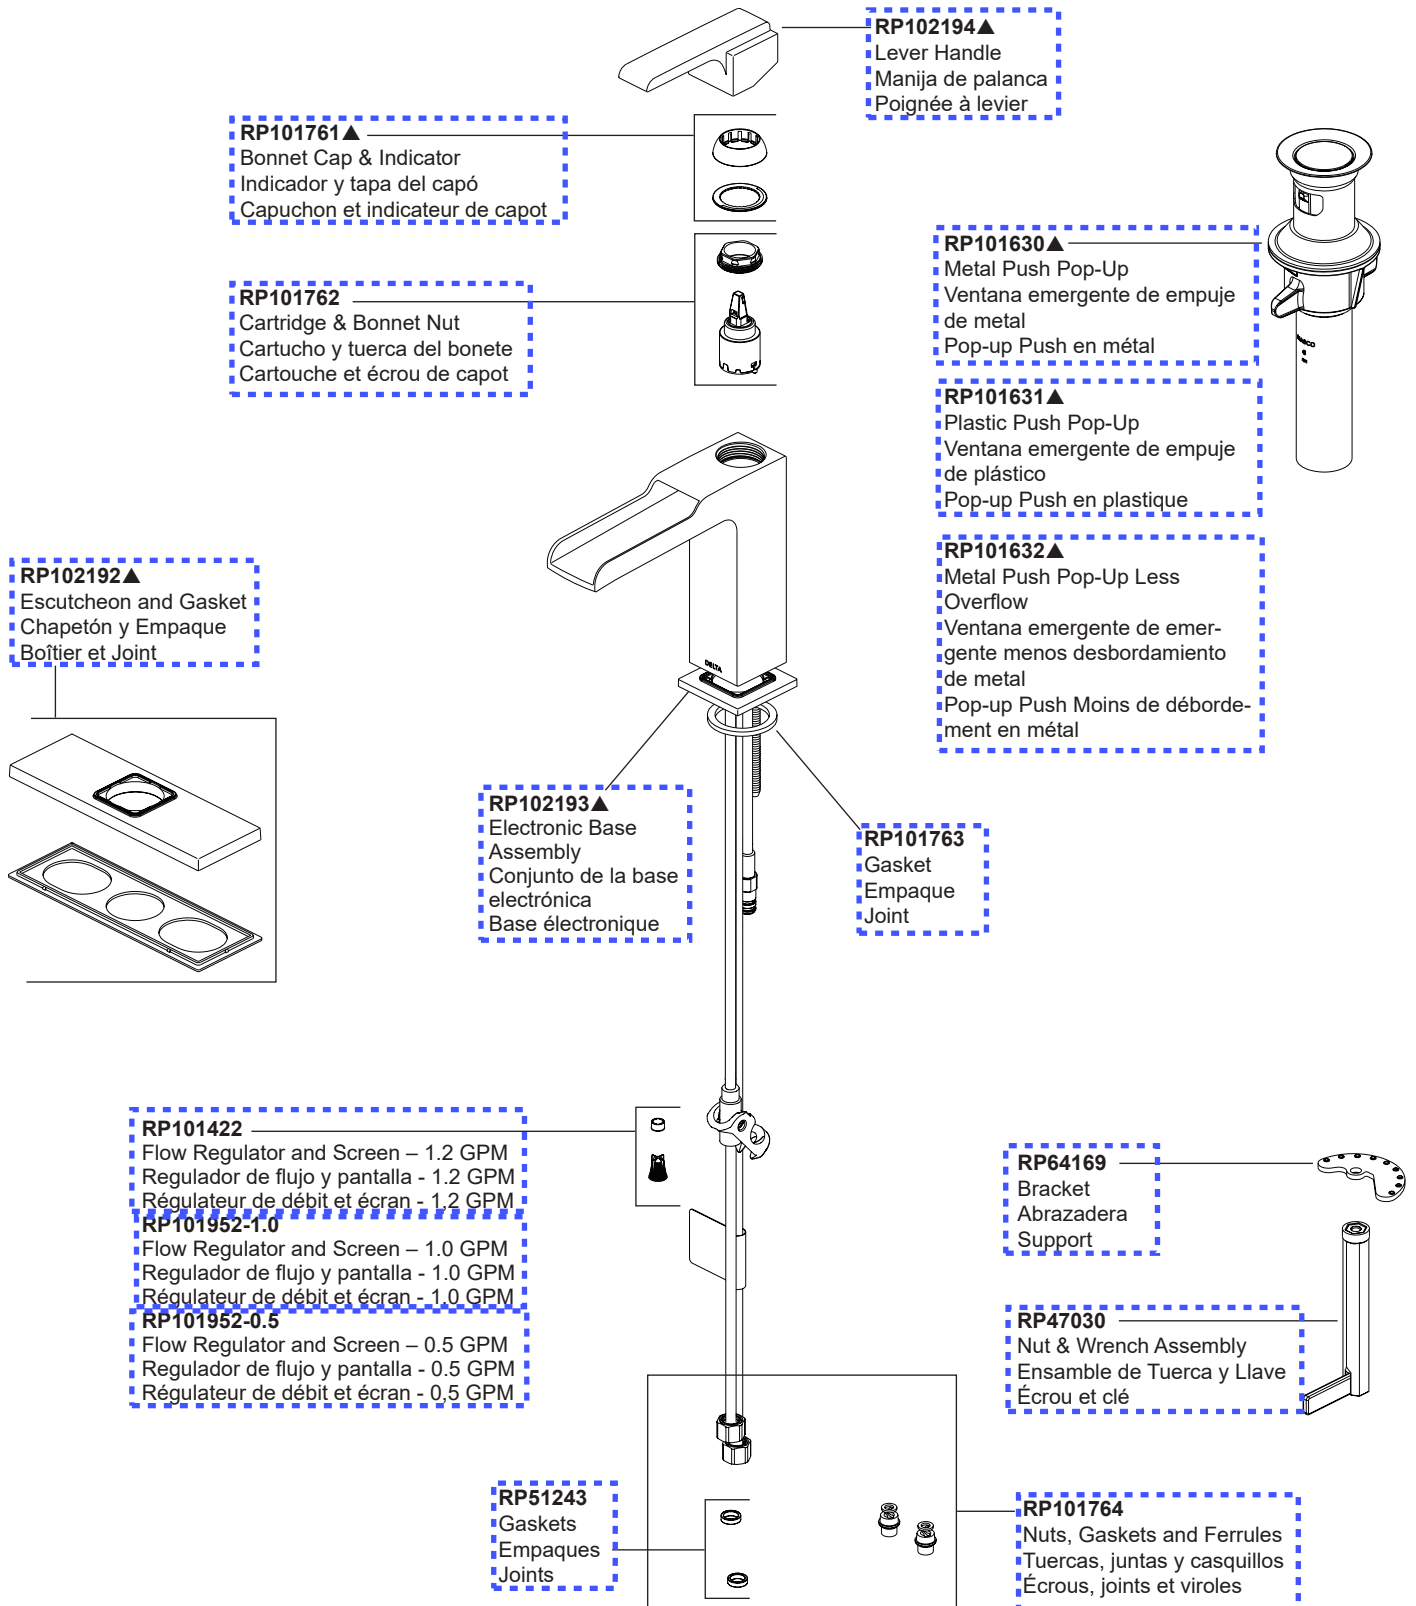

Models/Modelos/Modèles

568LF & 768LF
Series/Series/Seria

ARA®

For models produced after 08/21/2022, see page 1.

For models produced prior to 08/21/2022 see page 3.

Para los modelos producidos después del 21/08/2022, consulte la página 1.

Para los modelos fabricados antes del 21/08/2022, consulte la página 3.

Pour les modèles produits après le 21/08/2022, voir page 1.

Pour les modèles produits avant le 21/08/2022 voir page 3.

▲Specify Finish / Especificque el Acabado / Précisez le Fini