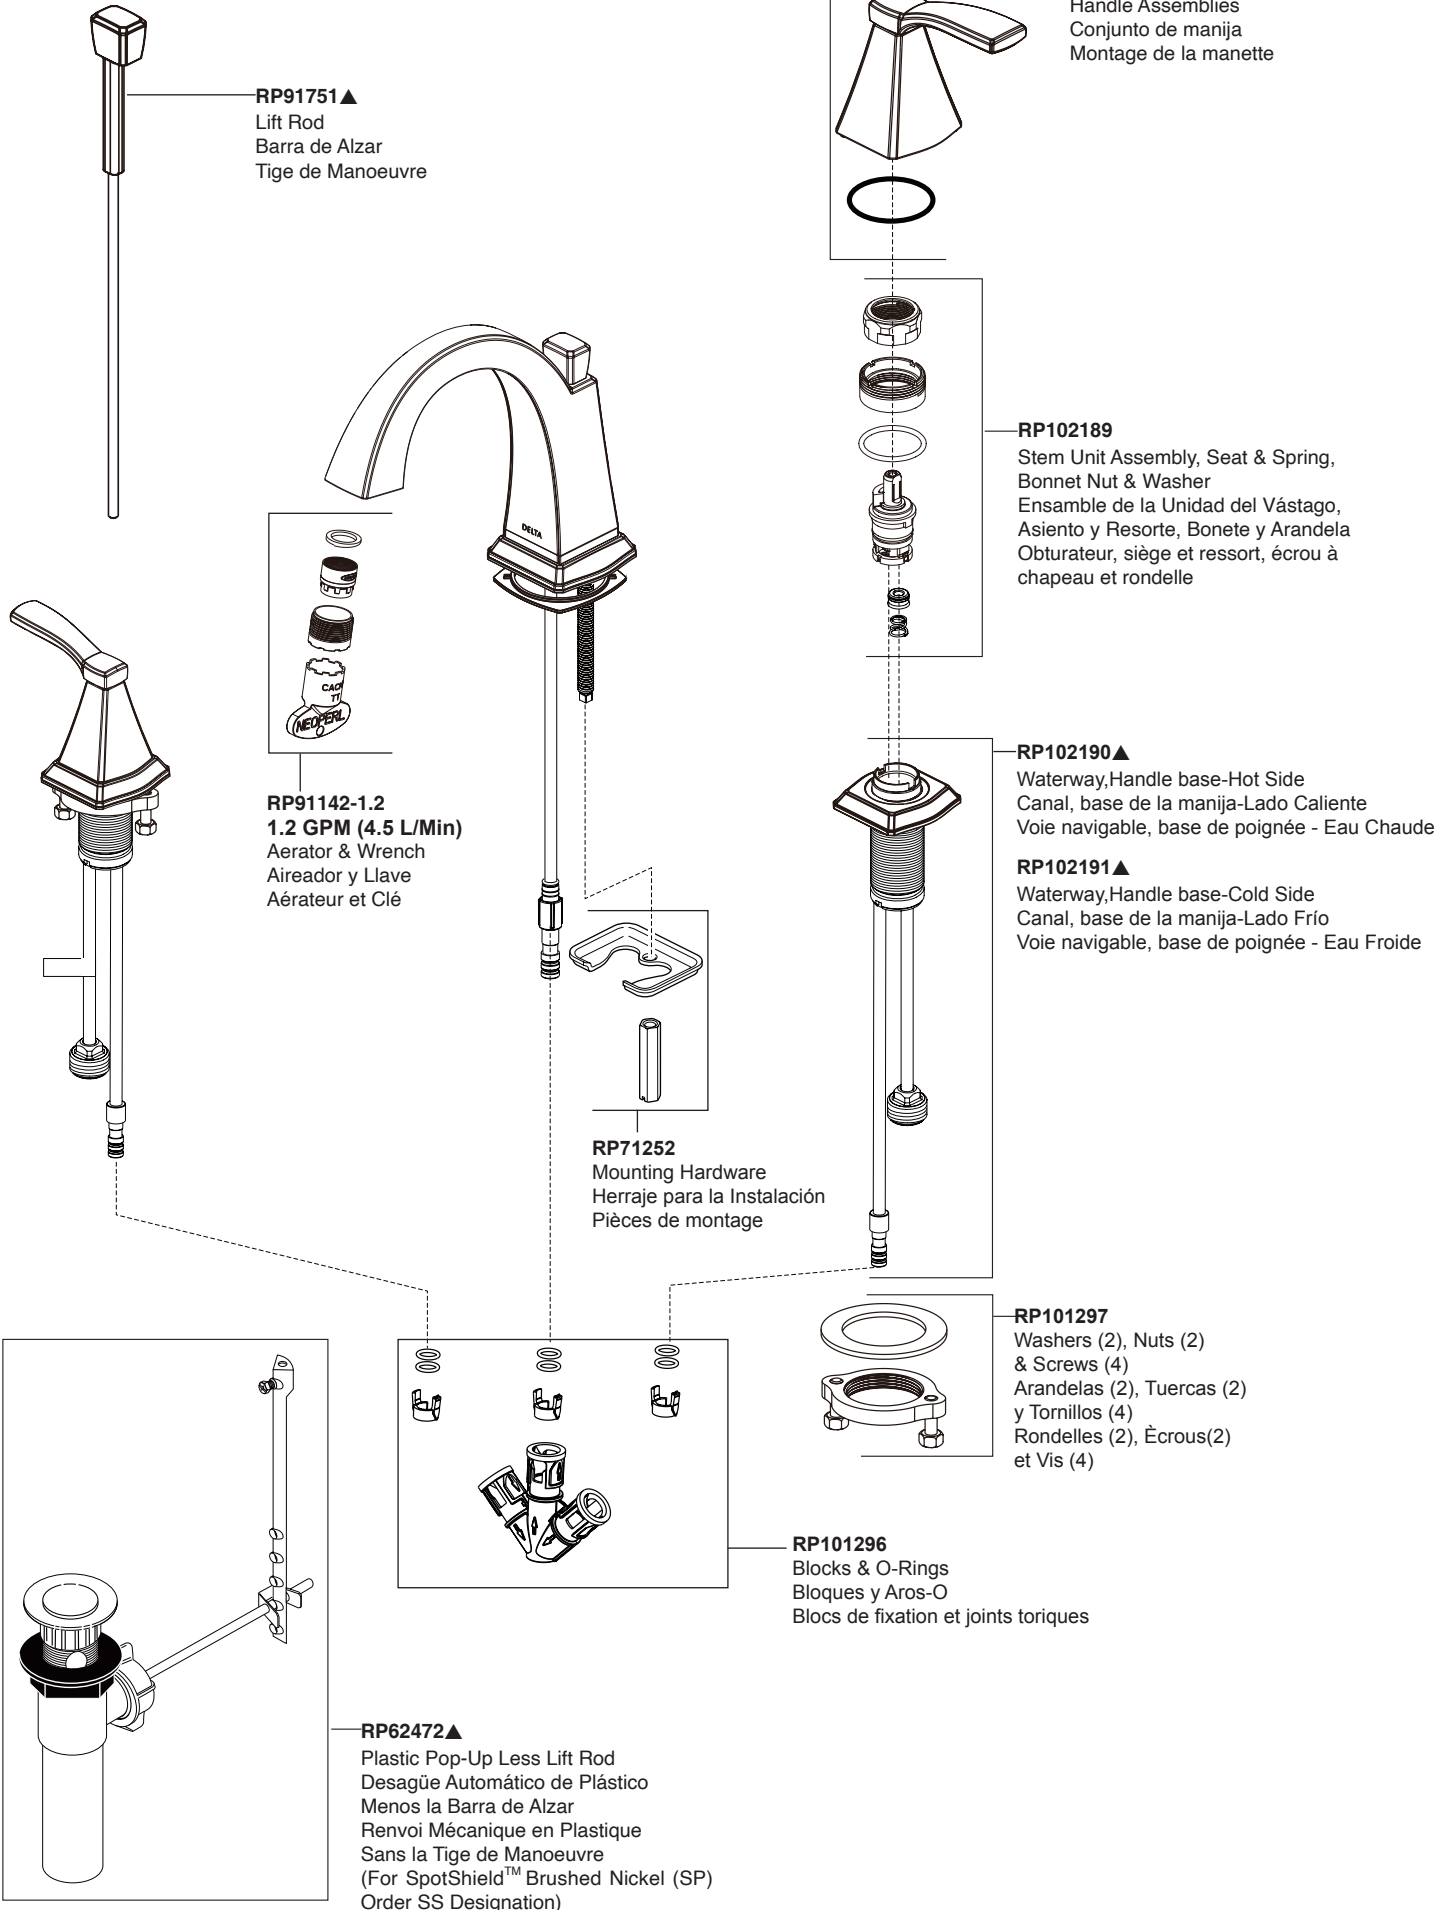

**RP91751▲**  
Lift Rod  
Barra de Alzar  
Tige de Manoeuvre

**RP91752▲**  
Handle Assemblies  
Conjunto de manija  
Montage de la manette

**RP74418**  
Stem Unit Assembly, Seat & Spring,  
Bonnet Nut & Washer  
Ensamble de la Unidad del Vástago,  
Asiento y Resorte, Bonete y Arandela  
Obturateur, siège et ressort, écrou à  
chapeau et rondelle

**RP47423**  
Washers (2), Nuts (2)  
& Screws (4)  
Arandelas (2), Tuercas (2)  
y Tornillos (4)  
Rondelles (2), Écrous(2)  
et Vis (4)

**RP71252**  
Gasket, Washer & Nut  
Empaque, Arandela y Tuerca  
Joint, Rondelle et Écrou

**RP62472▲**  
Plastic Pop-Up Less Lift Rod  
Desagüe Automático de Plástico  
Menos la Barra de Alzar  
Renvoi Mécanique en Plastique  
Sans la Tige de Manoeuvre  
(For SpotShield™ Brushed Nickel (SP)  
Order SS Designation)

Model/Modelo/Modèle  
 35768LF▲  
 Series/Series/Seria

Order these RP numbers if your faucet waterway connection system are black tubes connecting to a black "W" shaped connector.

▲ Specify Finish / Especificque el acabado / Précisez la Finition