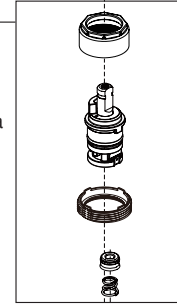

Model/Modelo/Modèle  
35768LF  
Series/Series/Seria

▲ Specify Finish  
Especifique el Acabado  
Précisez le Fini

Order these RP numbers if your faucet  
waterway connection system is a  
white hose with 3 connection fittings.

**RP91751▲**  
Lift Rod  
Barra de Alzar  
Tige de Manoeuvre

**RP91752▲**  
Handle Assemblies  
Conjunto de manija  
Montage de la manette

**RP74418**  
Stem Unit Assembly, Seat & Spring,  
Bonnet Nut & Washer  
Ensamble de la Unidad del Vástago,  
Asiento y Resorte, Bonete y Arandela  
Obturateur, siège et ressort, écrou à  
chapeau et rondelle

**RP91754▲**  
Flange & Gasket  
Brida y Empaque  
Bride et Joint

**RP91142-1.2**  
Aerator & Wrench  
Aireador y Llave  
Aérateur et Clé

**RP44493**  
Hose Assembly,  
Blocks & O-Rings  
Ensamble de la  
manguera, Bloques  
y Aros-O  
Tuyau souple,  
blocs de fixation  
et joints toriques

Model/Modelo/Modèle  
 35768LF▲  
 Series/Series/Seria

Order these RP numbers if your faucet waterway connection system are black tubes connecting to a black "W" shaped connector.

▲ Specify Finish / Especificque el acabado / Précisez la Finition