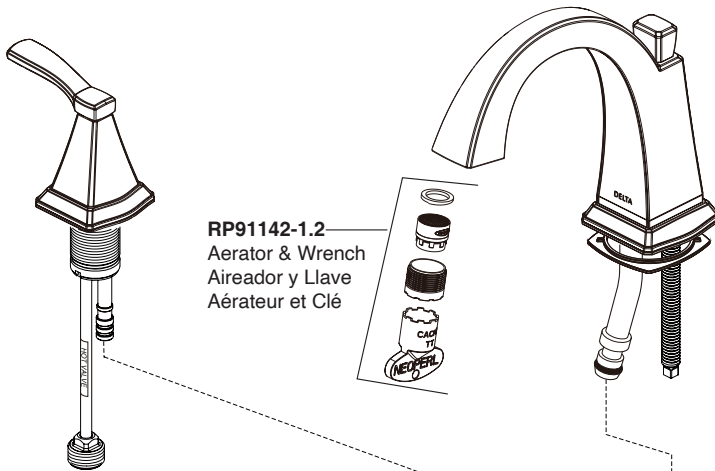

**RP91751▲**  
Lift Rod  
Barra de Alzar  
Tige de Manoeuvre

**RP91752▲**  
Handle Assemblies  
Conjunto de manija  
Montage de la manette

**RP74418**  
Stem Unit Assembly, Seat & Spring,  
Bonnet Nut & Washer  
Ensamble de la Unidad del Vástago,  
Asiento y Resorte, Bonete y Arandela  
Obturateur, siège et ressort, écrou à  
chapeau et rondelle

**RP91754▲**  
Flange & Gasket  
Brida y Empaque  
Bride et Joint

**RP91142-1.2**  
Aerator & Wrench  
Aireador y Llave  
Aérateur et Clé

**RP44493**  
Hose Assembly,  
Blocks & O-Rings  
Ensamble de la  
manguera, Bloques  
y Aros-O  
Tuyau souple,  
blocs de fixation  
et joints toriques

**RP62472▲**  
Plastic Pop-Up Less Lift Rod  
Desagüe Automático de Plástico  
Menos la Barra de Alzar  
Renvoi Mécanique en Plastique  
Sans la Tige de Manoeuvre  
(For SpotShield™ Brushed Nickel (SP)  
Order SS Designation)

Model/Modelo/Modèle  
 35768LF▲  
 Series/Series/Seria

Order these RP numbers if your faucet waterway connection system are black tubes connecting to a black "W" shaped connector.

▲ Specify Finish / Especificque el acabado / Précisez la Finition