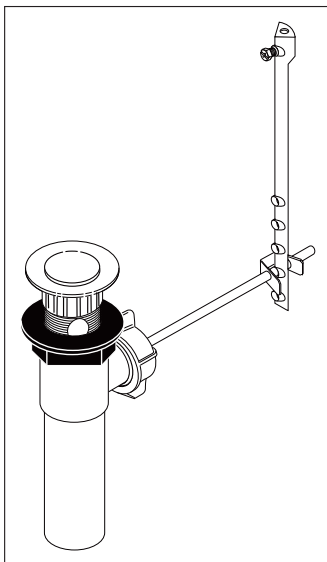

**RP91751▲**  
Lift Rod  
Barra de Alzar  
Tige de Manoeuvre

**RP91752▲**  
Handle Assemblies  
Conjunto de manija  
Montage de la manette

**RP74418**  
Stem Unit Assembly, Seat & Spring,  
Bonnet Nut & Washer  
Ensamble de la Unidad del Vástago,  
Asiento y Resorte, Bonete y Arandela  
Obturateur, siège et ressort, écrou à  
chapeau et rondelle

**RP91754▲**  
Flange & Gasket  
Brida y Empaque  
Bride et Joint

**RP91142-1.2**  
Aerator & Wrench  
Aireador y Llave  
Aérateur et Clé

**RP44493**  
Hose Assembly,  
Blocks & O-Rings  
Ensamble de la  
manguera, Bloques  
y Aros-O  
Tuyau souple,  
blocs de fixation  
et joints toriques

**RP47423**  
Washers (2), Nuts (2)  
& Screws (4)  
Arandelas (2), Tuercas (2)  
y Tornillos (4)  
Rondelles (2), Écrous(2)  
et Vis (4)

**RP71252**  
Gasket, Washer & Nut  
Empaque, Arandela y Tuerca  
Joint, Rondelle et Écrou

Model/Modelo/Modèle  
 35768LF▲  
 Series/Series/Seria

Order these RP numbers if your faucet waterway connection system are black tubes connecting to a black "W" shaped connector.

▲ Specify Finish / Especificque el acabado / Précisez la Finition