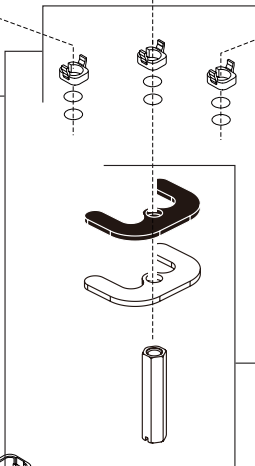

Model/Modelo/Modèle  
35768LF  
Series/Series/Seria

▲ Specify Finish  
Especifique el Acabado  
Précisez le Fini

Order these RP numbers if your faucet  
waterway connection system is a  
white hose with 3 connection fittings.

**RP91751▲**  
Lift Rod  
Barra de Alzar  
Tige de Manoeuvre

**RP91752▲**  
Handle Assemblies  
Conjunto de manija  
Montage de la manette

**RP74418**  
Stem Unit Assembly, Seat & Spring,  
Bonnet Nut & Washer  
Ensamble de la Unidad del Vástago,  
Asiento y Resorte, Bonete y Arandela  
Obturateur, siège et ressort, écrou à  
chapeau et rondelle

**RP91754▲**  
Flange & Gasket  
Brida y Empaque  
Bride et Joint

**RP91142-1.2**  
Aerator & Wrench  
Aireador y Llave  
Aérateur et Clé

**RP44493**  
Hose Assembly,  
Blocks & O-Rings  
Ensamble de la  
manguera, Bloques  
y Aros-O  
Tuyau souple,  
blocs de fixation  
et joints toriques

Model/Modelo/Modèle  
 35768LF▲  
 Series/Series/Seria

Order these RP numbers if your faucet waterway connection system are black tubes connecting to a black "W" shaped connector.

▲ Specify Finish / Especificque el acabado / Précisez la Finition