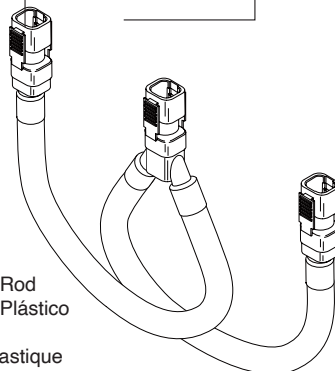

**RP91751▲**  
Lift Rod  
Barra de Alzar  
Tige de Manoeuvre

**RP91752▲**  
Handle Assemblies  
Conjunto de manija  
Montage de la manette

**RP74418**  
Stem Unit Assembly, Seat & Spring,  
Bonnet Nut & Washer  
Ensamble de la Unidad del Vástago,  
Asiento y Resorte, Bonete y Arandela  
Obturateur, siège et ressort, écrou à  
chapeau et rondelle

**RP91754▲**  
Flange & Gasket  
Brida y Empaque  
Bride et Joint

**RP91142-1.2**  
Aerator & Wrench  
Aireador y Llave  
Aérateur et Clé

**RP44493**  
Hose Assembly,  
Blocks & O-Rings  
Ensamble de la  
manguera, Bloques  
y Aros-O  
Tuyau souple,  
blocs de fixation  
et joints toriques

**RP47423**  
Washers (2), Nuts (2)  
& Screws (4)  
Arandelas (2), Tuercas (2)  
y Tornillos (4)  
Rondelles (2), Écrous(2)  
et Vis (4)

**RP71252**  
Gasket, Washer & Nut  
Empaque, Arandela y Tuerca  
Joint, Rondelle et Écrou

Model/Modelo/Modèle  
 35768LF▲  
 Series/Series/Seria

Order these RP numbers if your faucet waterway connection system are black tubes connecting to a black "W" shaped connector.

▲ Specify Finish / Especificque el acabado / Précisez la Finition