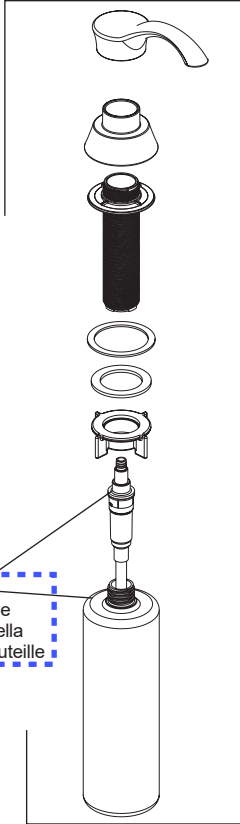

RP47888
Pump & Bottle
Bomba y Botella
Pompe et Bouteille

RP50781▲
Soap Dispenser
Dispensador de jabón
Distributeur de savon

EP92546
Solenoid Assembly
Ensamble de Solenoide
Électrovanne

For PC, SS, AR & KS finishes, order **EP92546**
For BL, MW, RB & SP finishes, order **EP92546XX**

Para acabados PC, SS, AR y KS, ordene **EP92546**
Para acabados BL, MW, RB y SP, ordene **EP92546XX**

Pour les finis PC, SS, AR et KS, commandez **EP92546**
Pour les finis BL, MW, RB et SP, commandez **EP92546XX**