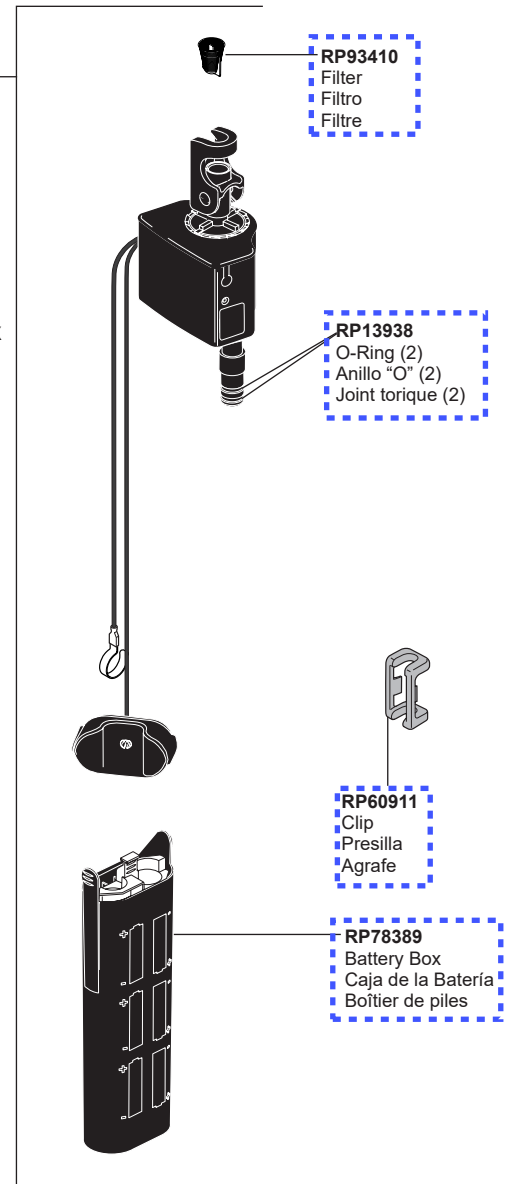

RP93410
Filter
Filtro
Filtre

RP13938
O-Ring (2)
Anillo "O" (2)
Joint torique (2)

RP60911
Clip
Presilla
Agrafe

RP78389
Battery Box
Caja de la Batería
Boîtier de piles

RP53468
Check Valves
Válvulas Checadoras
Clapets de non-retour

RP50952
Cut -To - Fit Plastic Sleeves
Casquillos cortados a la medida
Bagues d'extrémité pour tubes coupés

Other useful accessories that may be purchased separately.
Otros accesorios útiles que se pueden comprar por separado.
Autres accessoires utiles pouvant être achetés séparément.

RP63263
Adapters
3/8"-24 UNEF to 1/2"-20 UN &
3/8"-24 UNEF to 1/2"-14 NPSM
Adaptadors
3/8"-24 UNEF a 1/2"-20 UN &
3/8"-24 UNEF a 1/2"-14 NPSM
Adaptateurs
3/8 po-24 UNEF à 1/2 po-20 UN et
3/8 po-24 UNEF à 1/2 po-14 NPSM

RP63264
Adapters (10) 3/8"-24 UNEF to 1/2"-20 UN
Adaptadors (10) 3/8"-24 UNEF a 1/2"-20 UN
Adaptateurs (10) 3/8 po-24 UNEF à 1/2 po-20 UN

RP63265
Adapters (10) 3/8"-24 UNEF to 1/2"-14 NPSM
Adaptadors (10) 3/8"-24 UNEF a 1/2"-14 NPSM
Adaptateurs (10) 3/8 po-24 UNEF à 1/2 po-14 NPSM