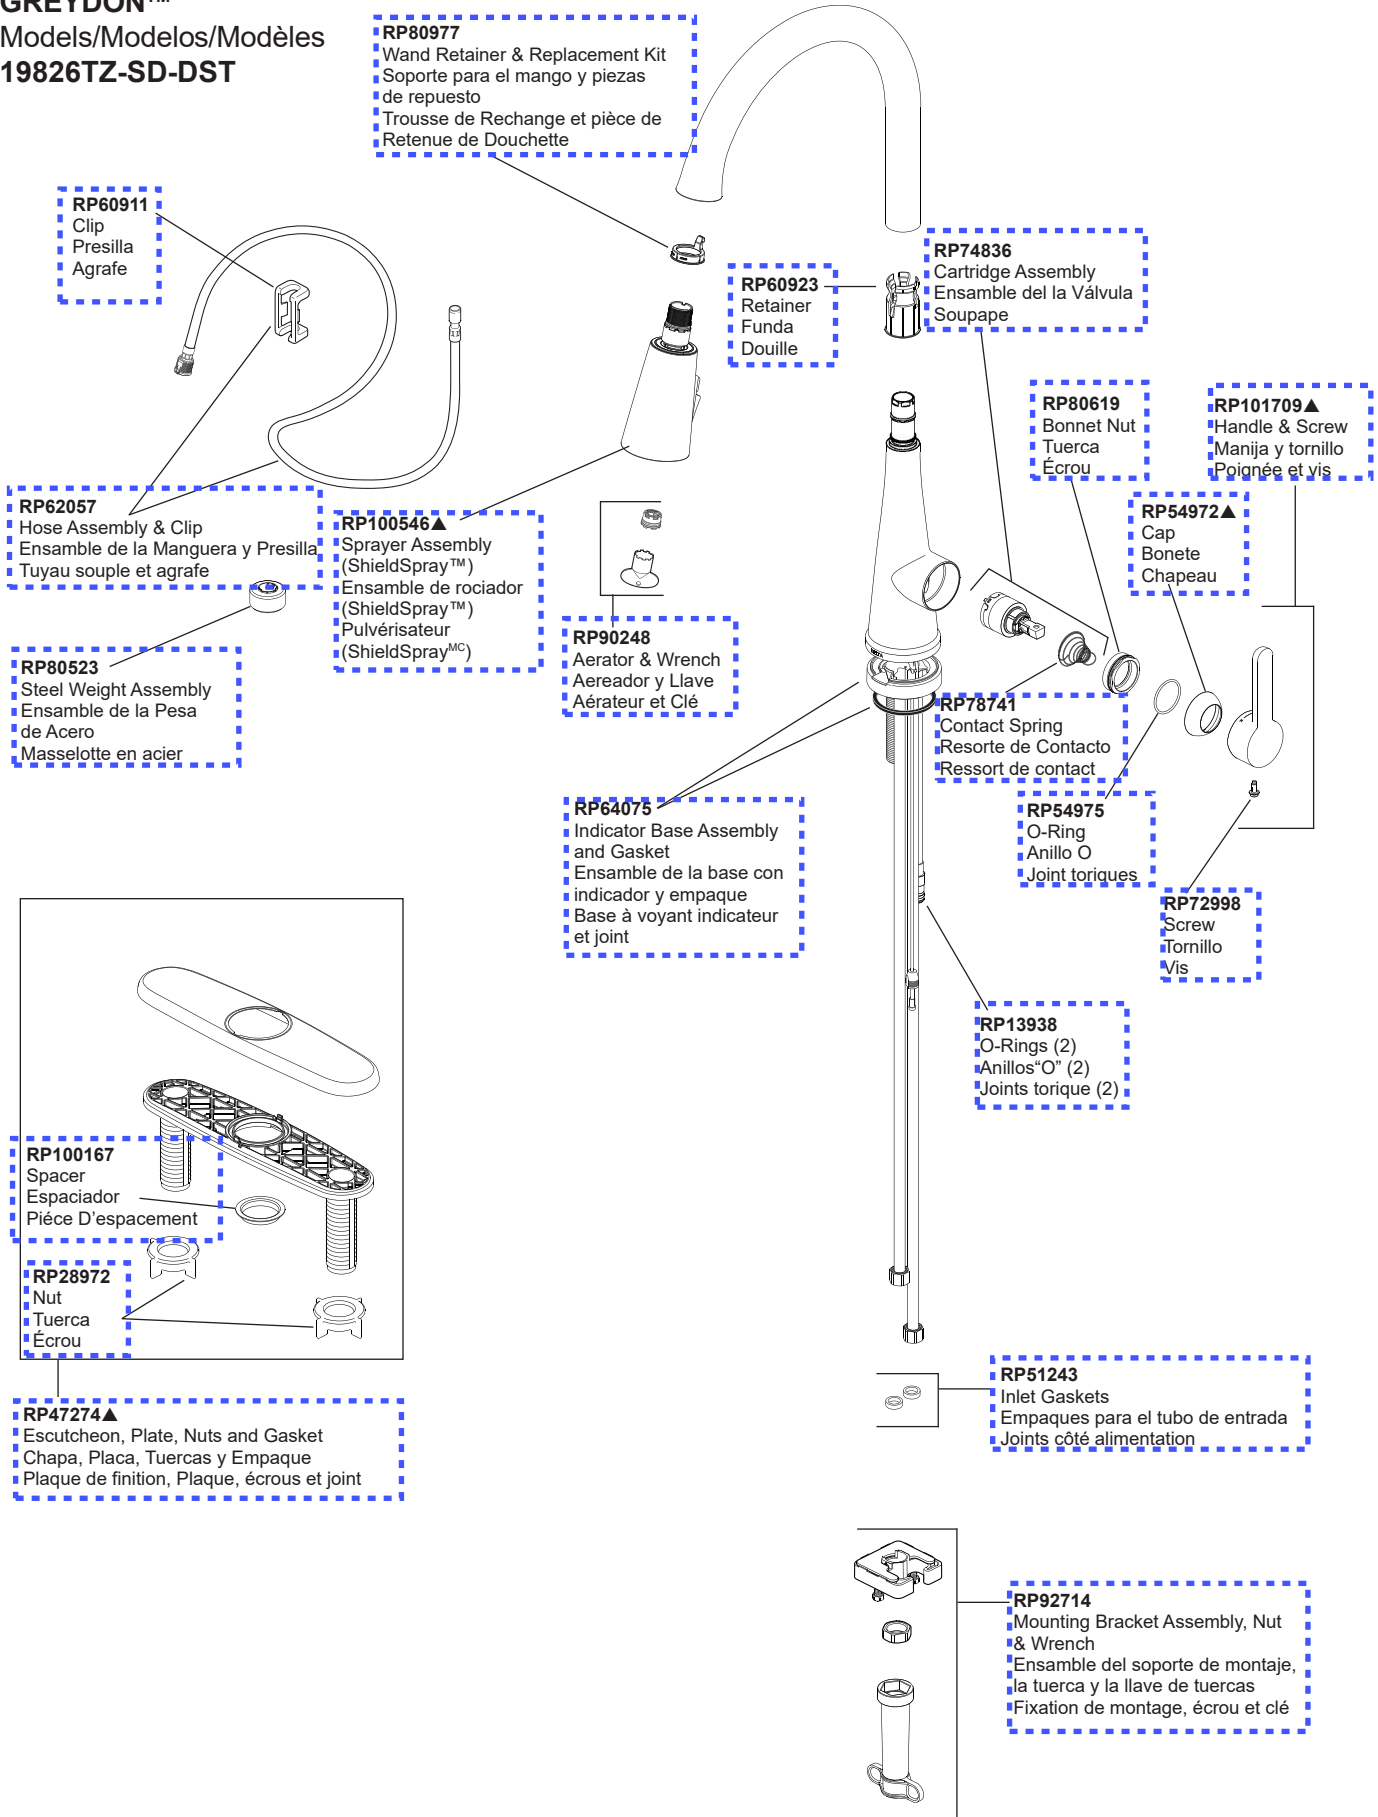

GREYDON™

Models/Modelos/Modèles
19826TZ-SD-DST

▲Specify Finish / Especificue el Acabado / Précisez le Fini