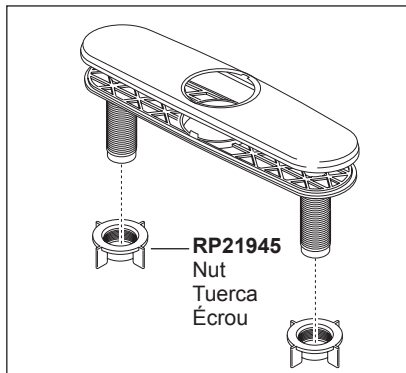

RP54975
 O-Ring
 Anillo O
 Joint toriques

RP72998
 Set Screw
 Tornillo de Presión
 Vis de calage

RP64074
 Gasket
 Empaque
 Joint

RP13938
 O-Ring
 Anillo O
 Joint toriques

RP50952
 Plastic Sleeves
 Mangas Plásticas
 Manchons en plastique

RP60911
 Clip
 Broche
 Talocher

RP92714
 Mounting Bracket
 Assembly, Nut & Wrench
 Ensamble del soporte
 de montaje, la tuerca y la
 llave de tuercas
 Fixation de montage,
 écrou et clé

Other useful accessories that may be purchased separately.
 Otros accesorios útiles que se pueden comprar por separado.
 Autres accessoires utiles pouvant être achetés séparément.

RP63263
 Adapters
 3/8"-24 UNEF to 1/2"-20 UN &
 3/8"-24 UNEF to 1/2"-14 NPSM
 Adaptadors
 3/8"-24 UNEF a 1/2"-20 UN &
 3/8"-24 UNEF a 1/2"-14 NPSM
 Adapteurs
 3/8 po-24 UNEF à 1/2 po-20 UN et
 3/8 po-24 UNEF à 1/2 po-14 NPSM

RP47274▲
 Escutcheon, Plate, Nuts
 and Gasket
 Chapa, Placa, Tuercas y
 Empaque
 Plaque de finition, Plaque,
 écrous et joint

RP21945
 Nut
 Tuerca
 Écrou

RP51243
 Inlet Gaskets
 Empaques para el tubo
 de entrada
 Joints côté alimentation