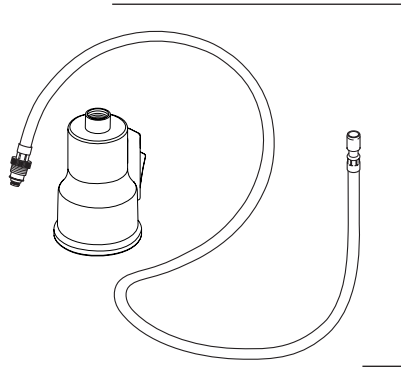

Model / Modelo / Modèle
18804Z-DST

RP101408▲
 Wand Assembly
 Ensamble del Vera
 Tige de montage

RP101405▲
 Spout arm, Sheath, Hose and Adapter
 Brazo de chorro, Funda, Manguera y Adaptador
 Bras d'aspersion, Gaine, Tuyau et Adaptateur

RP73942
 Retainer
 Funda
 Douille

RP73000
 Cartridge Assembly
 Ensamble de la válvula
 Soupape

RP80619
 Bonnet Nut
 Bonete
 Chapeau

RP64071▲
 Cap
 Casquillo
 Embase

RP101409▲
 Handle & Set
 Screw
 Manija y tornillo
 de presión
 Poignée et Vis
 de calage

RP54975
 O-Ring
 Anillo O
 Joint toriques

RP72998
 Set Screw
 Tornillo de Presión
 Vis de calage

RP64074
 Gasket
 Empaque
 Joint

RP13938
 O-Ring
 Anillo O
 Joint toriques

RP50952
 Plastic Sleeves
 Mangas Plásticas
 Manchons en plastique

RP60911
 Clip
 Broche
 Talocher

RP92714
 Mounting Bracket
 Assembly, Nut & Wrench
 Ensamble del soporte
 de montaje, la tuerca y la
 llave de tuercas
 Fixation de montage,
 écrou et clé

Other useful accessories that may be purchased separately.
 Otros accesorios útiles que se pueden comprar por separado.
 Autres accessoires utiles pouvant être achetés séparément.