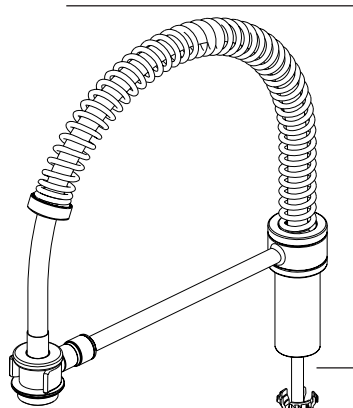

Model / Modelo / Modèle
18804Z-DST

RP101408▲
 Wand Assembly
 Ensamble del Vera
 Tige de montage

RP101405▲
 Spout arm, Sheath, Hose and Adapter
 Brazo de chorro, Funda, Manguera y Adaptador
 Bras d'aspersion, Gaine, Tuyau et Adaptateur

RP73942
 Retainer
 Funda
 Douille

RP73000
 Cartridge Assembly
 Ensamble de la válvula
 Soupape

RP80619
 Bonnet Nut
 Bonete
 Chapeau

RP64071▲
 Cap
 Casquillo
 Embase

RP101409▲
 Handle & Set
 Screw
 Manija y tornillo
 de presión
 Poignée et Vis
 de calage