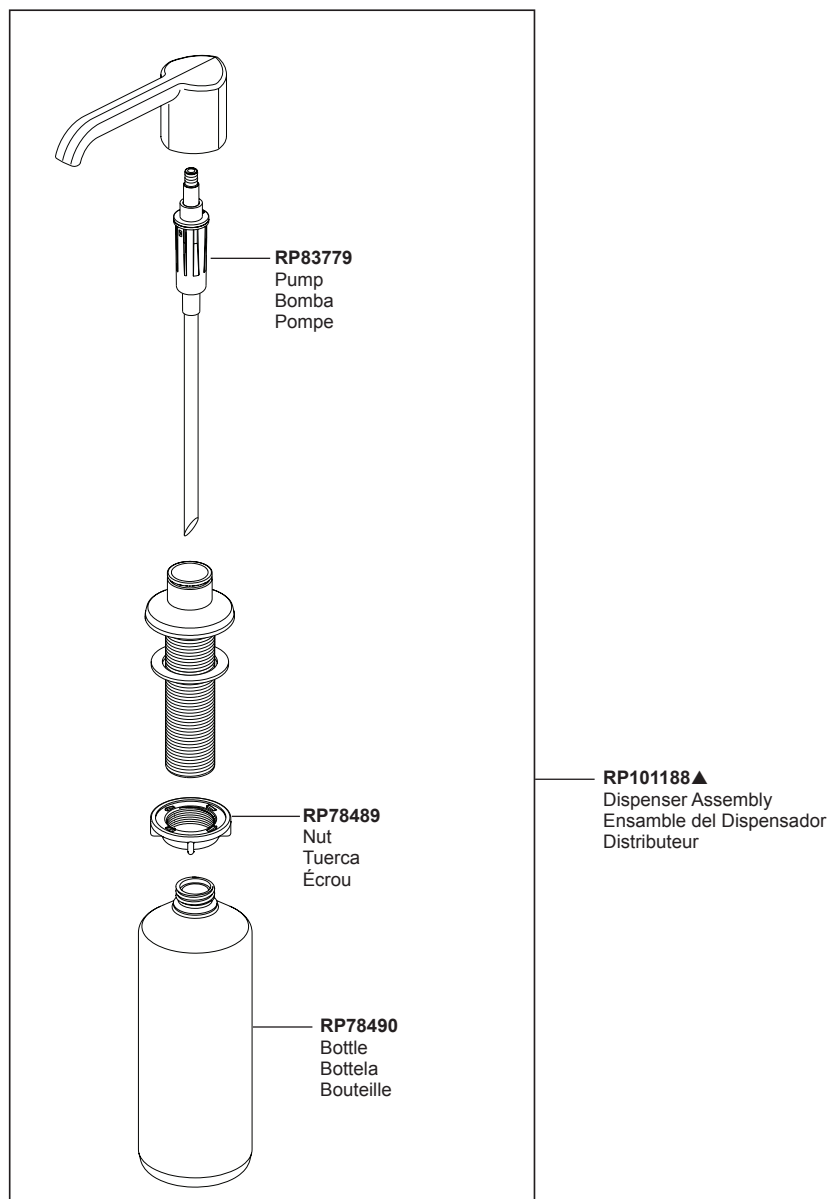

Model/Modelo/Modèle
RP101188▲

RP30395
Vented Funnel (Accessory Order Only)
Embudo con ventilación (Solo pedido de accesorios)
Entonnoir pour distributeur (Commande accessoire uniquement)

▲ Specify Finish/ Especificque el Acabado / Précisez le Fini