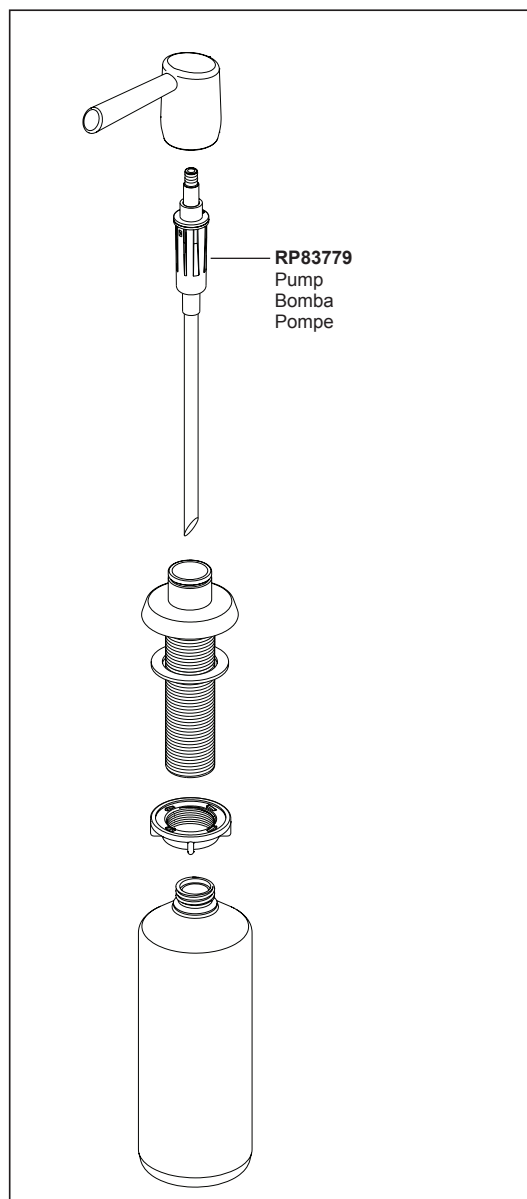

Model/Modelo/Modèle
RP100736▲

RP83779
Pump
Bomba
Pompe

RP100736▲
Dispenser Assembly
Ensamble del Dispensador
Distributeur

RP30395
Vented Funnel (Accessory Order Only)
Embudo con ventilación (Solo pedido de accesorios)
Entonnoir pour distributeur (Commande accessoire uniquement)