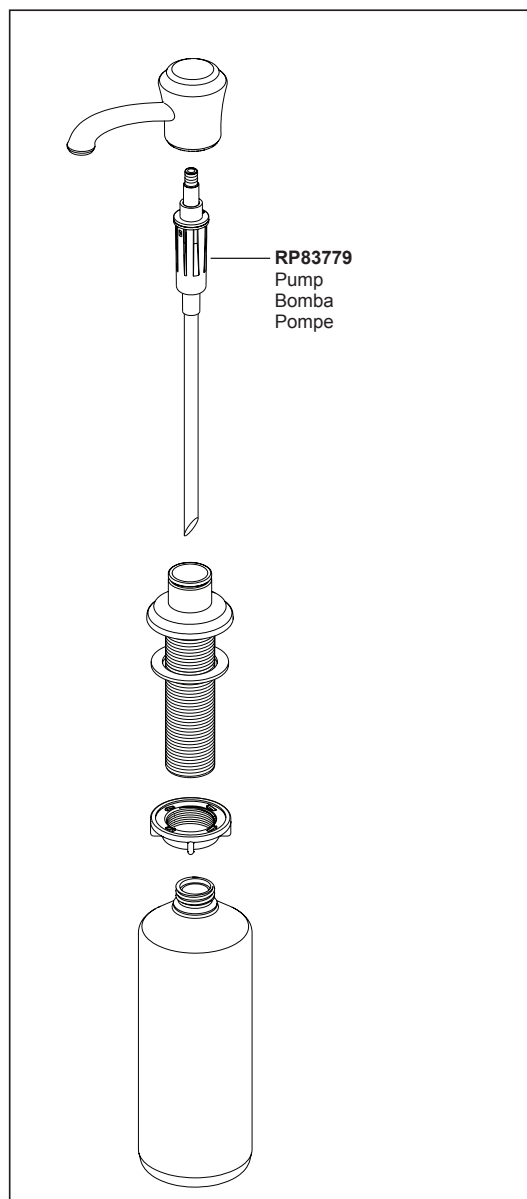

Model/Modelo/Modèle
RP100735▲

RP83779
Pump
Bomba
Pompe

RP100735▲
Dispenser Assembly
Ensamble del Dispensador
Distributeur

RP30395
Vented Funnel (Accessory Order Only)
Embudo con ventilación (Solo pedido de accesorios)
Entonnoir pour distributeur (Commande accessoire uniquement)