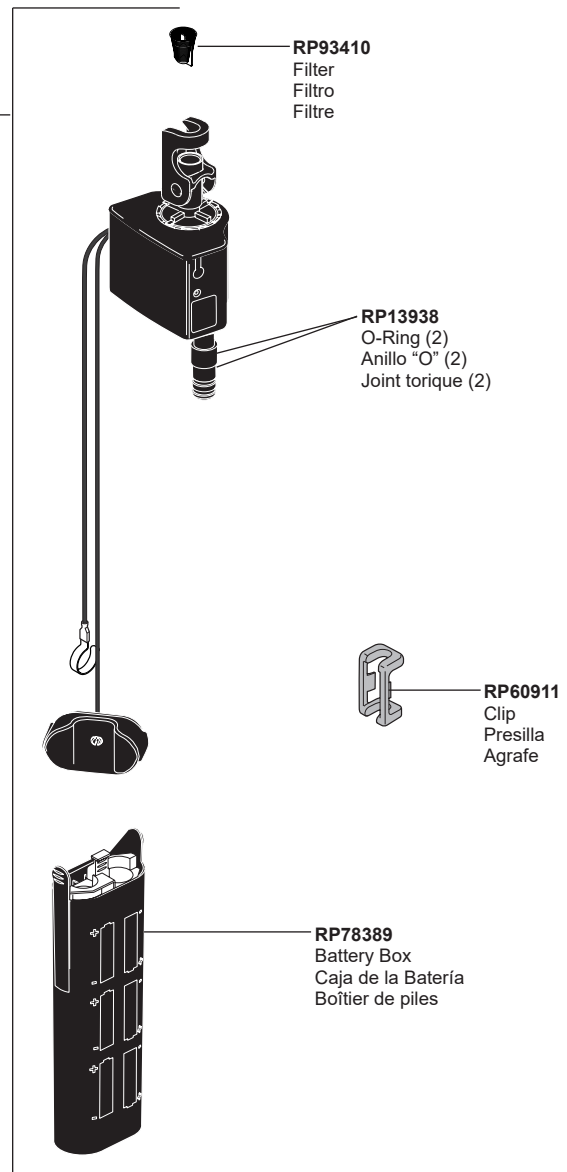

Mounting Bracket  
Assembly, Nut & Wrench  
Ensamble del soporte de  
montaje, la tuerca y la llave  
de tuercas  
Fixation de montage,  
écrou et clé

**RP51243**

Inlet Gaskets  
Empaques para el tubo de entrada  
Joints côté alimentation

**EP102157**  
9 Volt Power Supply  
(Accessory Order Only)  
Fuente de alimentación de 9 voltios  
(Orden de accesorios solamente)  
Alimentation électrique 9 volts  
(L'accessoire seulement)

**RP53468**  
Check Valves  
Válvulas Checadoras  
Clapets de non-retour

**RP50952**  
Cut - To - Fit Plastic Sleeves  
Mangas plásticas para cortar a la medida  
Manchons de plastique sectionnés

**RP93410**  
Filter  
Filtro  
Filtre

**RP13938**  
O-Ring (2)  
Anillo "O" (2)  
Joint torique (2)