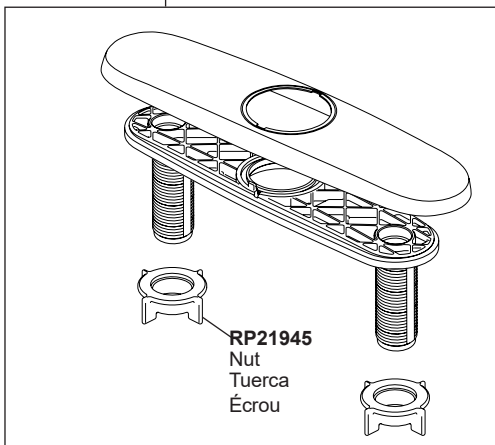

**LELAND®**

**Models/Modelos/Modèles**  
**9178TLV-DST**

**RP80977**

Wand Retainer & Replacement Kit  
Soporte para el mango y piezas de repuesto  
Trousse de rechange et pièce de retenue de douchette

**RP90841▲**

Sprayer Assembly (Shield Spray®)  
(Includes aerator)  
Rociador Ensemble (Shield Spray®)  
(Incluye el aireador)  
Douchette Souple (Shield Spray®)  
(Inclut aérateur)

**RP47274▲**

Optional Escutcheon, Plate, Nuts and Gasket  
Chapa opcional de, Placa, Tuercas y Empaque  
Plaque de finition facultative de, Plaque, écrous et joint

**RP21945**  
Nut  
Tuerca  
Écrou

**RP92542**

Indicator Base Assembly and Gasket  
Ensamble de la base con indicador  
y empaque  
Base à voyant indicateur et joint

**RP80523**

Steel Weight Assembly  
Ensamble de la Pesa de Acero  
Masselotte en acier