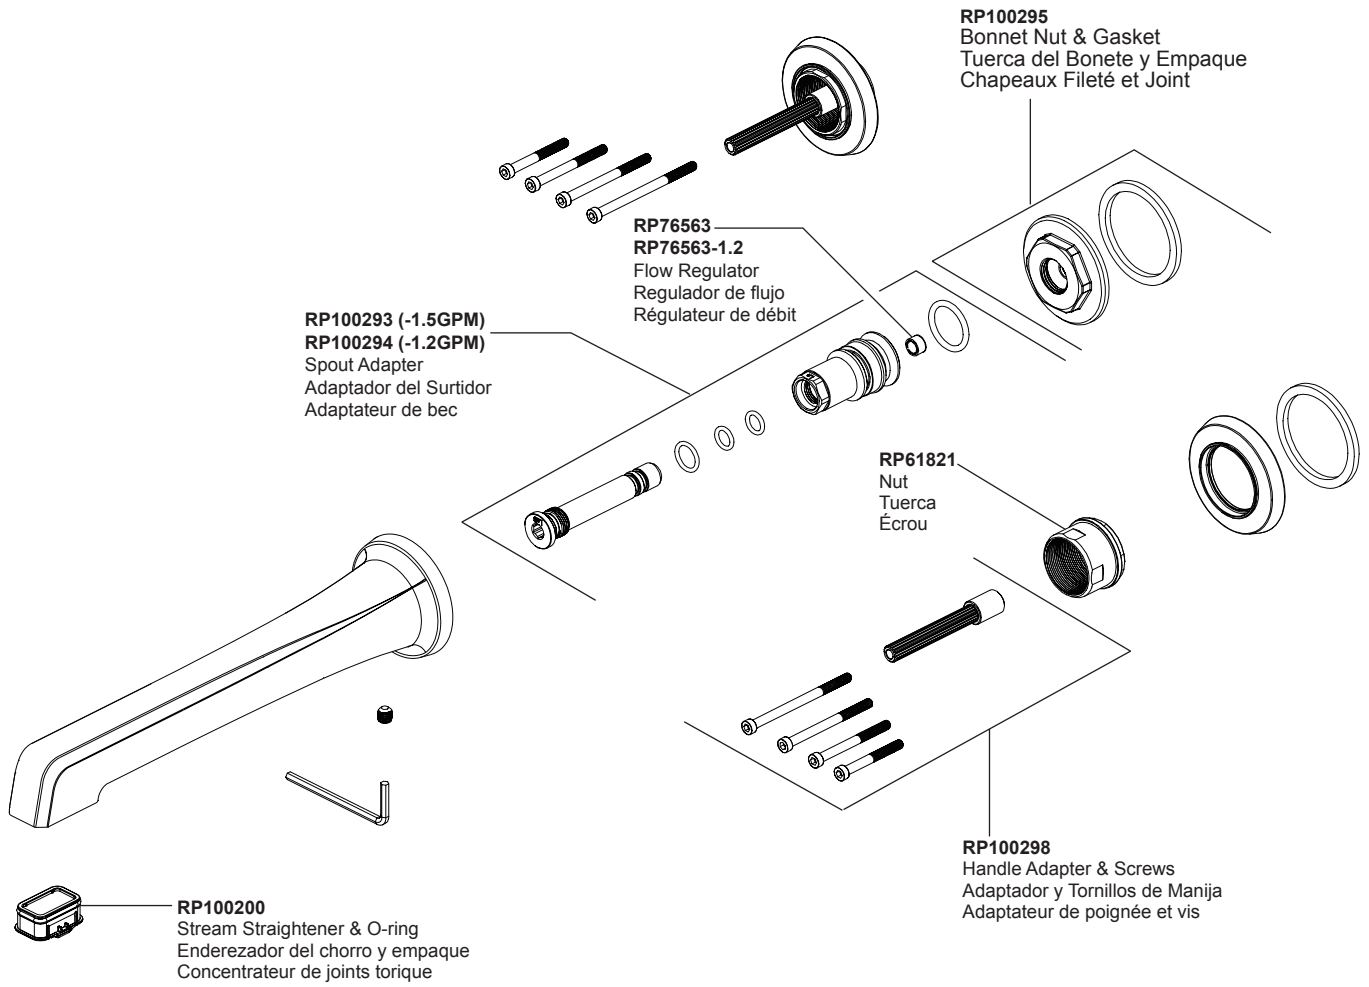

LEVOIR™
Model/Modelo/Modèle
 T65898LF-▲LHP
 T65898LF-▲LHP-ECO

Handles (sold separately) / Manijas (se vende por separado) / Manettes (vendu séparément)

 <p>HX5898▲ Handle Manijas Manettes</p>	 <p>HL5898▲ Handle Manijas Manettes</p>	 <p>HL5898-▲BC Handle Manijas Manettes</p>
--	--	---

▲Specify Finish/ Especificque el Acabado / Précisez le Fini