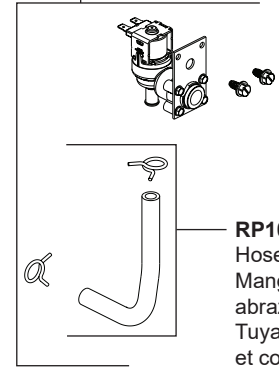

EP102745-35A
 Fuses
 Fusibles
 Fusibles

RP102728
 Safety Relief Valve
 Válvula de seguridad
 Soupape de sûreté

EP102729
 Water Solenoid Valve Assy
 Conjunto de válvula solenoide
 de agua
 Électrovanne d'eau

RP102760
 Hose & Clamp
 Manguera y
 abrazadera
 Tuyau souple
 et collier

EP102738
 Auto Drain Valve
 Válvula de drenaje
 automático
 Électrovanne de
 vidange automatique

EP102730
 Temp Sensor
 Sensor de temperatura
 Capteur de température