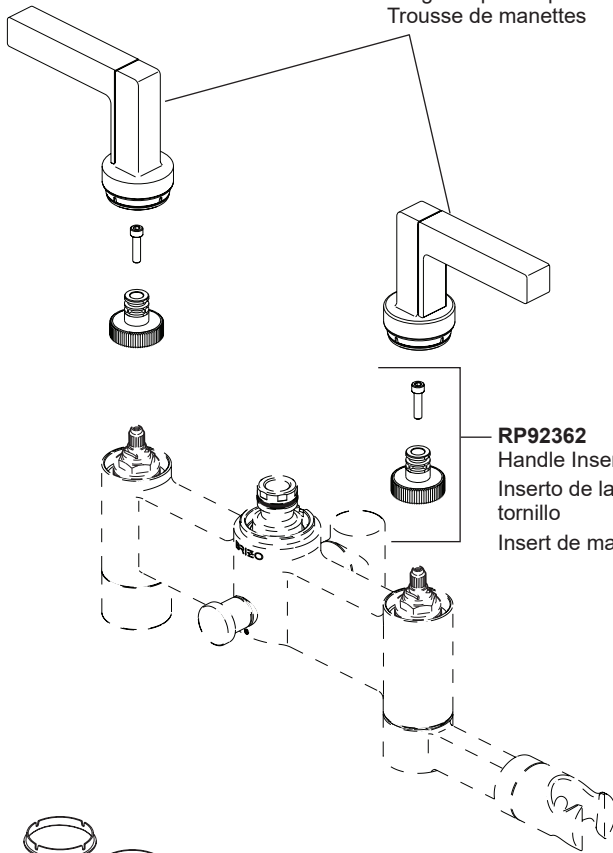

Model / Modelo / Modèle
T70322-▲ & T70322-▲-TK
 Frank Lloyd Wright Bath Collection by Brizo

▲Specify Finish/Especifíque el Acabado/Précisez le Fini