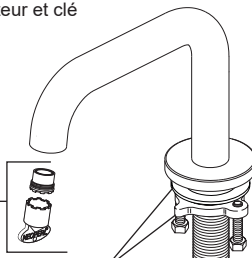

**Models / Modelos / Modèles**

**65332LF-▲LHP, 65332LF-▲LHP-ECO**

**65334LF-▲LHP, 65334LF-▲LHP-ECO**

**RP100222**  
Hot Cartridge  
Cartucho para el lado  
caliente  
Cartouche d'eau  
chaude

**RP48428**  
**RP48428 -1.2**  
Aerator & Wrench  
Aireador y Llave  
Aérateur et clé

**RP53408**  
Nut & Washer  
Tuerca y Arandela  
Écrou et rondelle

**RP101671**  
Clip (1), O-Rings (2)  
Gancho (1), Juntas tóricas (2)  
Agrafe (1), Joints toriques (2)

**RP91030**  
Lift Rod Guide  
Guía para la barra  
del desagüe  
Guide de la tirette

**RP100600**  
Quick Connect Hose Assembly  
Ensamble de la manguera de conexión rápida  
Quick Connect  
Tuyau souple à raccords rapides

**RP90073 ▲**  
Lift rod  
Barra de alzar  
Tirettes

**RP100224**  
15MM Cartridge Service Tool  
Herramienta de servicio para  
el cartucho 15 MM  
Clé de 15 MM pour cartouche