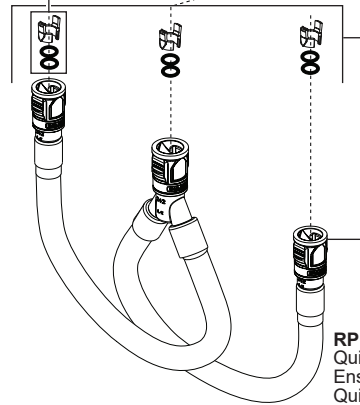

**RP53408**  
Nut & Washer  
Tuerca y Arandela  
Écrou et rondelle

**RP101671**  
Clip (1), O-Rings (2)  
Gancho (1), Juntas tóricas (2)  
Agrafe (1), Joints toriques (2)

**RP91030**  
Lift Rod Guide  
Guía para la barra  
del desagüe  
Guide de la tirette

**RP100600**  
Quick Connect Hose Assembly  
Ensamble de la manguera de conexión rápida  
Quick Connect  
Tuyau souple à raccords rapides

**RP90073 ▲**  
Lift rod  
Barra de alzar  
Tirettes

**RP100224**  
15MM Cartridge Service Tool  
Herramienta de servicio para  
el cartucho 15 MM  
Clé de 15 MM pour cartouche

**RP100223**  
Cold Cartridge  
Cartucho para el lado  
del agua fría  
Cartouche d'eau froide

**RP47423**  
Nut and Washer  
Valve Assembly (2)  
Juego de tuercas y  
arandelas para la  
válvula (2)  
Écrou et rondelle  
pour soupape (2)