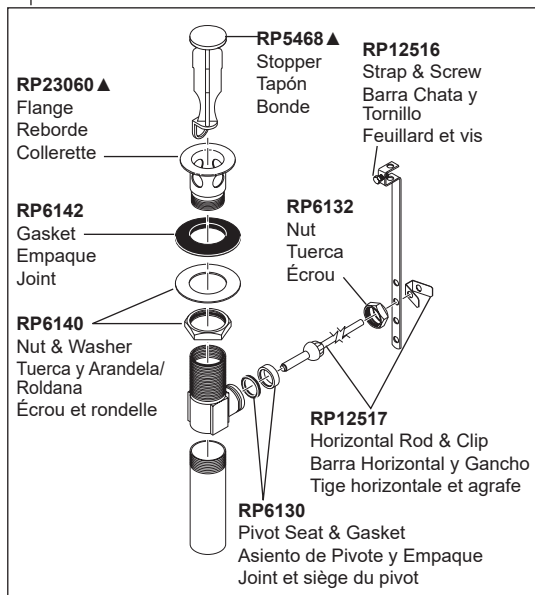

**RP53408**  
Nut & Washer  
Tuerca y Arandela  
Écrou et rondelle

**RP101671**  
Clip (1), O-Rings (2)  
Gancho (1), Juntas tóricas (2)  
Agrafe (1), Joints toriques (2)

**RP91030**  
Lift Rod Guide  
Guía para la barra  
del desagüe  
Guide de la tirette

**RP100600**  
Quick Connect Hose Assembly  
Ensamble de la manguera de conexión rápida  
Quick Connect  
Tuyau souple à raccords rapides

**RP90073 ▲**  
Lift rod  
Barra de alzar  
Tirettes

**RP100224**  
15MM Cartridge Service Tool  
Herramienta de servicio para  
el cartucho 15 MM  
Clé de 15 MM pour cartouche

**RP100223**  
Cold Cartridge  
Cartucho para el lado  
del agua fría  
Cartouche d'eau froide

**RP47423**  
Nut and Washer  
Valve Assembly (2)  
Juego de tuercas y  
arandelas para la  
válvula (2)  
Écrou et rondelle  
pour soupape (2)

**RP28653 ▲**

Metal Pop-Up Assembly Less Lift Rod  
Ensamble de Metal del Desagüe  
Automático Sin la Barra de Alzar  
Renvoi mécanique en métal sans  
la tige de manoeuvre

**RP23060 ▲**  
Flange  
Reborde  
Collerette