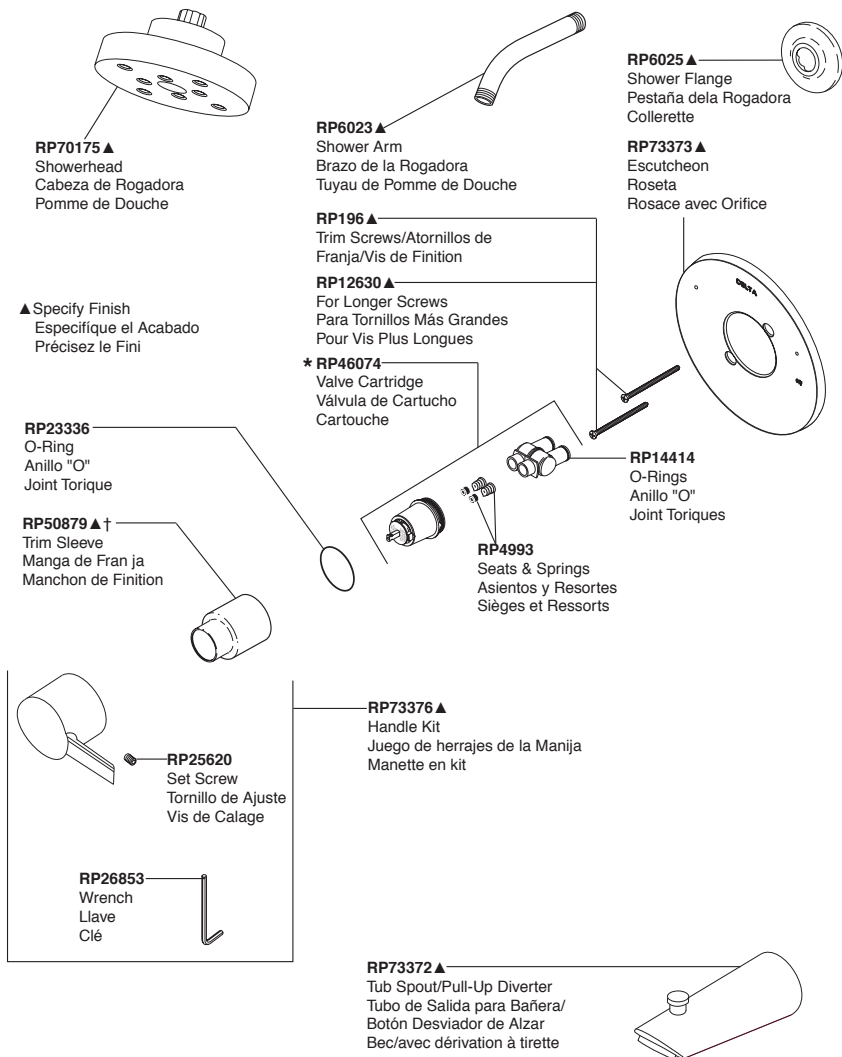

T14061, T14261 & T14461 Models / Modelos / Modèles

▲ Specify Finish
Especifique el Acabado
Précisez le Fini

† Designates the accent color on split finish models.

† Designa el color para acentuar los modelos con acabados divididos.

† Désigne la couleur contrastante sur les modèles à deux finis