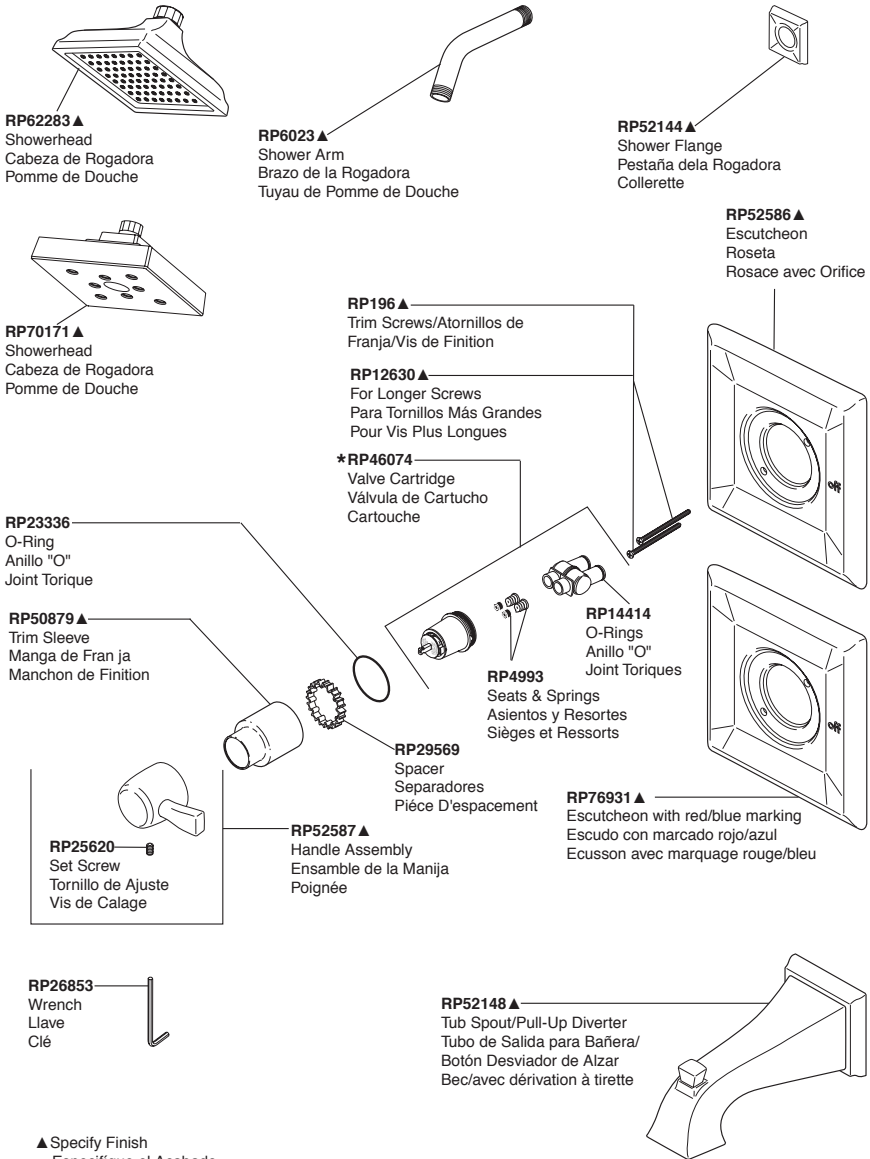

T14051, T14251, T14251-H2O, T14451 & T14451-H2O

Models / Modelos / Modèles

▲ Specify Finish
Especifique el Acabado
Précisez le Fini