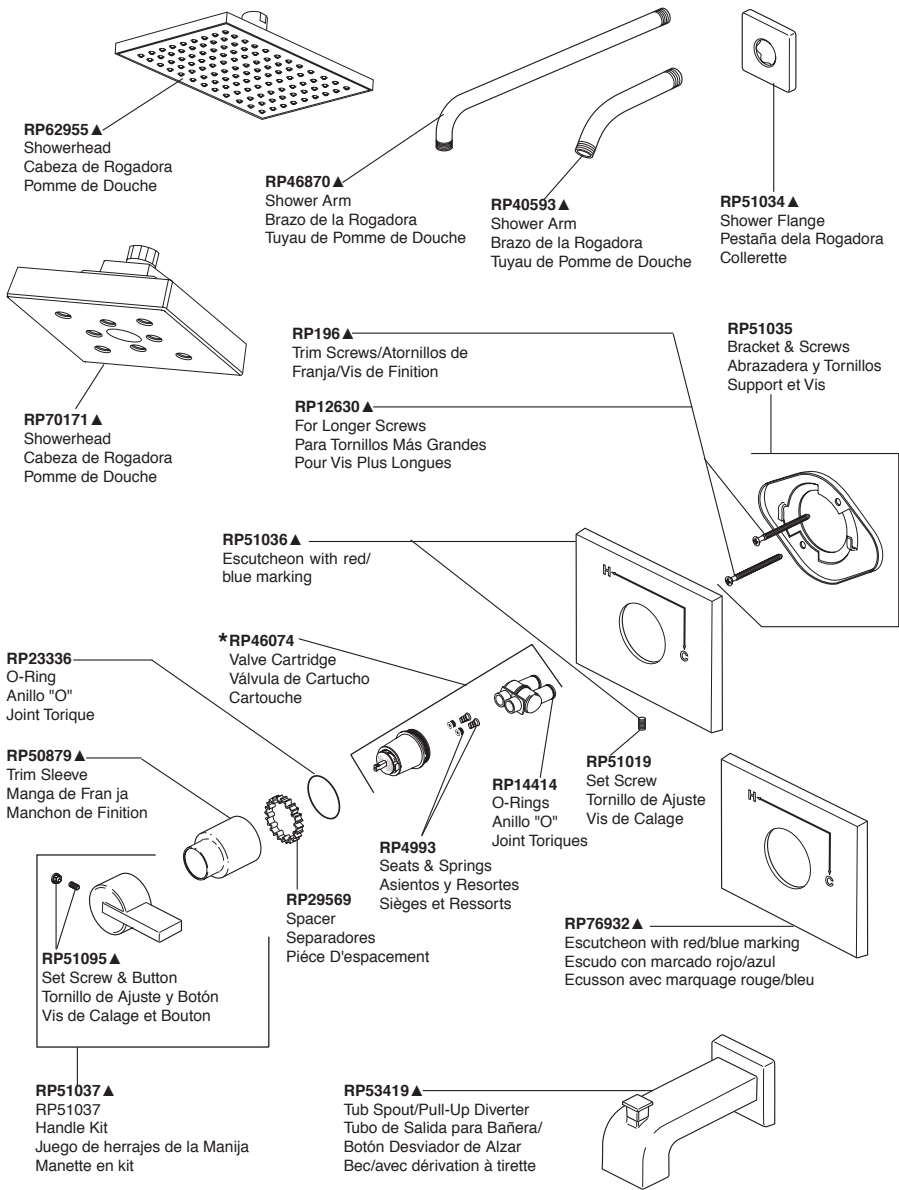

T14053, T14253, T14253-H2O, T14453 & T14453-H2O

Models / Modelos / Modèles

▲ Specify Finish
Especifique el Acabado
Précisez le Fini