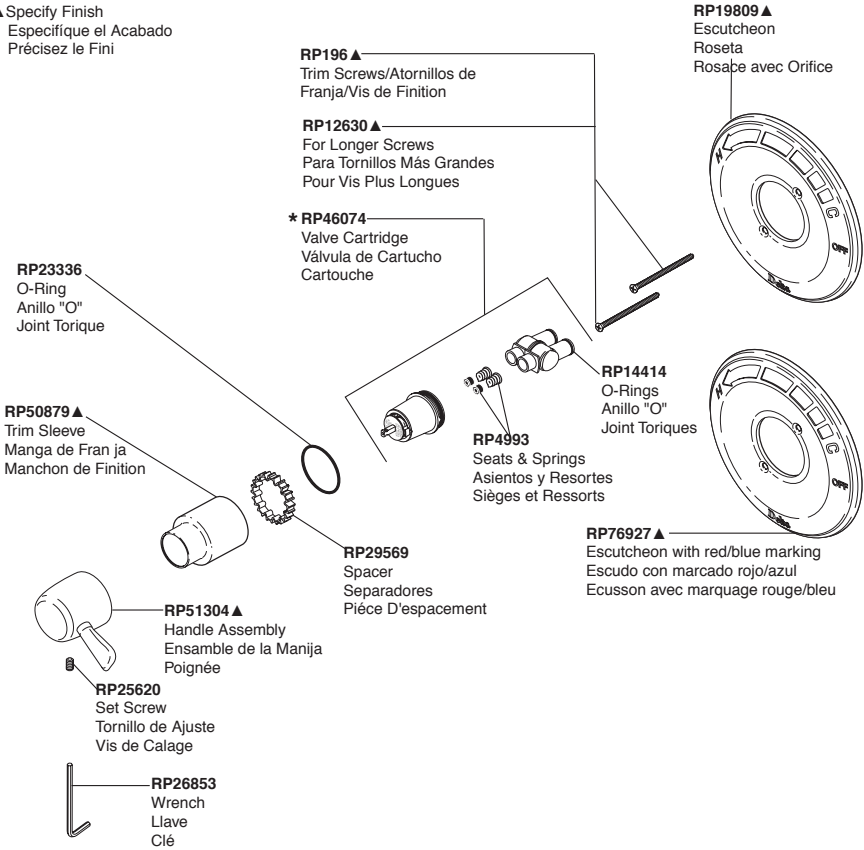

## Models / Modelos / Modèles

**RP54752 ▲**  
Showerhead  
Cabeza de Rogadora  
Pomme de Douche

**RP41589 ▲**  
Showerhead  
Cabeza de Rogadora  
Pomme de Douche

**RP6023 ▲**  
Shower Arm  
Brazo de la Rogadora  
Tuyau de Pomme de Douche

**RP6025 ▲**  
Shower Flange  
Pestaña dela Rogadora  
Collerette

▲Specify Finish  
Especifique el Acabado  
Précisez le Fini

**RP51303 ▲**  
Tub Spout/Pull-Up Diverter  
Tubo de Salida para Bañera/  
Botón Desviador de Alzar  
Bec/avec dérivation à tirette