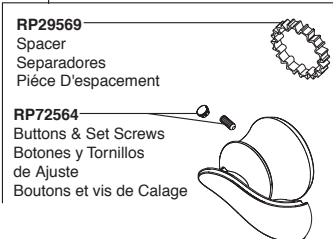

# T14097-LHP, T14297-LHP & T14497-LHP Models / Modelos / Modèles

▲ Specify Finish  
Especifique el Acabado  
Précisez le Fini

**RP72564**  
Buttons & Set Screws  
Botones y Tornillos  
de Ajuste  
Boutons et vis de Calage

**RP72565 ▲**  
Tub Spout/Pull-Up Diverter  
Tubo de Salida para Bañera/  
Botón Desviador de Alzar  
Bec/avec dérivation à trette

**H798 ▲**  
Handle Kit  
Juego de herrajes de la Manija  
Manette en kit