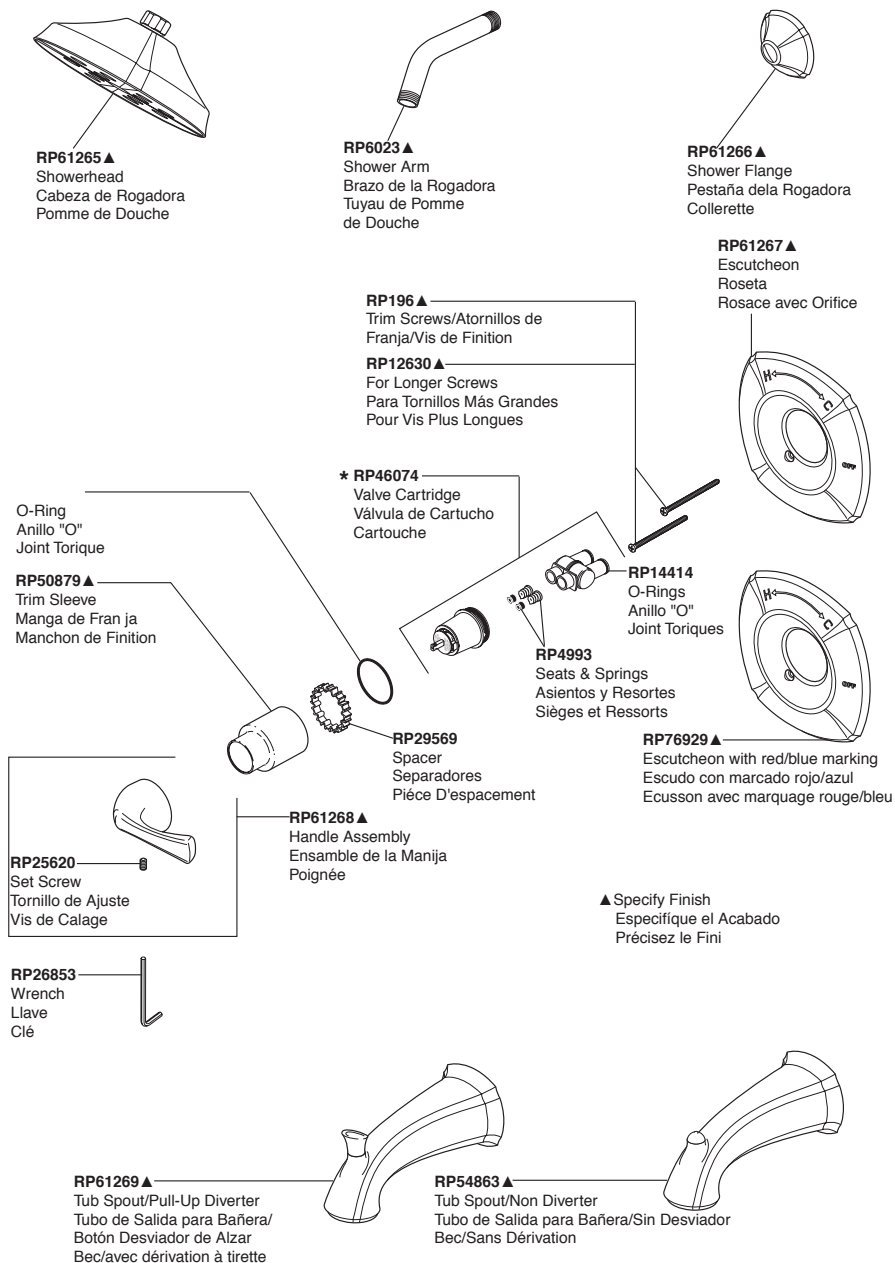

T14092, T14292 & T14492 Models / Modelos / Modèles