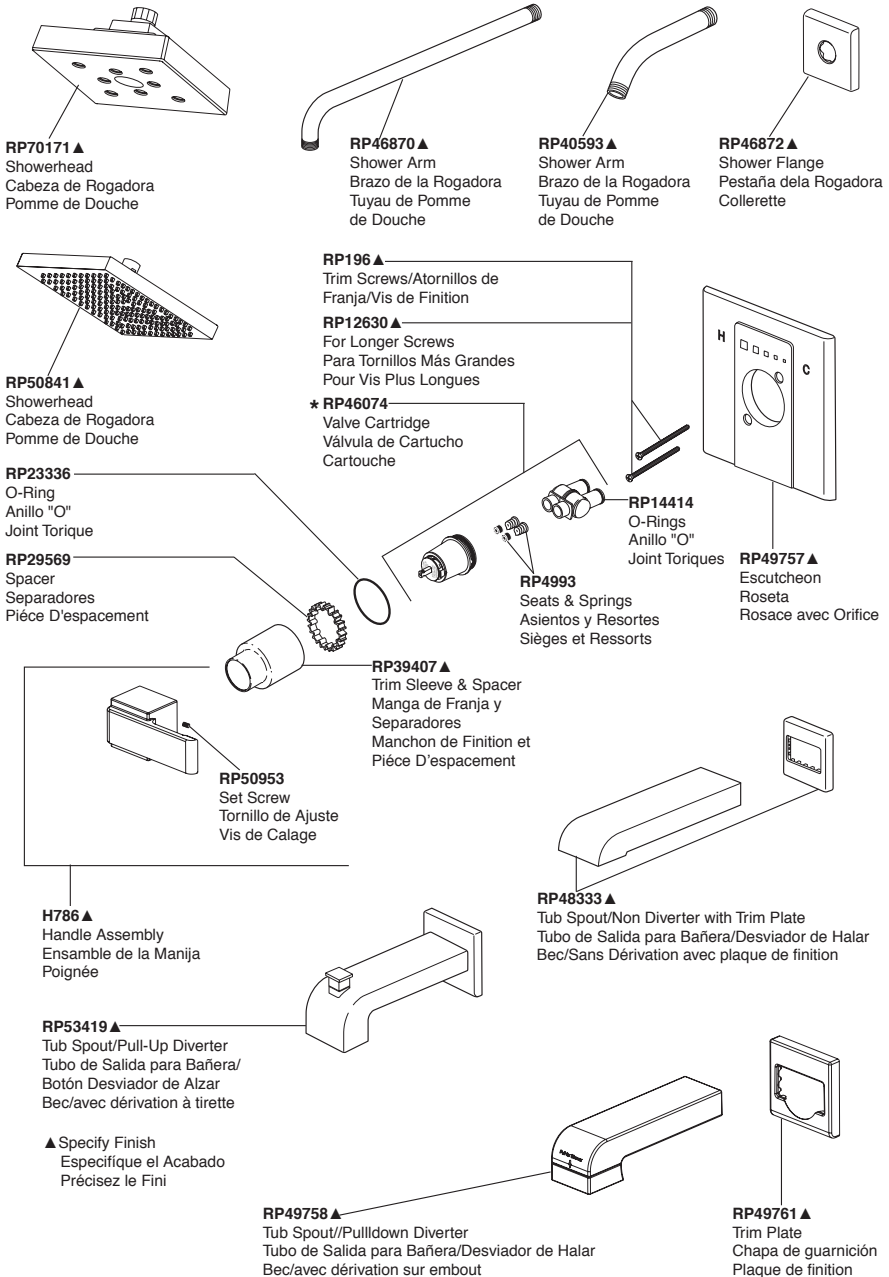

T14086, T14186, T14286, T14286-SHQ, T14486, & T14486-SHQ Models / Modelos / Modèles