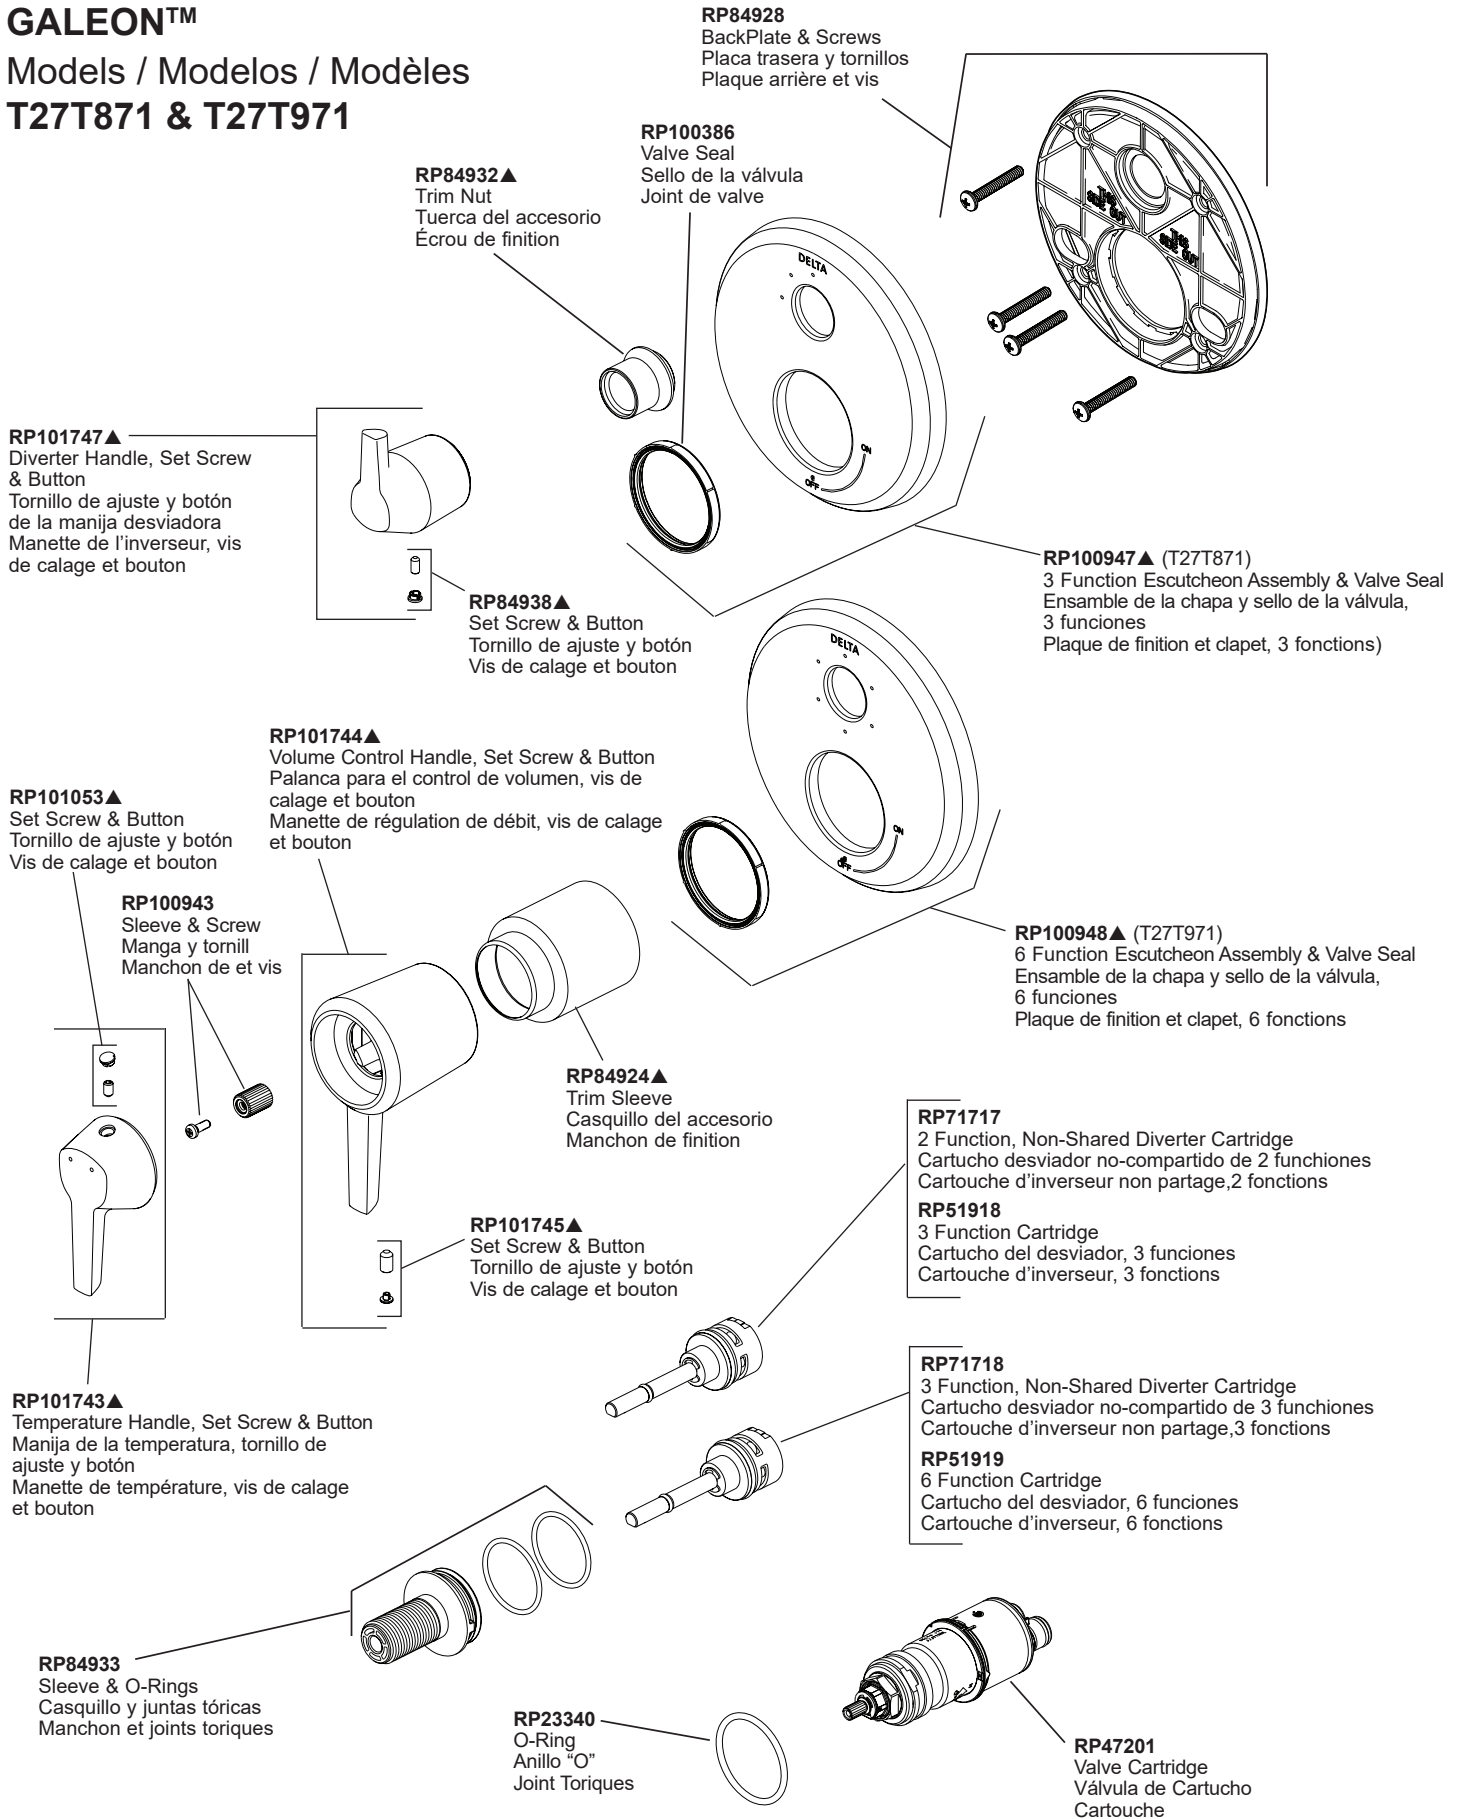

GALEON™

Models / Modelos / Modèles

T27T871 & T27T971

▲Specify Finish/Especifique el Acabado/ Précisez le fini

RP90542▲

Thick Wall Installation Kit

Juego de piezas para la instalación en paredes gruesas

Trousse d'installation pour mur épais

For finished wall thickness over 1 1/8" up to 2 1/8" (Order Separately)

Para paredes acabadas de un grosor mayor de 1 1/8" hasta 2 1/8"
(ordene por separado)

Installation dans un mur fini d'une épaisseur de 1 1/8 po à 2 1/8 po
(commandez séparément)