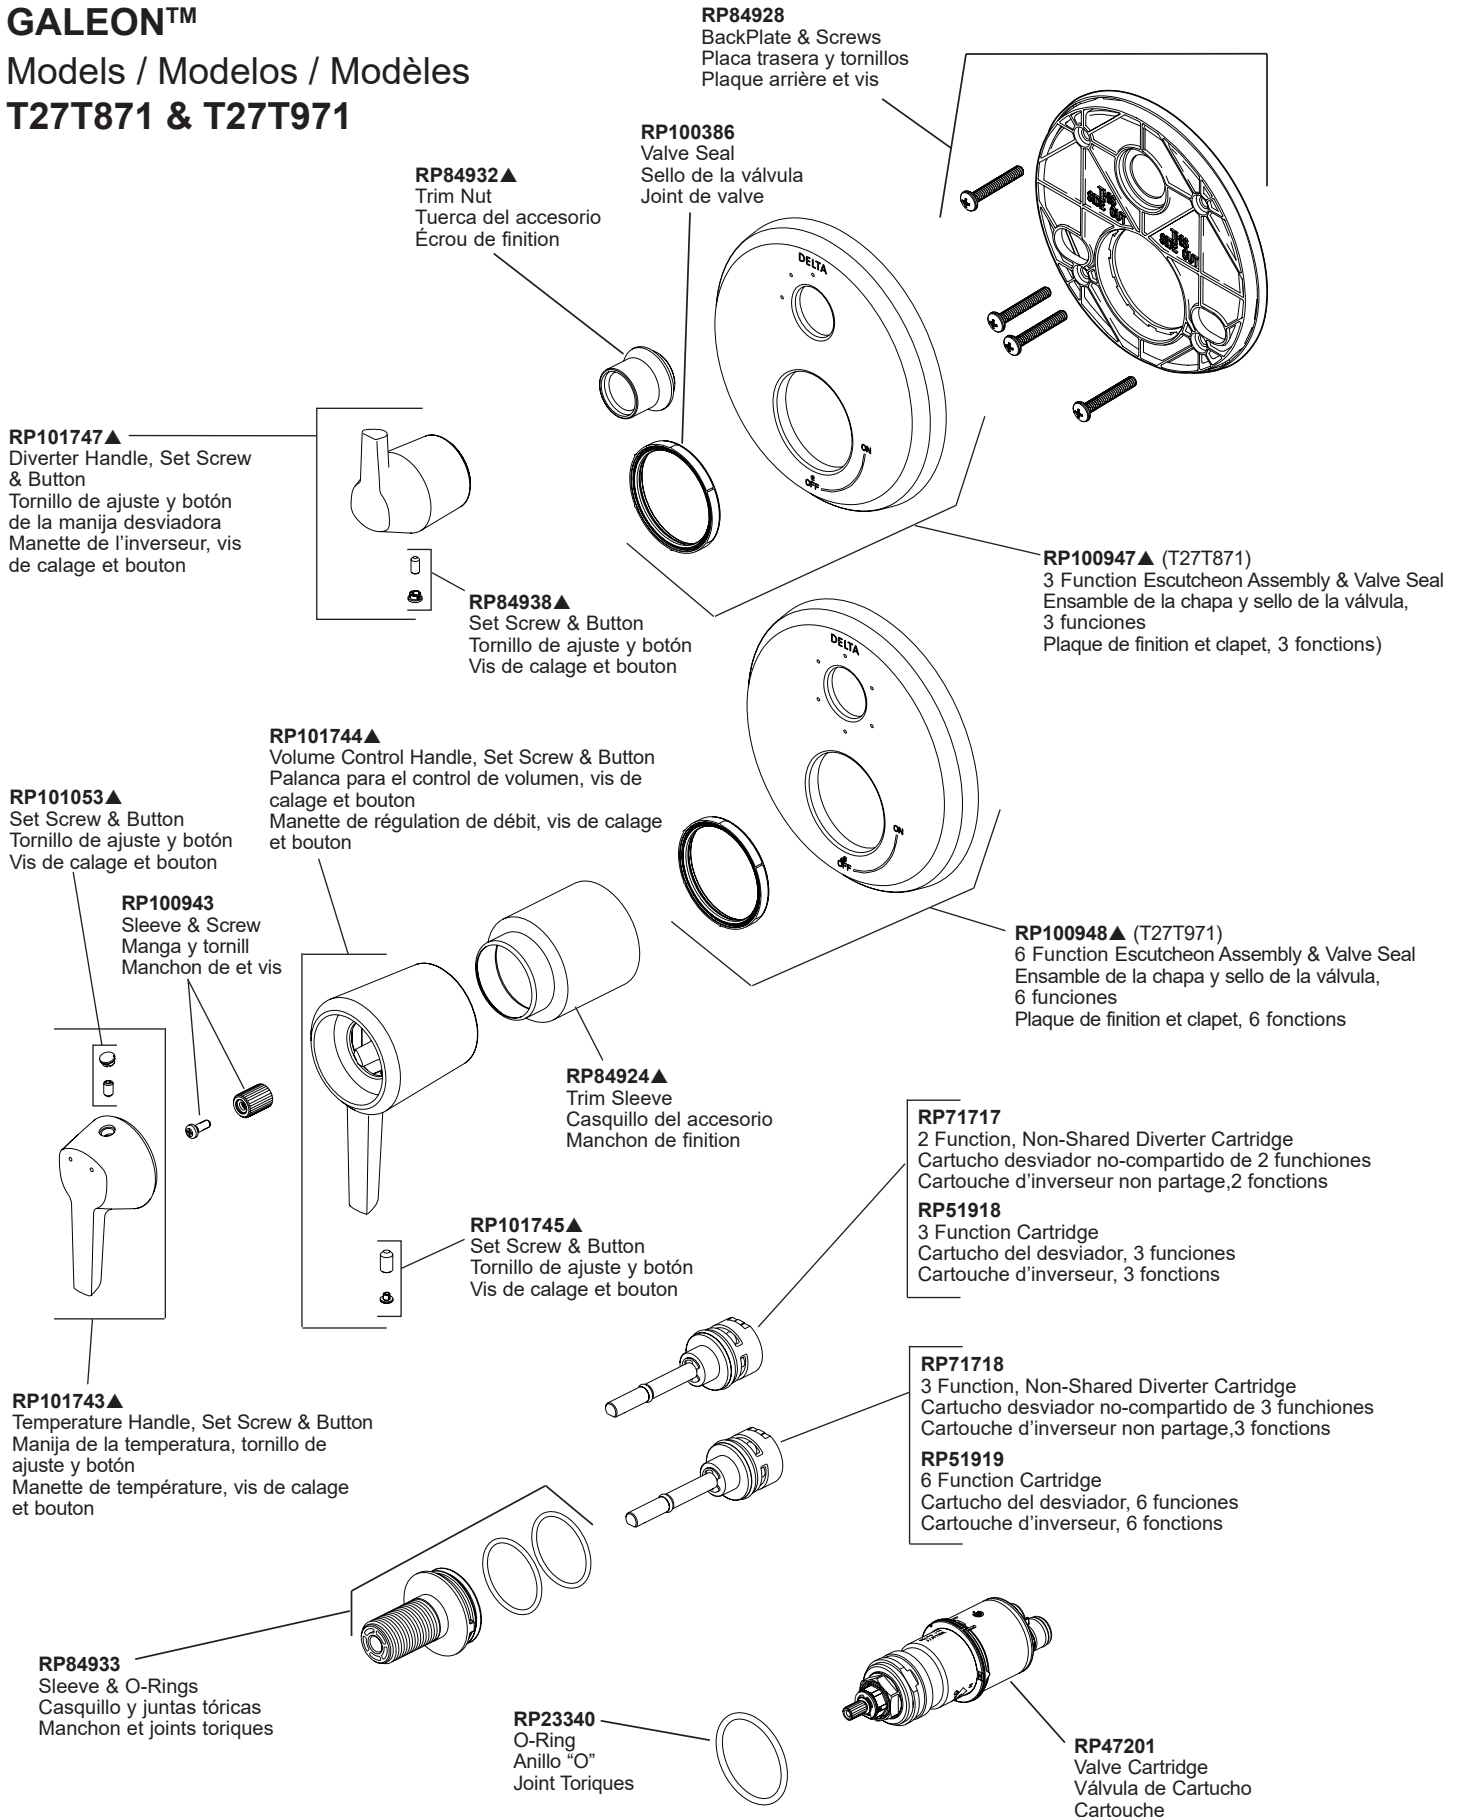

# GALEON™

Models / Modelos / Modèles

T27T871 & T27T971

▲Specify Finish/Especifique el Acabado/ Précisez le fini

**RP90542▲**

Thick Wall Installation Kit

Juego de piezas para la instalación en paredes gruesas

Trousse d'installation pour mur épais

For finished wall thickness over 1 1/8" up to 2 1/8" (Order Separately)

Para paredes acabadas de un grosor mayor de 1 1/8" hasta 2 1/8"  
(ordene por separado)

Installation dans un mur fini d'une épaisseur de 1 1/8 po à 2 1/8 po  
(commandez séparément)