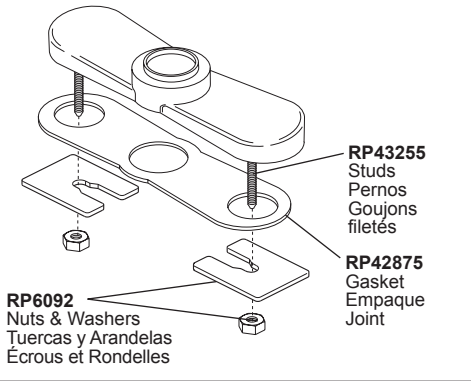

VENUTO®
Models / Modelos / Modèles
63070LF & 63970LF

RP60109▲
 Spout Assembly
 Ensamble del Tubo de Salida
 Bec

RP60110▲
 Sprayer Assembly (includes aerator)
 Ensamble de rociador (incluye el aireador)
 Pulvérisateur (inclut aérateur)

RP80977
 Wand Retainer & Replacement Kit
 Soporte para el mango y piezas de repuesto
 Trousse de rechange et pièce de retenue de douchette

RP60112▲
 Sprayer Assembly (includes aerator)
 Ensamble de rociador (incluye el aireador)
 Pulvérisateur (inclut aérateur)

RP6092
 Nuts & Washers
 Tuercas y Arandelas
 Écrous et Rondelles

RP43255
 Studs
 Pernos
 Goujons filetés

RP42875
 Gasket
 Empaque
 Joint

RP42867▲
 Optional 10" Escutcheon, Mounting Screws, Nuts, Washers & Gasket (not included)
 Chapa opcional de 10", tornillos de montaje, tuercas, arandelas y empaque (no se incluyen)
 Plaque de finition facultative de 10 po, vis de montage, écrous, rondelles et joint (non inclus)

RP40531
 Wrench
 Llave
 Rondelle

RP40526
 Nut Only
 Sólo Tuerca
 Écrou seulement

RP60111▲
 Spout Assembly
 Ensamble del Tubo de Salida
 Bec

RP60113▲
 Friction Ring & Isolator Sleeve
 Anillo de la Fricción y Funda del Aislador
 Boucle de Frottement et Douille D'isolant