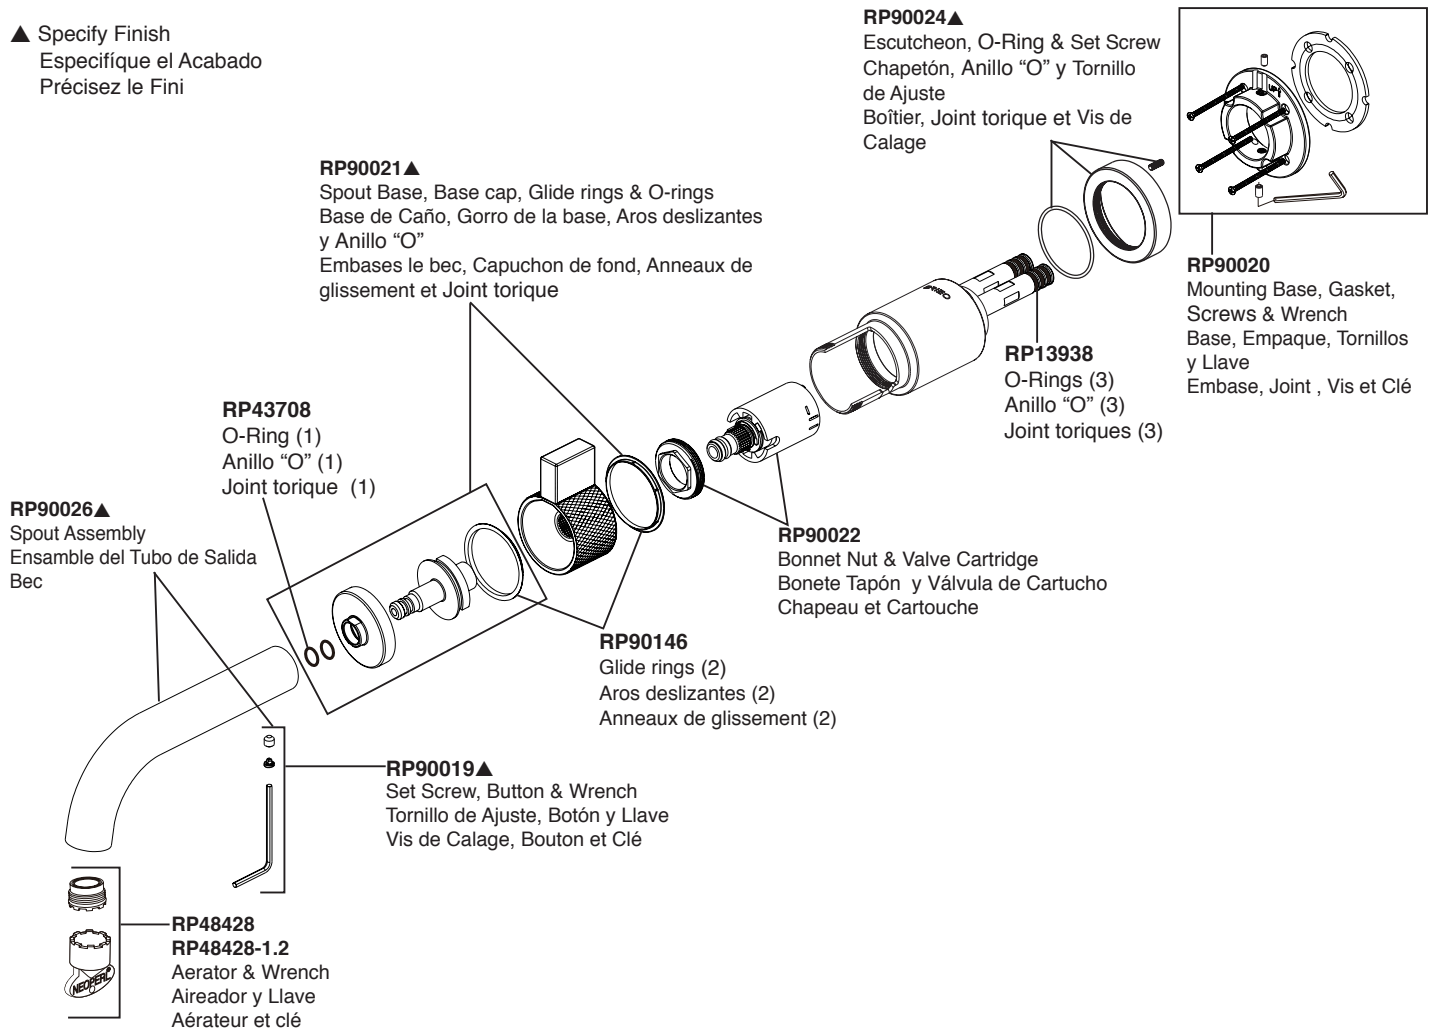

▲ Specify Finish
Especifique el Acabado
Précisez le Fini

Optional - Drain Sold Separately
Opcional - El desagüe se vende por separado
Facultative - Renvoi vendu séparément

RP72411▲
Grid Strainer without Overflow
(Optional, not included)
Cesta/colador para el Desagüe sin Rebosadero
(Opcional, no incluido)
Crépine sans trop-plein
(Option, non inclus)

RP72412▲
Grid Strainer with Overflow
(Optional, not included)
Cesta/colador para el Desagüe con Rebosadero
(Opcional, no incluido)
Crépine avec trop-plein
(Option, non inclus)

RP72413▲
Push Pop-Up without Overflow
(Optional, not included)
Control de reboso sin desagües manuales
(Opcional, no incluido)
Renvoi mécanique à poussoir sans trop-plein
(Option, non inclus)

RP72414▲
Push Pop-Up with Overflow
(Optional, not included)
Control de reboso para desagües manuales
(Opcional, no incluido)
Renvoi mécanique à poussoir avec trop-plein
(Option, non inclus)

RP81627▲
Push Pop-Up without Overflow
(Optional, not included)
Control de reboso sin desagües manuales
(Opcional, no incluido)
Renvoi mécanique à poussoir sans trop-plein
(Option, non inclus)

RP81628▲
Push Pop-Up with Overflow
(Optional, not included)
Control de reboso para desagües manuales
(Opcional, no incluido)
Renvoi mécanique à poussoir avec trop-plein
(Option, non inclus)