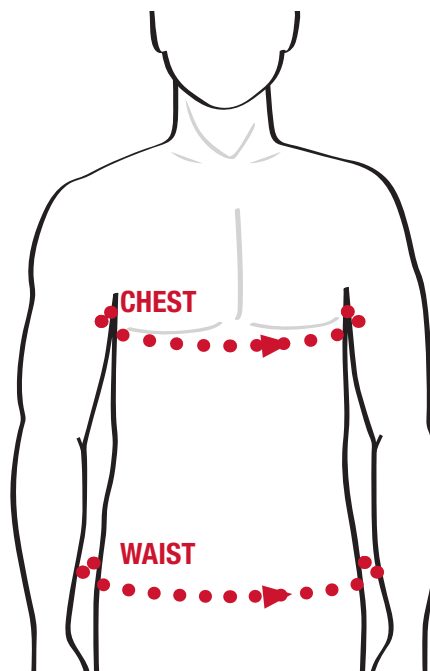

# MENS

## MILWAUKEE® SIZING GUIDE

FOR BEST FIT, MEASURE BODY AT SPECIFIED POINTS AND MATCH MEASUREMENT TO APPROPRIATE SIZE RANGE.

SIZE	S	M	L	XL	2X	3X
<b>CHEST</b>	<b>38" – 40"</b>	<b>40" – 42"</b>	<b>42" – 44"</b>	<b>44" – 46"</b>	<b>46" – 48"</b>	<b>48" – 50"</b>
(in/cm)	96,5 cm – 101,6 cm	101,6 cm – 106,7 cm	106,7 cm – 111,8 cm	111,8 cm – 116,8 cm	116,8 cm – 121,9 cm	121,9 cm – 127 cm
<b>WAIST</b>	<b>30" – 32"</b>	<b>32" – 34"</b>	<b>34" – 36"</b>	<b>36" – 38"</b>	<b>38" – 40"</b>	<b>40" – 42"</b>
(in/cm)	76,2 cm – 81,3 cm	81,3 cm – 86,4 cm	86,4 cm – 91,4 cm	91,4 cm – 96,5 cm	96,5 cm – 101,6 cm	101,6 cm – 106,7 cm