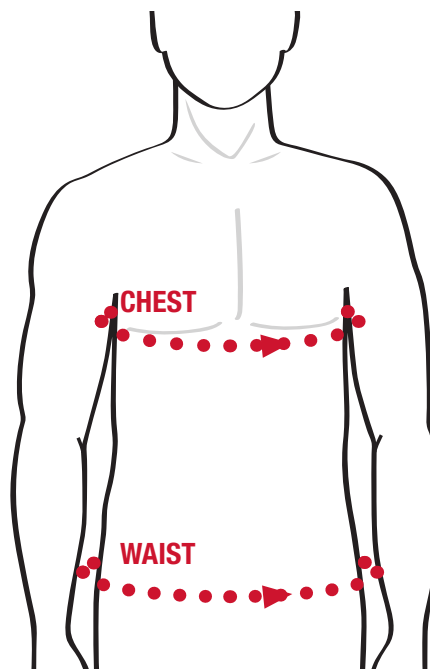

# MENS

## MILWAUKEE® SIZING GUIDE

FOR BEST FIT, MEASURE BODY AT SPECIFIED POINTS AND MATCH MEASUREMENT TO APPROPRIATE SIZE RANGE.

SIZE	S	M	L	XL	2X	3X
<b>CHEST</b>	<b>38" – 40"</b>	<b>40" – 42"</b>	<b>42" – 44"</b>	<b>44" – 46"</b>	<b>46" – 48"</b>	<b>48" – 50"</b>
(in/cm)	96,5 cm – 101,6 cm	101,6 cm – 106,7 cm	106,7 cm – 111,8 cm	111,8 cm – 116,8 cm	116,8 cm – 121,9 cm	121,9 cm – 127 cm
<b>WAIST</b>	<b>30" – 32"</b>	<b>32" – 34"</b>	<b>34" – 36"</b>	<b>36" – 38"</b>	<b>38" – 40"</b>	<b>40" – 42"</b>
(in/cm)	76,2 cm – 81,3 cm	81,3 cm – 86,4 cm	86,4 cm – 91,4 cm	91,4 cm – 96,5 cm	96,5 cm – 101,6 cm	101,6 cm – 106,7 cm