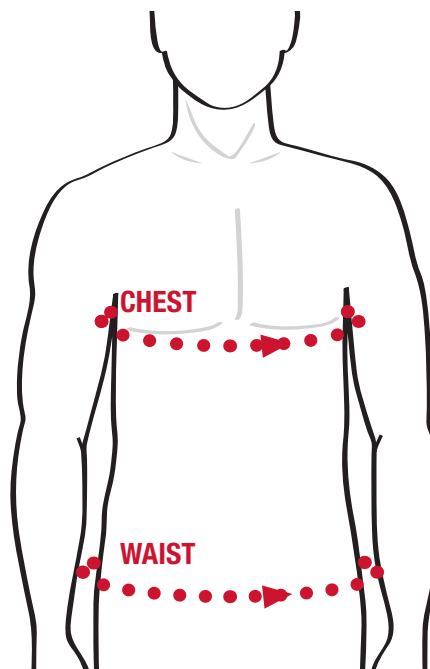

MENS

MILWAUKEE[®] SIZING GUIDE

FOR BEST FIT, MEASURE BODY AT SPECIFIED POINTS AND MATCH MEASUREMENT TO APPROPRIATE SIZE RANGE.

SIZE	S	M	L	XL	2X	3X
CHEST	38" – 40"	40" – 42"	42" – 44"	44" – 46"	46" – 48"	48" – 50"
(in/cm)	96,5 cm – 101,6 cm	101,6 cm – 106,7 cm	106,7 cm – 111,8 cm	111,8 cm – 116,8 cm	116,8 cm – 121,9 cm	121,9 cm – 127 cm
WAIST	30" – 32"	32" – 34"	34" – 36"	36" – 38"	38" – 40"	40" – 42"
(in/cm)	76,2 cm – 81,3 cm	81,3 cm – 86,4 cm	86,4 cm – 91,4 cm	91,4 cm – 96,5 cm	96,5 cm – 101,6 cm	101,6 cm – 106,7 cm