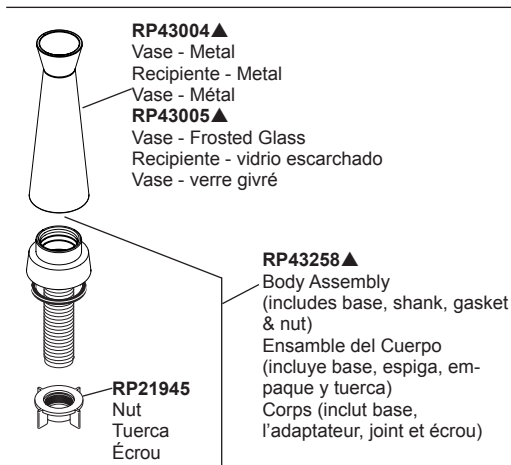

VENUTO®

Models/Modelos/Modèles

64070LF▲ & 64970LF▲

▲Specify Finish/Especifique el Acabado/Précisez le Fini

Accessory Order Only / Solo para ordenar accesorios / Accessoire livrable séparément

RP42881
Pump
Bomba
Pompe

RP43258▲
Body Assembly
(includes base, shank,
gasket & nut)
Ensamble del Cuerpo
(incluye base, espiga,
empaqué y tuerca)
Corps (includ base,
l'adaptateur, joint et
écrou)

RP21945
Nut
Tuerca
Écrou

RP21904
Bottle
Bottela
Bouteille

RP42878▲
Dispenser Assembly
(Accessory order only)
Ensamble del Dispensador
(Orden de accesorio solamente)
Distributeur
(livrable séparément seulement)

RP30395
Vented Funnel
(Accessory Order Only)
Embudo
(Orden de accesorio solamente)
Entonnoir
(Livrable séparément seulement)

RP43004▲
Vase - Metal
Recipiente - Metal
Vase - Métal

RP43005▲
Vase - Frosted Glass
Recipiente - vidrio escarchado
Vase - verre givré

RP43258▲
Body Assembly
(includes base, shank, gasket
& nut)
Ensamble del Cuerpo
(incluye base, espiga, em-
paqué y tuerca)
Corps (includ base,
l'adaptateur, joint et écrou)