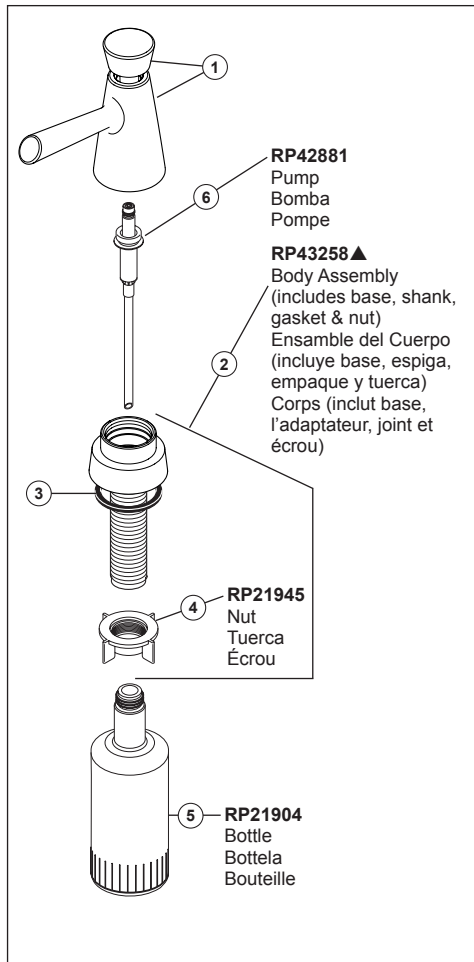

VENUTO®

Models/Modelos/Modèles

64070LF▲ & 64970LF▲

▲Specify Finish/Especifique el Acabado/Précisez le Fini

Accessory Order Only / Solo para ordenar accesorios / Accessoire livrable séparément

RP42881
Pump
Bomba
Pompe

RP43258▲
Body Assembly
(includes base, shank,
gasket & nut)
Ensamble del Cuerpo
(incluye base, espiga,
empaqué y tuerca)
Corps (includ base,
l'adaptateur, joint et
écrou)

RP21945
Nut
Tuerca
Écrou

RP21904
Bottle
Bottela
Bouteille

RP43004▲
Vase - Metal
Recipiente - Metal
Vase - Métal

RP43005▲
Vase - Frosted Glass
Recipiente - vidrio escarchado
Vase - verre givré

RP43258▲
Body Assembly
(includes base, shank, gasket
& nut)
Ensamble del Cuerpo
(incluye base, espiga, em-
paqué y tuerca)
Corps (includ base,
l'adaptateur, joint et écrou)

RP21945
Nut
Tuerca
Écrou

RP42879▲
Vase Assembly - Metal*
Ensamble - Recipiente de Metal*
Vase en métal*
RP42880▲
Vase Assembly - Frosted Glass*
Ensamble - Recipiente de vidrio escarchado*
Vase en verre givré*