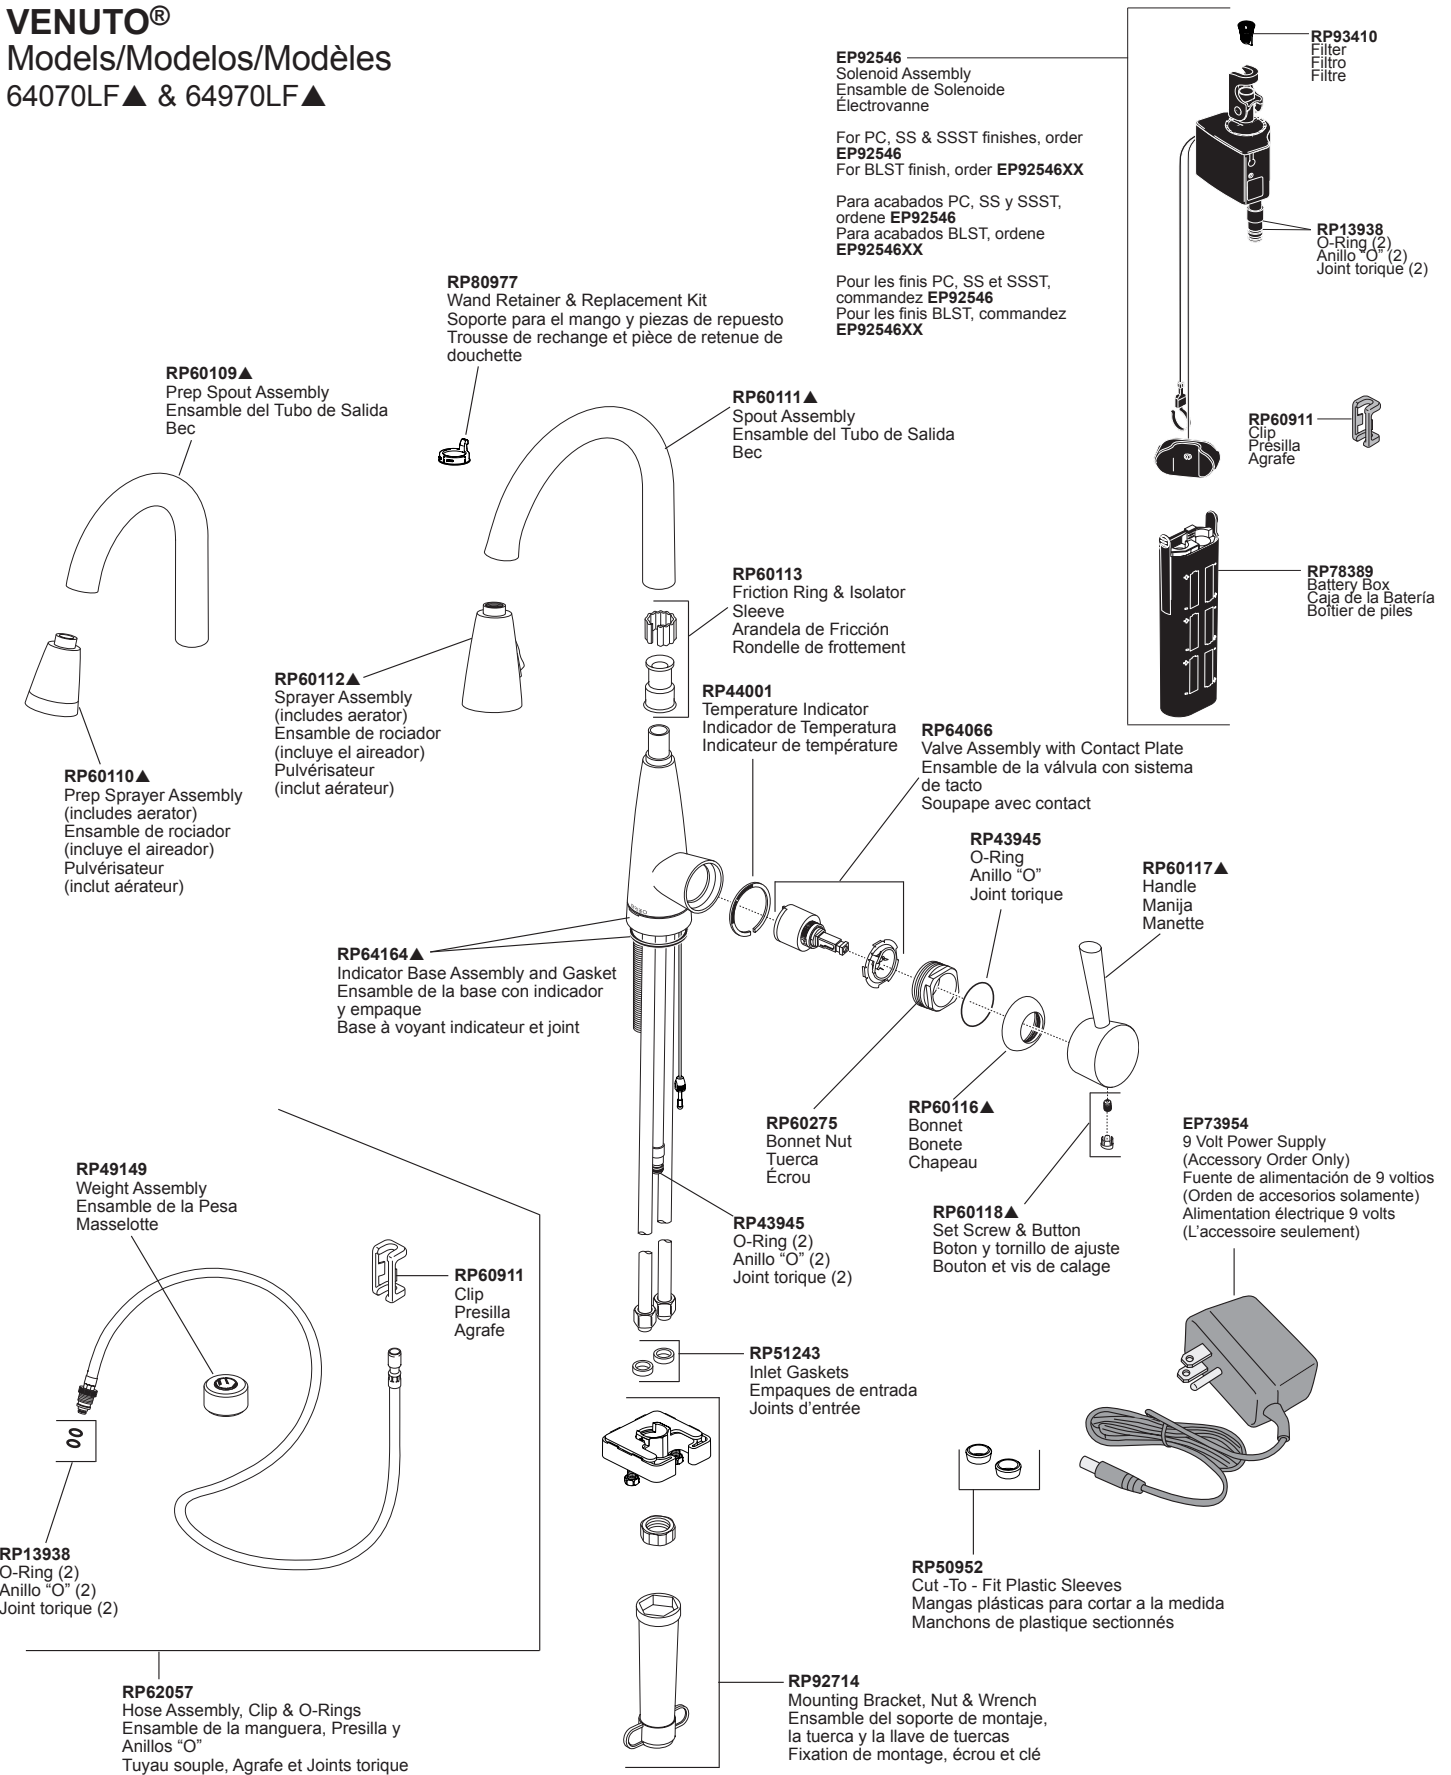

VENUTO®

Models/Modelos/Modèles

64070LF▲ & 64970LF▲

▲Specify Finish/Especifique el Acabado/Précisez le Fini

Accessory Order Only / Solo para ordenar accesorios / Accessoire livrable séparément

RP42881
Pump
Bomba
Pompe

RP43258▲
Body Assembly
(includes base, shank,
gasket & nut)
Ensamble del Cuerpo
(incluye base, espiga,
empaqué y tuerca)
Corps (includ base,
l'adaptateur, joint et
écrou)

RP21945
Nut
Tuerca
Écrou

RP21904
Bottle
Bottela
Bouteille

RP42878▲
Dispenser Assembly
(Accessory order only)
Ensamble del Dispensador
(Orden de accesorio solamente)
Distributeur
(livrable séparément seulement)

RP30395
Vented Funnel
(Accessory Order Only)
Embudo
(Orden de accesorio solamente)
Entonnoir
(Livrable séparément seulement)

RP43004▲
Vase - Metal
Recipiente - Metal
Vase - Métal

RP43005▲
Vase - Frosted Glass
Recipiente - vidrio escarchado
Vase - verre givré

RP43258▲
Body Assembly
(includes base, shank, gasket
& nut)
Ensamble del Cuerpo
(incluye base, espiga, em-
paqué y tuerca)
Corps (includ base,
l'adaptateur, joint et écrou)