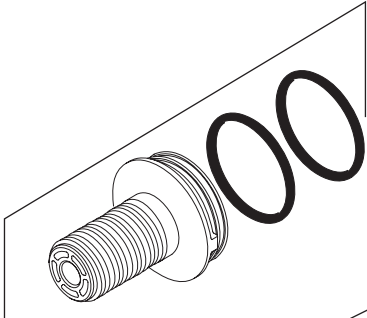

RP84933
Sleeve & O-Rings
Casquillo y juntas tóricas
Manchon et joints toriques