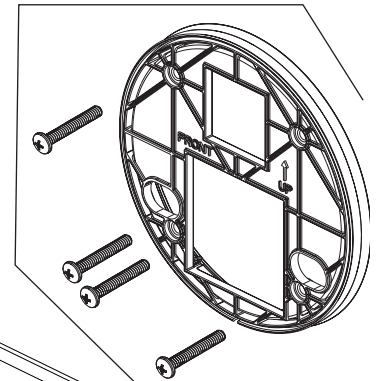

Models / Modelos / Modèles
T27843 & T27943

▲ Specify Finish
 Especificíque el Acabado
 Précisez le Fini

RP101201▲
 Thick Wall Installation Kit
 Juego de piezas para la instalación en paredes gruesas
 Trousse d'installation pour mur épais

For finished wall thickness over 1 1/8" up to 2 1/8"
 (Order Separately)
 Para paredes acabadas de un grosor mayor de 1 1/8"
 hasta 2 1/8" (ordene por separado)
 Installation dans un mur fini d'une épaisseur de 1 1/8"
 po à 2 1/8 po (commandez séparément)

RP92491
 Plate & Screws
 Ensemble de la chapa y tornillos
 Plaque de finition et vis

RP84932▲
 Trim Nut
 Tuerca del accesorio
 Écrou de finition

RP16497
 Set Screw
 Tornillo
 Vis

RP101464▲ (T27843)
RP101465▲ (T27943)
 Escutcheon Assembly
 Ensemble de la chapa
 Plaque de finition

RP101453▲
 Trim Sleeve
 Manga de Fran ja
 Manchon de Finition

RP101455▲
 Handle Kit
 Juego de herrajes
 de la Manija
 Manette en kit

RP101460▲
 Diverter Handle, Set Screw & Button
 Manija desviadora, tornillo de fijación y botón
 Manette de l'inverseur, vis de calage et bouton