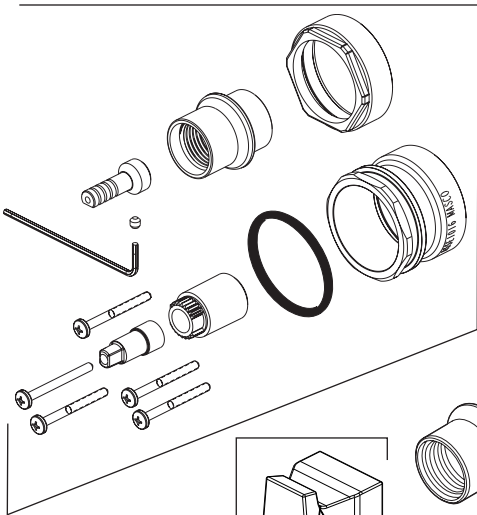

Models / Modelos / Modèles
T27843 & T27943

▲ Specify Finish
 Especificíque el Acabado
 Précisez le Fini

RP101201▲
 Thick Wall Installation Kit
 Juego de piezas para la instalación en paredes gruesas
 Trousse d'installation pour mur épais

For finished wall thickness over 1 1/8" up to 2 1/8"
 (Order Separately)
 Para paredes acabadas de un grosor mayor de 1 1/8"
 hasta 2 1/8" (ordene por separado)
 Installation dans un mur fini d'une épaisseur de 1 1/8"
 po à 2 1/8 po (commandez séparément)

RP92491
 Plate & Screws
 Ensemble de la chapa y tornillos
 Plaque de finition et vis

RP84932▲
 Trim Nut
 Tuerca del accesorio
 Écrou de finition

RP16497
 Set Screw
 Tornillo
 Vis

RP101464▲ (T27843)
RP101465▲ (T27943)
 Escutcheon Assembly
 Ensemble de la chapa
 Plaque de finition

RP101453▲
 Trim Sleeve
 Manga de Fran ja
 Manchon de Finition

RP101455▲
 Handle Kit
 Juego de herrajes
 de la Manija
 Manette en kit

RP101460▲
 Diverter Handle, Set Screw & Button
 Manija desviadora, tornillo de fijación y botón
 Manette de l'inverseur, vis de calage et bouton