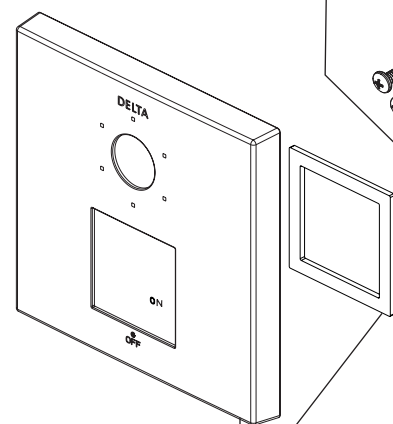

RP101464▲ (T27843)
RP101465▲ (T27943)
Escutcheon Assembly
Ensemble de la chapa
Plaque de finition

RP101453▲
Trim Sleeve
Manga de Fran ja
Manchon de Finition

RP101455▲
Handle Kit
Juego de herrajes
de la Manija
Manette en kit

RP101460▲
Diverter Handle, Set Screw & Button
Manija desviadora, tornillo de fijación y botón
Manette de l'inverseur, vis de calage et bouton

RP100939
Adapter & Set Screw
Adaptador y Tornillo
Adaptateur et Vis

RP32102
Rotational Limit Stop
Tope para Limitar
Butée Rotative