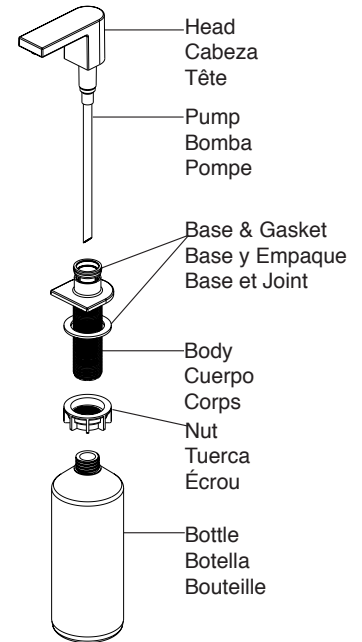

Models/Modelos/Modèles  
P6919LF  
Series/Series/Seria

**RP93988▲**  
Set Screw & Handle  
Tornillo de Presión y Manija  
Vis de calage et Manette

**RP93990▲-1.5**  
Wand, Hose Assembly  
Cabeza del Rociador y Ensamble de  
la manguera  
Bec-douchette et Tuyau souple

**RP93989▲**  
Bonnet Nut & Cap  
Bonete y Casquete  
Chapeau et Embase

**RP63206**  
Cartridge Assembly  
Ensamble del Cartucho  
Cartouche

▲ Specify Finish  
Especifique el Acabado  
Précisez le Fini

**RP100111**  
Weight Assembly  
Ensamble de la Pesa  
Poids

**RP93991▲**  
(sold separately/Se vende por separado/  
Vendu séparément)  
Escutcheon, Baseplate & Mounting Nuts  
Chapa, Placa y Tuercas  
Plaque de finition, Plaque et écrous

**RP70251**  
Gasket (1), Washer (1),  
Nut (1) & Screws (2)  
Empaque (1), Arandela (1),  
Tuerca (1) y Tornillos (2)  
Joint (1), Rondelle (1),  
Écrou (1) et Vis (2)