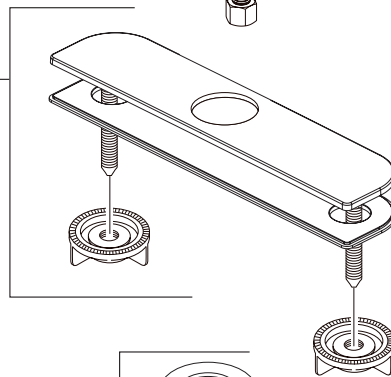

Models/Modelos/Modèles  
P6919LF  
Series/Series/Seria

**RP93988▲**  
Set Screw & Handle  
Tornillo de Presión y Manija  
Vis de calage et Manette

**RP93990▲-1.5**  
Wand, Hose Assembly  
Cabeza del Rociador y Ensamble de  
la manguera  
Bec-douchette et Tuyau souple

**RP93989▲**  
Bonnet Nut & Cap  
Bonete y Casquete  
Chapeau et Embase

**RP63206**  
Cartridge Assembly  
Ensamble del Cartucho  
Cartouche

▲ Specify Finish  
Especifique el Acabado  
Précisez le Fini

**RP100111**  
Weight Assembly  
Ensamble de la Pesa  
Poids

**RP93991▲**  
(sold separately/Se vende por separado/  
Vendu séparément)  
Escutcheon, Baseplate & Mounting Nuts  
Chapa, Placa y Tuercas  
Plaque de finition, Plaque et écrous

**RP70251**  
Gasket (1), Washer (1),  
Nut (1) & Screws (2)  
Empaque (1), Arandela (1),  
Tuerca (1) y Tornillos (2)  
Joint (1), Rondelle (1),  
Écrou (1) et Vis (2)