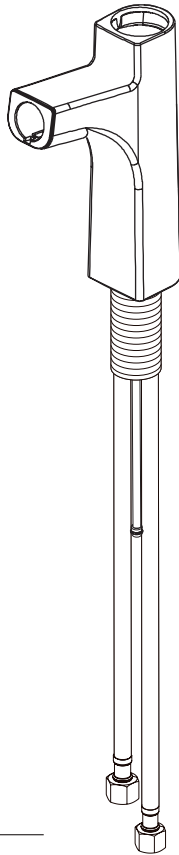

Models/Modelos/Modèles  
P6919LF  
Series/Series/Seria

**RP93988▲**  
Set Screw & Handle  
Tornillo de Presión y Manija  
Vis de calage et Manette

**RP93990▲-1.5**  
Wand, Hose Assembly  
Cabeza del Rociador y Ensamble de  
la manguera  
Bec-douchette et Tuyau souple

**RP93989▲**  
Bonnet Nut & Cap  
Bonete y Casquete  
Chapeau et Embase

**RP63206**  
Cartridge Assembly  
Ensamble del Cartucho  
Cartouche

▲ Specify Finish  
Especifique el Acabado  
Précisez le Fini

**RP100111**  
Weight Assembly  
Ensamble de la Pesa  
Poids

**RP93991▲**  
(sold separately/Se vende por separado/  
Vendu séparément)  
Escutcheon, Baseplate & Mounting Nuts  
Chapa, Placa y Tuercas  
Plaque de finition, Plaque et écrous

**RP70251**  
Gasket (1), Washer (1),  
Nut (1) & Screws (2)  
Empaque (1), Arandela (1),  
Tuerca (1) y Tornillos (2)  
Joint (1), Rondelle (1),  
Écrou (1) et Vis (2)