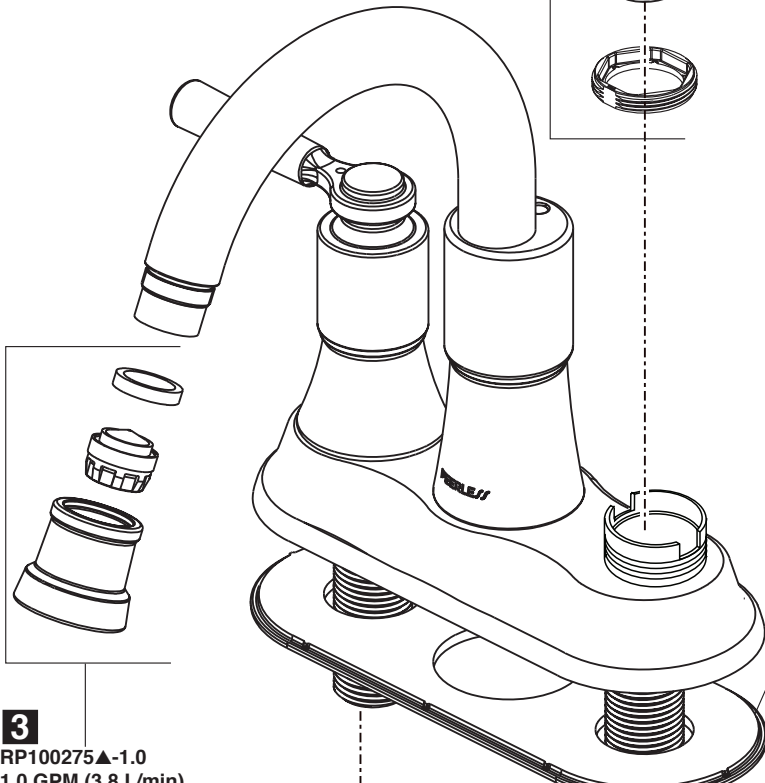

Westchester™
Model/Modelo/Modèle
P2523LF▲

RP93976▲
 Lift Rod
 Barra de Alzar
 Tige de Manoeuvre

RP100274▲
 Handle Assemblies
 Conjunto de manija
 Montage de la manette

RP100272
 Bonnet, Adapter & Valve Cartridge, Hot Side
 Bonete, Adaptador y Cartucho de la Válvula, Lado
 Chapeau, Adaptateur et Cartouche de soupape, Eau Chaude

RP100273
 Bonnet, Adapter & Valve Cartridge, Cold Side
 Bonete, Adaptador y Cartucho de la Válvula, Lado Frío
 Chapeau, Adaptateur et Cartouche de soupape, Eau Froide

2

RP100805
 For CP and BN finish only
 Gasket
 Empaque
 Joint

RP38958▲
 50/50 Pop-Up Assembly Less Lift Rod
 Ensamble del Desagüe Automático sin
 la barra para alzarlo
 Renvoi mécanique sans la tirette