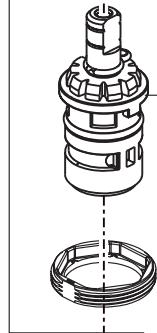

Westchester™
Model/Modelo/Modèle
P2523LF▲

RP93976▲
 Lift Rod
 Barra de Alzar
 Tige de Manoeuvre

RP100274▲
 Handle Assemblies
 Conjunto de manija
 Montage de la manette

RP100272
 Bonnet, Adapter & Valve Cartridge, Hot Side
 Bonete, Adaptador y Cartucho de la Válvula, Lado
 Chapeau, Adaptateur et Cartouche de soupape, Eau Chaude

RP100273
 Bonnet, Adapter & Valve Cartridge, Cold Side
 Bonete, Adaptador y Cartucho de la Válvula, Lado Frío
 Chapeau, Adaptateur et Cartouche de soupape, Eau Froide

2

RP100805
 For CP and BN finish only
 Gasket
 Empaque
 Joint

RP100805-OB
 For OB finish only
 Gasket
 Empaque
 Joint

3
RP100275▲-1.0
1.0 GPM (3.8 L/min)
 Aerator Assembly
 Aireador
 Aérateur

RP5412
 Locknuts
 Contratuercas
 Écrous de Blocage

RP5861
 Coupling Nuts
 Tuercas de Acoplamiento
 Écrous de Raccordement

RP38958▲
 50/50 Pop-Up Assembly Less Lift Rod
 Ensamble del Desagüe Automático sin
 la barra para alzarlo
 Renvoi mécanique sans la tirette