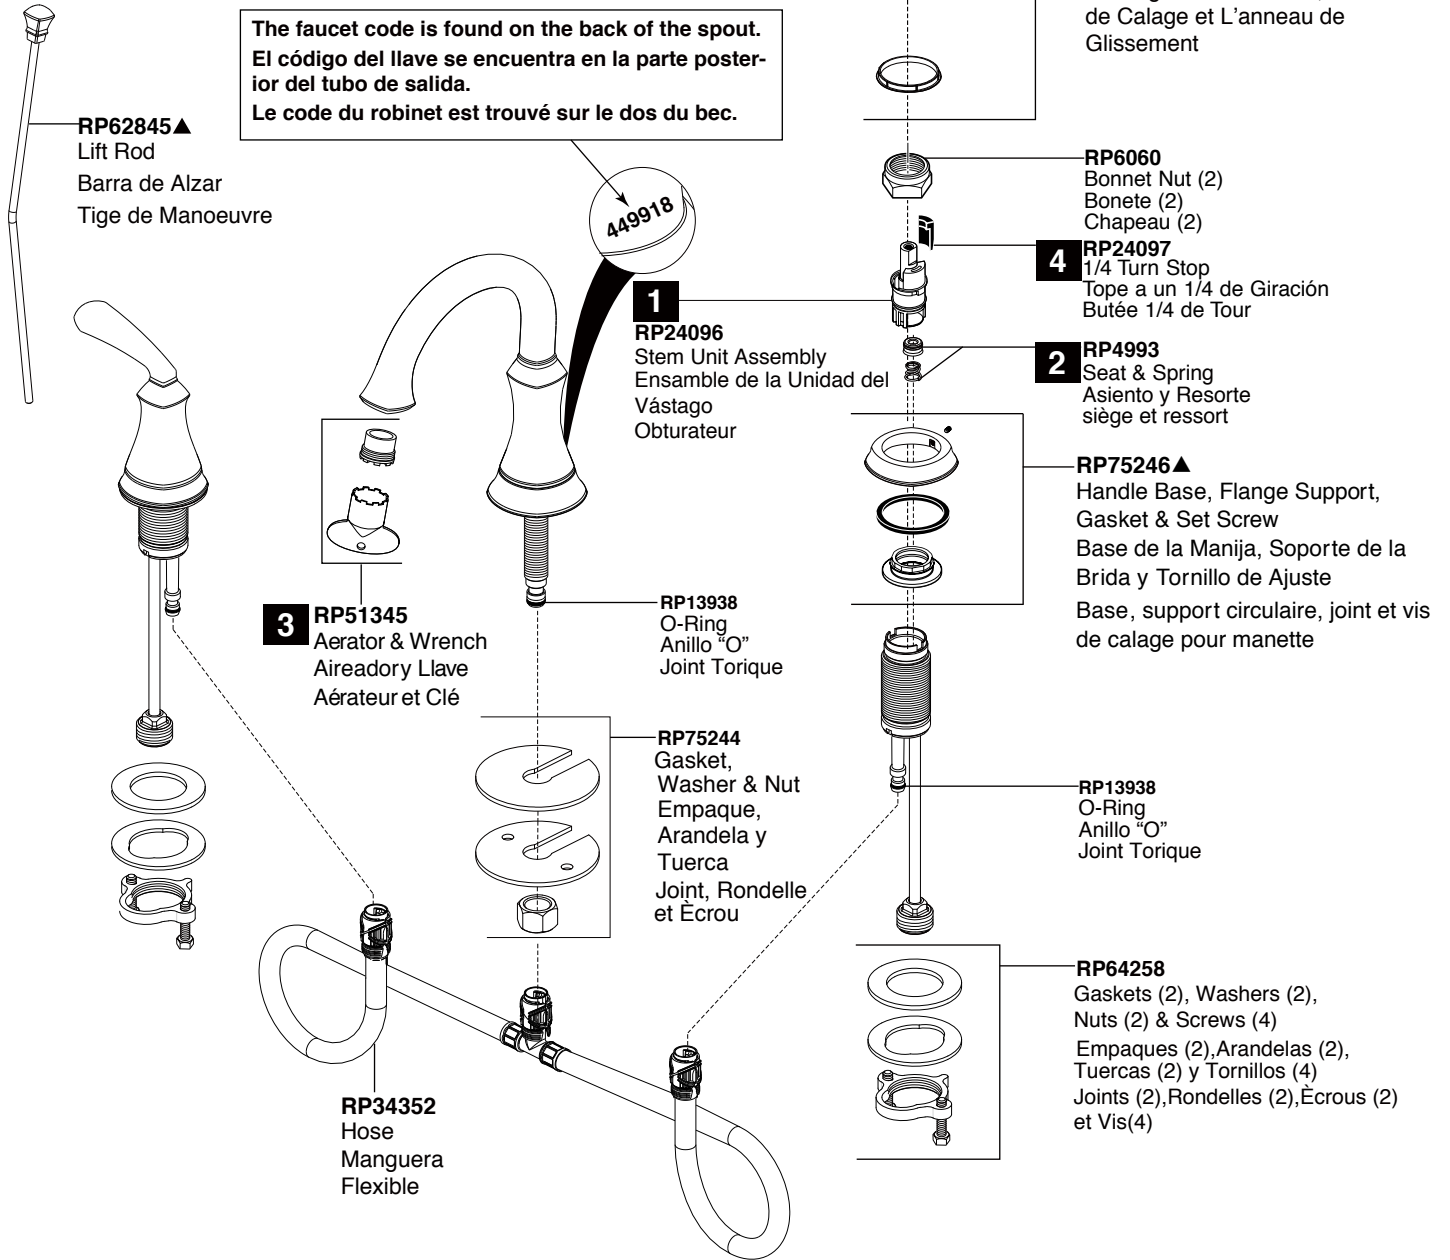

The faucet code is found on the back of the spout.
El código del llave se encuentra en la parte posterior del tubo de salida.
Le code du robinet est trouvé sur le dos du bec.

RP62845▲
Lift Rod
Barra de Alzar
Tige de Manoeuvre

RP60925
Gasket, Washer & Nut
Empaque, Arandela y Tuerca
Joint, Rondelle et Écrou

RP47423
Washers (2), Nuts (2)
& Screws (4)
Arandelas (2), Tuercas (2)
y Tornillos (4)
Rondelles (2), Écrous(2)
et Vis (4)

▲ Specify Finish
Especifique el Acabado
Précisez le Fini

Model/Modelo/Modèle
35962LF
Series/Series/Seria

Order these RP's No. if your faucet code is 449918.

Pida este número del RP si el código de su llave tiene 449918 un sufijo.

Commandez ce nombre de RP si le code de votre robinet 449918 un suffixe.

The faucet code is found on the back of the spout.
El código del llave se encuentra en la parte posterior del tubo de salida.
Le code du robinet est trouvé sur le dos du bec.