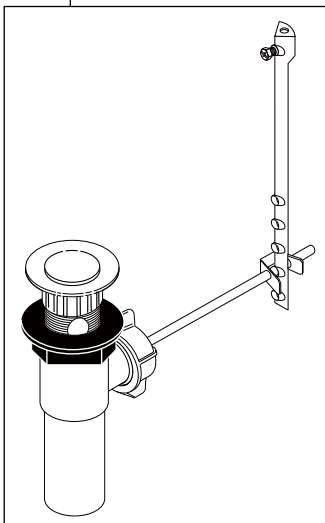

The faucet code is found on the back of the spout.
El código del llave se encuentra en la parte posterior del tubo de salida.
Le code du robinet est trouvé sur le dos du bec.

RP62845▲
Lift Rod
Barra de Alzar
Tige de Manoeuvre

3
RP51345
Aerator & Wrench
Aireador y Llave
Aérateur et Clé

413763

RP62846▲
Handle Base, Flange Support,
Gasket & Set Screw
Base de la Manija, Soporte de la
Brida y Tornillo de Ajuste
Base, support circulaire, joint et vis
de calage pour manette

RP62472▲
Plastic Pop-Up Less Lift Rod
Desagüe Automático de Plástico
Menos la Barra de Alzar
Renvoi Mécanique en Plastique
Sans la Tige de Manoeuvre

RP44493
Hose Assembly,
Blocks & O-Rings
Ensamble de la
manguera, Bloques
y Aros-O
Tuyau souple,
blocs de fixation
et joints toriques