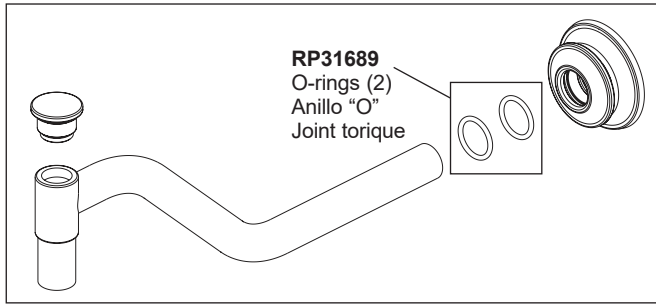

Models / Modelos / Modèles
T60076 & T60276

RP31689
 O-rings (2)
 Anillo "O"
 Joint torique

RP100325▲
 Shower Arm & Flange
 Brazo de la regadera y brida
 Bras de douche et colerette

87476-▲(1.75 gpm; sold with T60276)
87476-▲2.5 (2.5 gpm; sold separately)
 Showerhead
 Cabeza de Regadera
 Pomme de douche

RP49090
 Trim Screws
 Atornillos de franja
 Vis de finition

RP101151▲
 Escutcheon
 Chapetón
 Rosace

RP50879▲
 Trim Sleeve
 Casquillo
 Manchon de finition

RP47201
 Cartridge Assembly
 Cartucho
 Cartouche

RP49089▲
 Trim Ring
 Aro de accesorio
 Anneau décoratif

RP101147▲
 Temperature Control Handle, Base & O-ring
 Manija para el control del volumen, tornillo de presión y botón
 Manette de régulation de température, base et joint torique

RP101149▲
 Set Screw, Button & Wrench
 Tornillo de presión, botón y llave de tuercas
 Vis de calage, bouton et clé

RP101148▲
 Volume Control Handle, Set Screw & Button
 Manija para el control del volumen, tornillo de presión y botón.
 Manette de régulation de débit, vis de calage et bouton

RP101150▲
 Set Screw, Button & Wrench
 Tornillo de presión, botón y llave de tuercas
 Vis de calage, bouton et clé