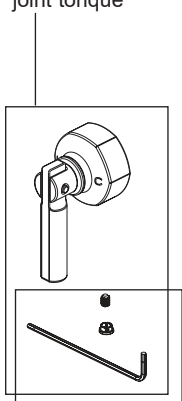

Models / Modelos / Modèles
T60076 & T60276

RP31689
 O-rings (2)
 Anillo "O"
 Joint torique

RP100325▲
 Shower Arm & Flange
 Brazo de la regadera y brida
 Bras de douche et colerette

87476-▲(1.75 gpm; sold with T60276)
87476-▲2.5 (2.5 gpm; sold separately)
 Showerhead
 Cabeza de Regadera
 Pomme de douche

RP49090
 Trim Screws
 Atornillos de franja
 Vis de finition

RP101151▲
 Escutcheon
 Chapetón
 Rosace

RP50879▲
 Trim Sleeve
 Casquillo
 Manchon de finition

RP47201
 Cartridge Assembly
 Cartucho
 Cartouche

RP49089▲
 Trim Ring
 Aro de accesorio
 Anneau décoratif

RP101147▲
 Temperature Control Handle, Base & O-ring
 Manija para el control del volumen, tornillo de presión y botón
 Manette de régulation de température, base et joint torique

RP101149▲
 Set Screw, Button & Wrench
 Tornillo de presión, botón y llave de tuercas
 Vis de calage, bouton et clé

RP101148▲
 Volume Control Handle, Set Screw & Button
 Manija para el control del volumen, tornillo de presión y botón.
 Manette de régulation de débit, vis de calage et bouton

RP101150▲
 Set Screw, Button & Wrench
 Tornillo de presión, botón y llave de tuercas
 Vis de calage, bouton et clé