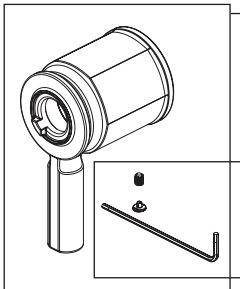

Models / Modelos / Modèles
T60076 & T60276

RP31689
 O-rings (2)
 Anillo "O"
 Joint torique

RP100325▲
 Shower Arm & Flange
 Brazo de la regadera y brida
 Bras de douche et colerette

87476-▲(1.75 gpm; sold with T60276)
87476-▲2.5 (2.5 gpm; sold separately)
 Showerhead
 Cabeza de Regadera
 Pomme de douche

RP49090
 Trim Screws
 Atornillos de franja
 Vis de finition

RP101151▲
 Escutcheon
 Chapetón
 Rosace

RP50879▲
 Trim Sleeve
 Casquillo
 Manchon de finition

RP47201
 Cartridge Assembly
 Cartucho
 Cartouche

RP49089▲
 Trim Ring
 Aro de accesorio
 Anneau décoratif

RP101147▲
 Temperature Control Handle, Base & O-ring
 Manija para el control del volumen, tornillo de presión y botón
 Manette de régulation de température, base et joint torique

RP101149▲
 Set Screw, Button & Wrench
 Tornillo de presión, botón y llave de tuercas
 Vis de calage, bouton et clé

RP101148▲
 Volume Control Handle, Set Screw & Button
 Manija para el control del volumen, tornillo de presión y botón.
 Manette de régulation de débit, vis de calage et bouton

RP101150▲
 Set Screw, Button & Wrench
 Tornillo de presión, botón y llave de tuercas
 Vis de calage, bouton et clé