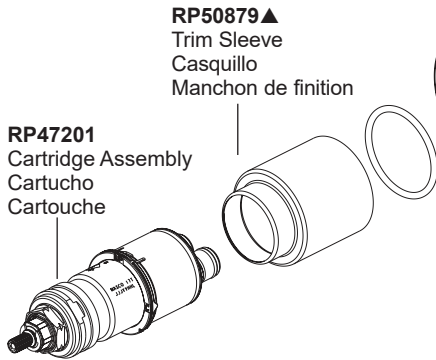

Models / Modelos / Modèles
T60076 & T60276

RP31689
 O-rings (2)
 Anillo "O"
 Joint torique

RP100325▲
 Shower Arm & Flange
 Brazo de la regadera y brida
 Bras de douche et colerette

87476-▲(1.75 gpm; sold with T60276)
87476-▲2.5 (2.5 gpm; sold separately)
 Showerhead
 Cabeza de Regadera
 Pomme de douche

RP49090
 Trim Screws
 Atornillos de franja
 Vis de finition

RP101151▲
 Escutcheon
 Chapetón
 Rosace

RP50879▲
 Trim Sleeve
 Casquillo
 Manchon de finition

RP47201
 Cartridge Assembly
 Cartucho
 Cartouche

RP49089▲
 Trim Ring
 Aro de accesorio
 Anneau décoratif

RP101147▲
 Temperature Control Handle, Base & O-ring
 Manija para el control del volumen, tornillo de presión y botón
 Manette de régulation de température, base et joint torique

RP101149▲
 Set Screw, Button & Wrench
 Tornillo de presión, botón y llave de tuercas
 Vis de calage, bouton et clé

RP101148▲
 Volume Control Handle, Set Screw & Button
 Manija para el control del volumen, tornillo de presión y botón.
 Manette de régulation de débit, vis de calage et bouton

RP101150▲
 Set Screw, Button & Wrench
 Tornillo de presión, botón y llave de tuercas
 Vis de calage, bouton et clé