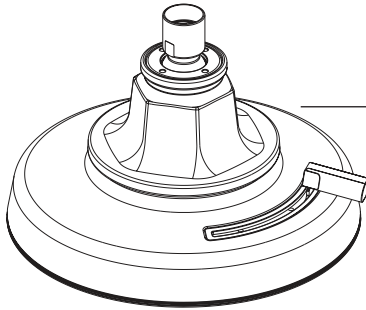

Models / Modelos / Modèles
T60076 & T60276

RP31689
 O-rings (2)
 Anillo "O"
 Joint torique

RP100325▲
 Shower Arm & Flange
 Brazo de la regadera y brida
 Bras de douche et colerette

87476-▲(1.75 gpm; sold with T60276)
87476-▲2.5 (2.5 gpm; sold separately)
 Showerhead
 Cabeza de Regadera
 Pomme de douche

RP49090
 Trim Screws
 Atornillos de franja
 Vis de finition

RP101151▲
 Escutcheon
 Chapetón
 Rosace

RP50879▲
 Trim Sleeve
 Casquillo
 Manchon de finition

RP47201
 Cartridge Assembly
 Cartucho
 Cartouche

RP49089▲
 Trim Ring
 Aro de accesorio
 Anneau décoratif

RP101147▲
 Temperature Control Handle, Base & O-ring
 Manija para el control del volumen, tornillo de presión y botón
 Manette de régulation de température, base et joint torique

RP101149▲
 Set Screw, Button & Wrench
 Tornillo de presión, botón y llave de tuercas
 Vis de calage, bouton et clé

RP101148▲
 Volume Control Handle, Set Screw & Button
 Manija para el control del volumen, tornillo de presión y botón.
 Manette de régulation de débit, vis de calage et bouton

RP101150▲
 Set Screw, Button & Wrench
 Tornillo de presión, botón y llave de tuercas
 Vis de calage, bouton et clé