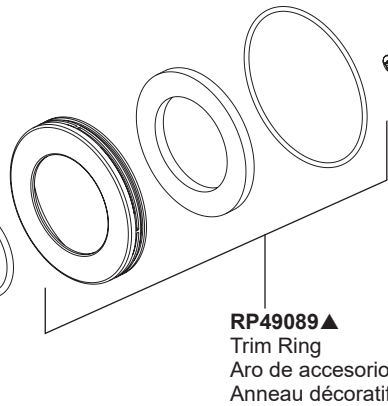

Models / Modelos / Modèles
T60076 & T60276

RP31689
 O-rings (2)
 Anillo "O"
 Joint torique

RP100325▲
 Shower Arm & Flange
 Brazo de la regadera y brida
 Bras de douche et colerette

87476-▲(1.75 gpm; sold with T60276)
87476-▲2.5 (2.5 gpm; sold separately)
 Showerhead
 Cabeza de Regadera
 Pomme de douche

RP49090
 Trim Screws
 Atornillos de franja
 Vis de finition

RP101151▲
 Escutcheon
 Chapetón
 Rosace

RP50879▲
 Trim Sleeve
 Casquillo
 Manchon de finition

RP47201
 Cartridge Assembly
 Cartucho
 Cartouche

RP49089▲
 Trim Ring
 Aro de accesorio
 Anneau décoratif

RP101147▲
 Temperature Control Handle, Base & O-ring
 Manija para el control del volumen, tornillo de presión y botón
 Manette de régulation de température, base et joint torique

RP101149▲
 Set Screw, Button & Wrench
 Tornillo de presión, botón y llave de tuercas
 Vis de calage, bouton et clé

RP101148▲
 Volume Control Handle, Set Screw & Button
 Manija para el control del volumen, tornillo de presión y botón.
 Manette de régulation de débit, vis de calage et bouton

RP101150▲
 Set Screw, Button & Wrench
 Tornillo de presión, botón y llave de tuercas
 Vis de calage, bouton et clé