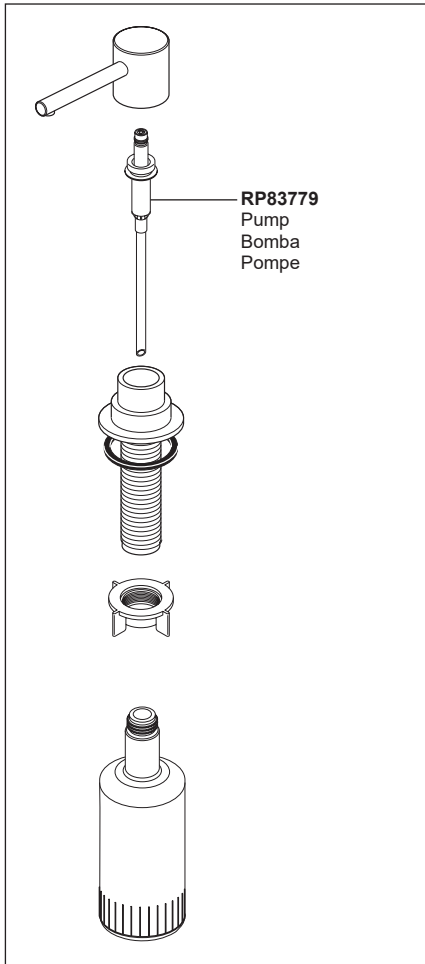

SOLNA®
Model/Modelo/Modèle
64121LF▲ & 64221LF▲

▲Specify Finish/Especifique el Acabado/Précisez le Fini

Accessory Order Only / Solo para ordenar accesorios / Accessoire livrable séparément

RP83779
Pump
Bomba
Pompe

RP79275▲
Dispenser Assembly
(Accessory order only)
Ensamble del Dispensador
(Orden de accesorio solamente)
Distributeur
(livrable séparément seulement)

RP30395
Vented Funnel
(Accessory Order Only)
Embudo
(Orden de accesorio solamente)
Entonnoir
(Livrable séparément seulement)

RP6092
Nuts & Washers
Tuercas y Arandelas
Écrous et Rondelles

RP71451▲
Optional 10" Escutcheon with 8" Centers,
Mounting Screws and gasket (not included)
Chapa opcional de 10" de 8" centros, Tornillos
para la Instalación y Empaque
(no incluido)
Plaque de finition facultative de 10 po pour 8
po centres, vis de montage, écrous, rondelles
et joint (non inclus)