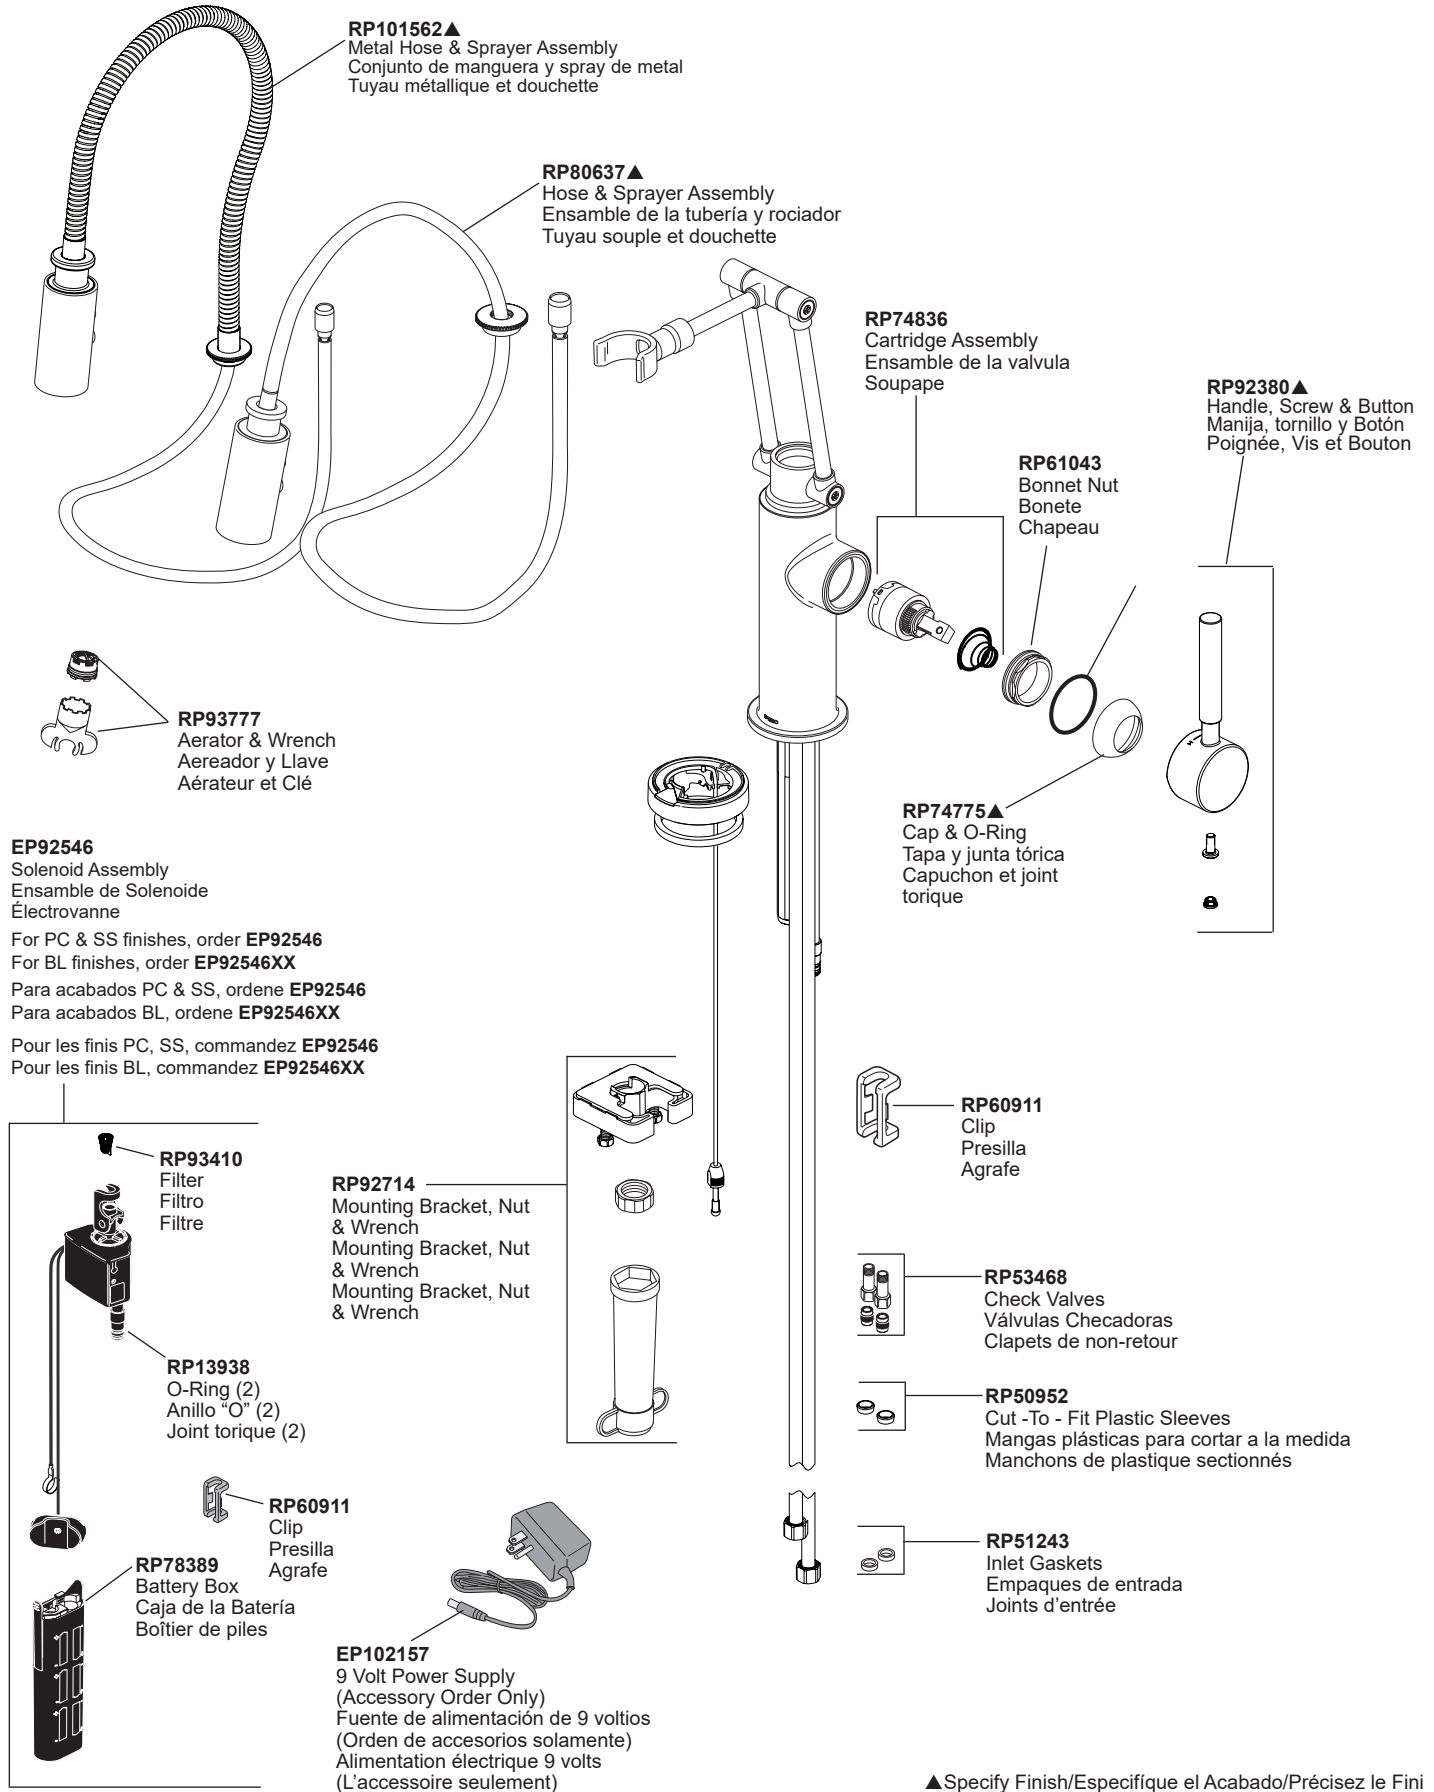

SOLNA®
Model/Modelo/Modèle
64121LF▲ & 64221LF▲

▲Specify Finish/Especifique el Acabado/Précisez le Fini

Accessory Order Only / Solo para ordenar accesorios / Accessoire livrable séparément

RP83779
Pump
Bomba
Pompe

RP79275▲
Dispenser Assembly
(Accessory order only)
Ensamble del Dispensador
(Orden de accesorio solamente)
Distributeur
(livrable séparément seulement)

RP30395
Vented Funnel
(Accessory Order Only)
Embudo
(Orden de accesorio solamente)
Entonnoir
(Livrable séparément seulement)

RP6092
Nuts & Washers
Tuercas y Arandelas
Écrous et Rondelles

RP71451▲
Optional 10" Escutcheon with 8" Centers,
Mounting Screws and gasket (not included)
Chapa opcional de 10" de 8" centros, Tornillos
para la Instalación y Empaque
(no incluido)
Plaque de finition facultative de 10 po pour 8
po centres, vis de montage, écrous, rondelles
et joint (non inclus)

Autres accessoires utiles pouvant être achetés séparément.

RP63263
Adapters
3/8"-24 UNEF to 1/2"-20 UN &
3/8"-24 UNEF to 1/2"-14 NPSM

Adaptadors
3/8"-24 UNEF a 1/2"-20 UN &
3/8"-24 UNEF a 1/2"-14 NPSM

Adaptateurs
3/8 po-24 UNEF à 1/2 po-20 UN et
3/8 po-24 UNEF à 1/2 po-14 NPSM