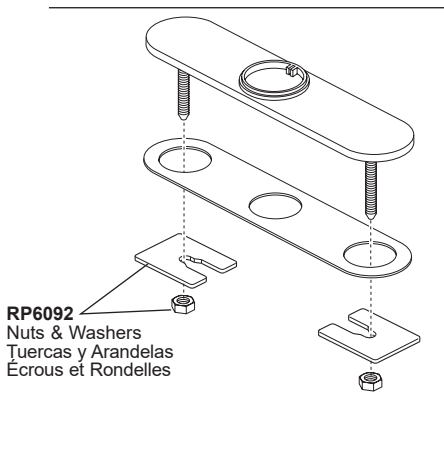

SOLNA®
Model/Modelo/Modèle
64121LF▲ & 64221LF▲

▲Specify Finish/Especifique el Acabado/Précisez le Fini

Accessory Order Only / Solo para ordenar accesorios / Accessoire livrable séparément

RP83779
Pump
Bomba
Pompe

RP79275▲
Dispenser Assembly
(Accessory order only)
Ensamble del Dispensador
(Orden de accesorio solamente)
Distributeur
(livrable séparément seulement)

RP30395
Vented Funnel
(Accessory Order Only)
Embudo
(Orden de accesorio solamente)
Entonnoir
(Livrable séparément seulement)

RP6092
Nuts & Washers
Tuercas y Arandelas
Écrous et Rondelles

RP71451▲
Optional 10" Escutcheon with 8" Centers,
Mounting Screws and gasket (not included)
Chapa opcional de 10" de 8" centros, Tornillos
para la Instalación y Empaque
(no incluido)
Plaque de finition facultative de 10 po pour 8
po centres, vis de montage, écrous, rondelles
et joint (non inclus)