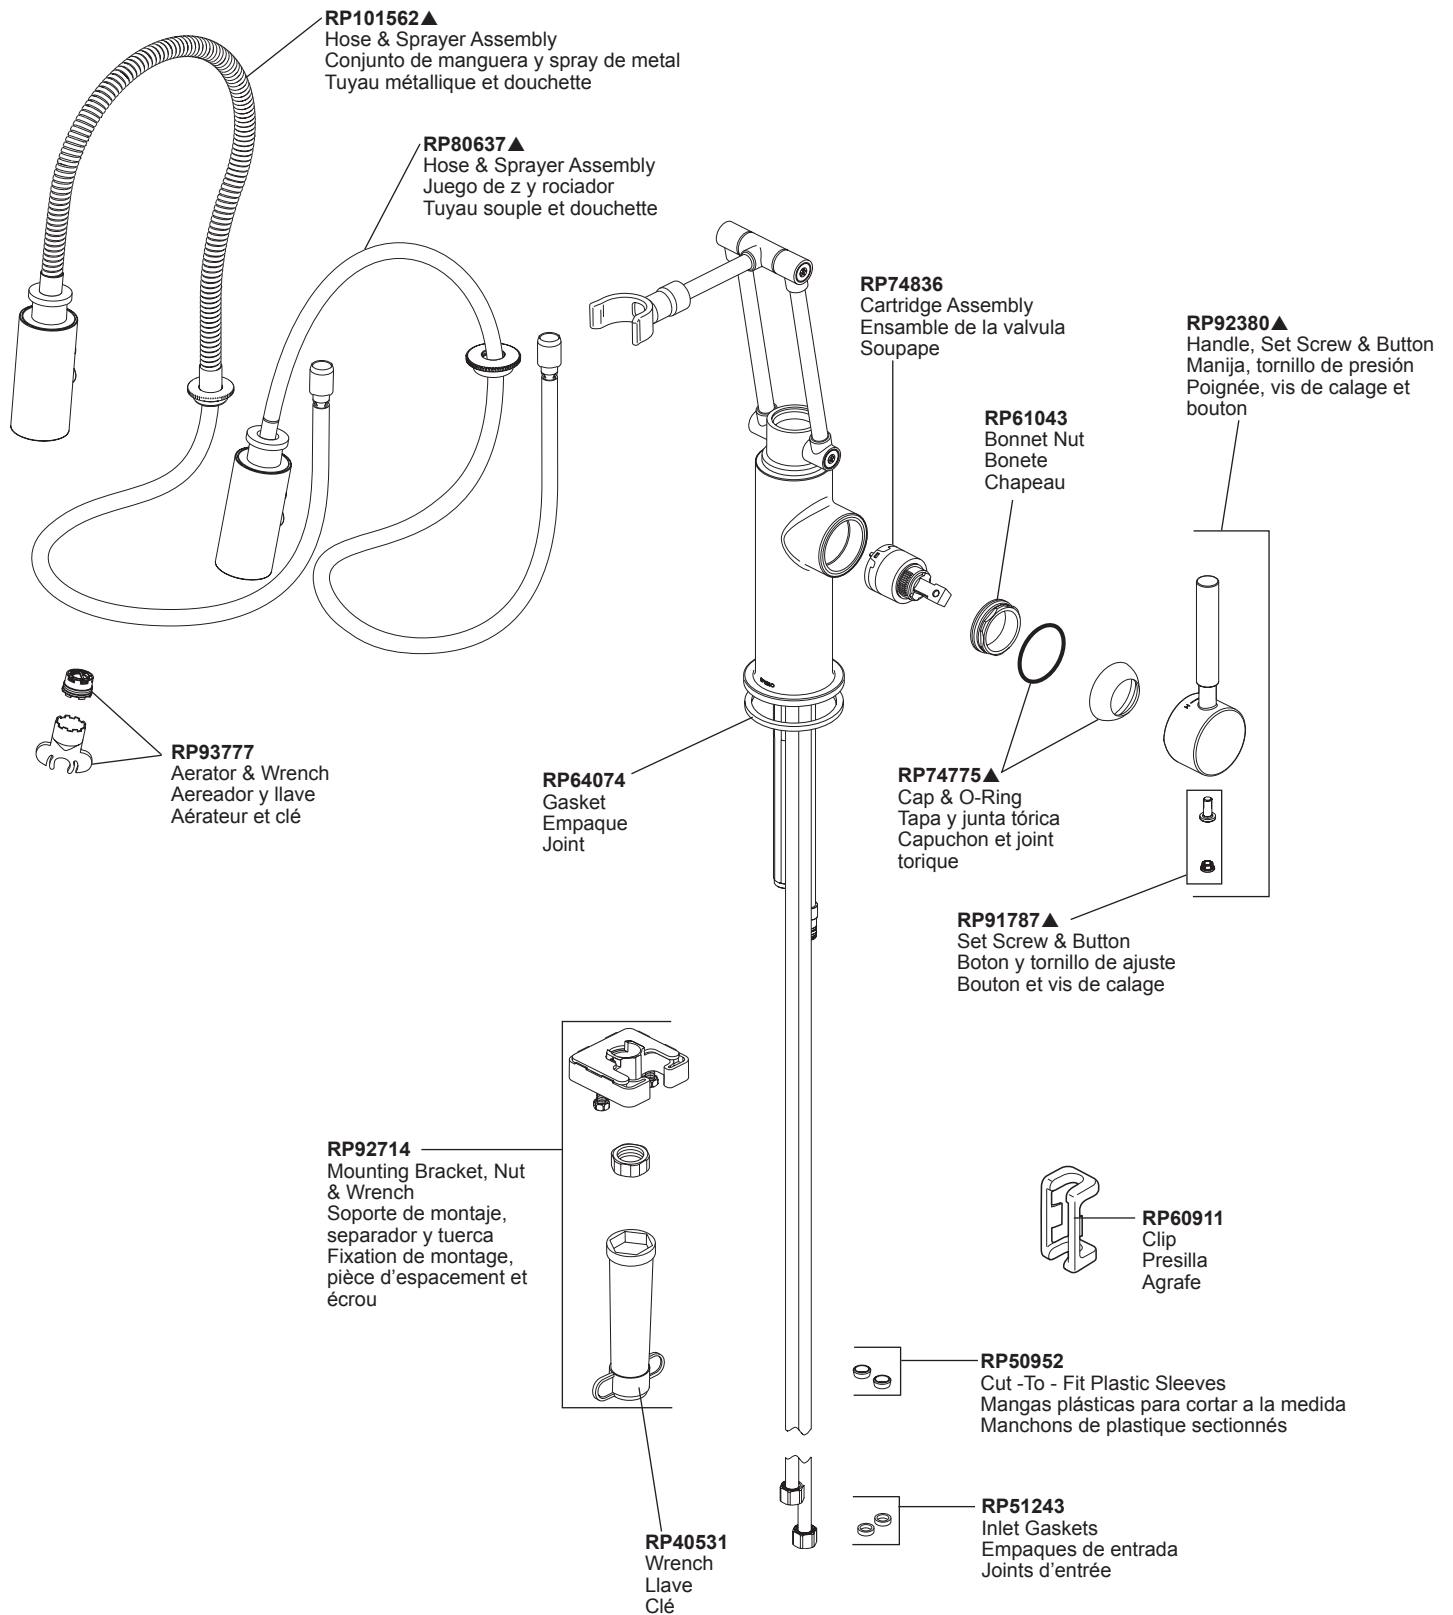

SOLNA®

Models/Modelos/Modèles

63121LF▲ & 63221LF▲

RP79275▲
 Dispenser Assembly
 (Accessory order only)
 Ensamble del Dispensador
 (orden de accesorio solamente)
 Distributeur
 (livrable séparément seulement)

RP30395
 Vented Funnel
 (Accessory Order Only)
 Embudo
 (Orden de accesorio solamente)
 Entonnoir
 (Livrable séparément seulement)

RP71451▲
 Optional 10" Escutcheon with 8" Centers,
 Mounting Screws and gasket (Not included)
 Chapa opcional de 10" de 8" centros, tornillos
 para la instalación y empaque
 (no incluido)
 Plaque de finition facultative de 10 po pour 8
 po centres, vis de montage, écrous, rondelles
 et joint (non inclus)

Autres accessoires utiles pouvant être achetés séparément.

RP63263

Adapters
 3/8"-24 UNEF to 1/2"-20 UN &
 3/8"-24 UNEF to 1/2"-14 NPSM

Adaptadors
 3/8"-24 UNEF a 1/2"-20 UN &
 3/8"-24 UNEF a 1/2"-14 NPSM

Adapteurs
 3/8 po-24 UNEF à 1/2 po-20 UN et
 3/8 po-24 UNEF à 1/2 po-14 NPSM

RP63264

Adapters (10) 3/8"-24 UNEF to 1/2"-20 UN
 Adaptadors (10) 3/8"-24 UNEF a 1/2"-20 UN
 Adpteurs (10) 3/8 po-24 UNEF à 1/2 po-20 UN