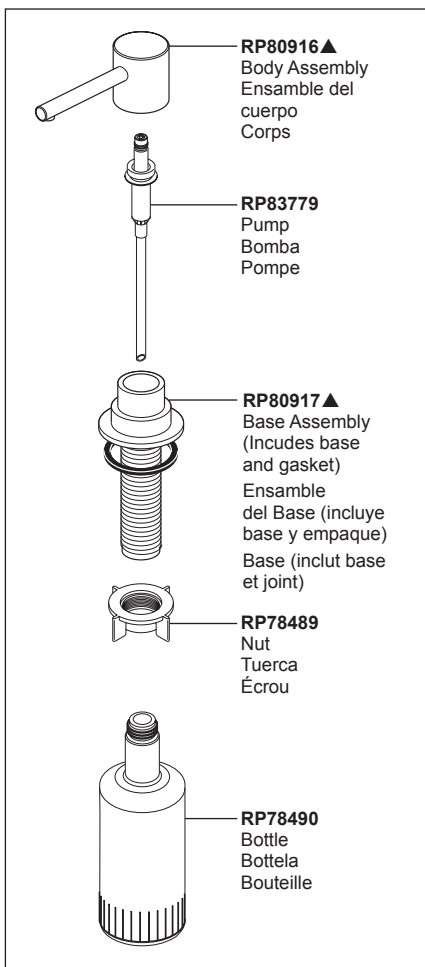

SOLNA®

Models/Modelos/Modèles

63121LF▲ & 63221LF▲

RP79275▲
 Dispenser Assembly
 (Accessory order only)
 Ensamble del Dispensador
 (orden de accesorio solamente)
 Distributeur
 (livrable séparément seulement)

RP30395
 Vented Funnel
 (Accessory Order Only)
 Embudo
 (Orden de accesorio solamente)
 Entonnoir
 (Livrable séparément seulement)

RP71451▲
 Optional 10" Escutcheon with 8" Centers,
 Mounting Screws and gasket (Not included)
 Chapa opcional de 10" de 8" centros, tornillos
 para la instalación y empaque
 (no incluido)
 Plaque de finition facultative de 10 po pour 8
 po centres, vis de montage, écrous, rondelles
 et joint (non inclus)

Autres accessoires utiles pouvant être achetés séparément.

RP63263

Adapters
 3/8"-24 UNEF to 1/2"-20 UN &
 3/8"-24 UNEF to 1/2"-14 NPSM

Adaptadors
 3/8"-24 UNEF a 1/2"-20 UN &
 3/8"-24 UNEF a 1/2"-14 NPSM

Adapteurs
 3/8 po-24 UNEF à 1/2 po-20 UN et
 3/8 po-24 UNEF à 1/2 po-14 NPSM

RP63264

Adapters (10) 3/8"-24 UNEF to 1/2"-20 UN
 Adaptadors (10) 3/8"-24 UNEF a 1/2"-20 UN
 Adpteurs (10) 3/8 po-24 UNEF à 1/2 po-20 UN