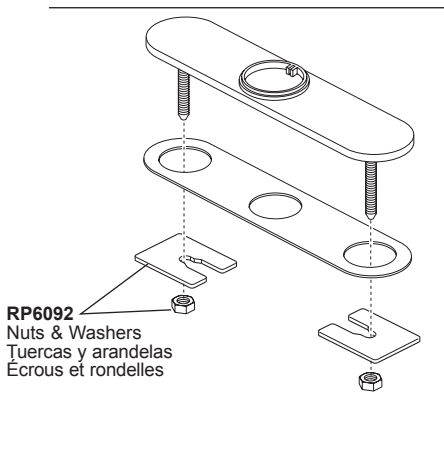

SOLNA®

Models/Modelos/Modèles

63121LF▲ & 63221LF▲

RP79275▲
 Dispenser Assembly
 (Accessory order only)
 Ensamble del Dispensador
 (orden de accesorio solamente)
 Distributeur
 (livrable séparément seulement)

RP30395
 Vented Funnel
 (Accessory Order Only)
 Embudo
 (Orden de accesorio solamente)
 Entonnoir
 (Livrable séparément seulement)

RP71451▲
 Optional 10" Escutcheon with 8" Centers,
 Mounting Screws and gasket (Not included)
 Chapa opcional de 10" de 8" centros, tornillos
 para la instalación y empaque
 (no incluido)
 Plaque de finition facultative de 10 po pour 8
 po centres, vis de montage, écrous, rondelles
 et joint (non inclus)

RP37490
 Thin Deck Aid (Not included)
 Sostén para bordes delgados (no incluido)
 Plaque de renfort (non inclus)

Other useful accessories that may be purchased separately.

Otros accesorios útiles que se pueden comprar por separado.