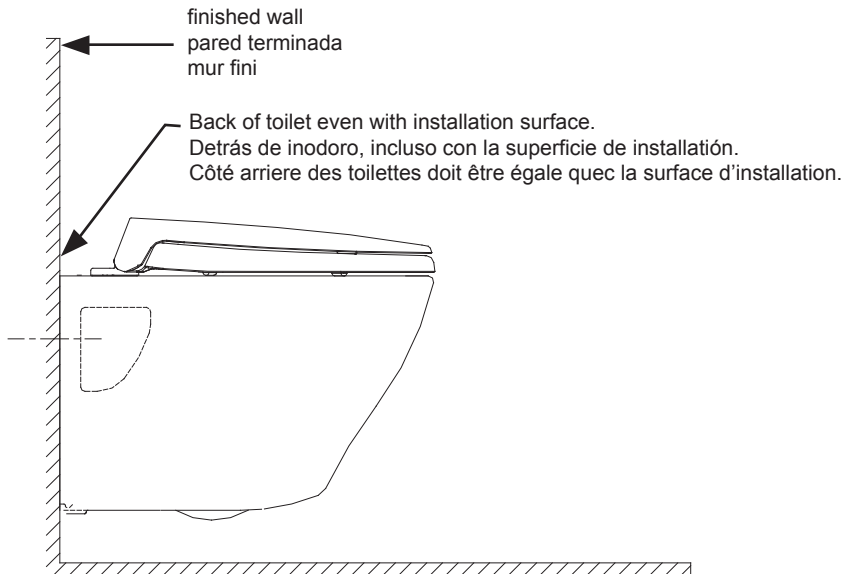

**Proper Installation/
Instalación Correcta/
Installation Correct**

**Improper Installation/
Instalación Incorrecta/
Installation Incorrect**

TOTO®

TOTO® U.S.A., INC. • 1155 Southern Road, Morrow, GA 30260
Tel. (888) 295-8134 • Fax. (770) 282-8701 • www.totousa.com
P/N 0GU057