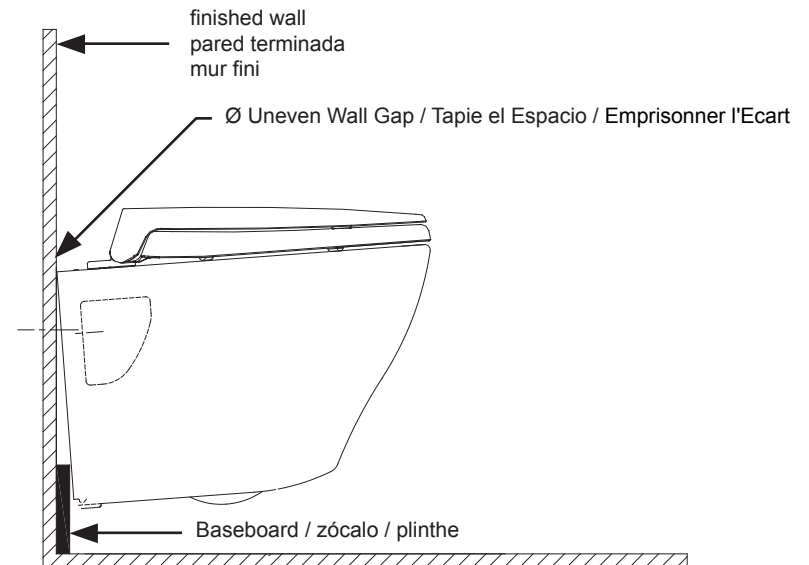

**Proper Installation/
Instalación Correcta/
Installation Correct**

**Improper Installation/
Instalación Incorrecta/
Installation Incorrect**

TOTO®

TOTO® U.S.A., INC. • 1155 Southern Road, Morrow, GA 30260
Tel. (888) 295-8134 • Fax. (770) 282-8701 • www.totousa.com
P/N 0GU057