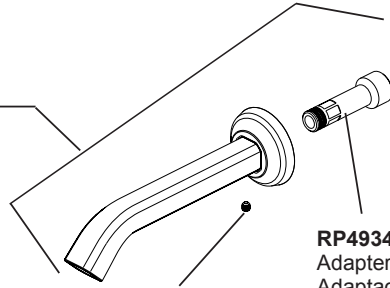

### RP92044▲

Shower Arm, Flange, Set Screw & Adapter  
 Brazo de regadera, brida, tornillo de ajuste y adaptador  
 Tuyau de pomme de douche, bride, vis de calage y adaptateur

RP49349  
 Adapter  
 Adaptador  
 Adaptateur

RP40650  
 Set Screw  
 Tornillo de ajuste  
 Vis de calage