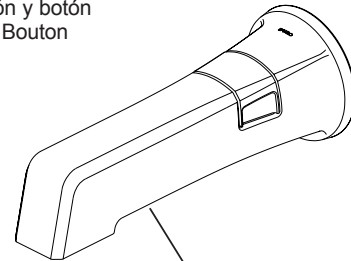

RP100426▲

Temperature Handle, Button & Set Screw
Mango de temperatura, botón y tornillo de fijación
Poignée de température, bouton et vis de réglage

RP92042▲

Tub Spout/Pull-Up Diverter
Tubo de salida para bañera/
botón desviador de alzar
Bec/avec dérivation à tirette