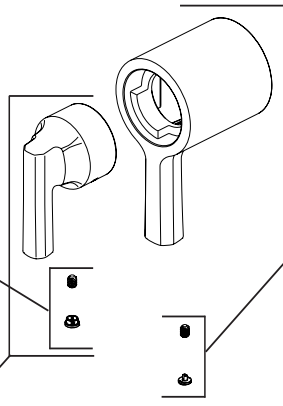

RP100428

Set Screw & Button
Tornillo de presión y botón
Vis de calage et Bouton

RP100425▲

RP100425p
Volume Handle, Button & Set Screw
Manija de volumen, botón y tornillo de fijación
Poignée de volume, bouton et vis de réglage

RP100427

Set Screw & Button
Tornillo de presión y botón
Vis de calage et Bouton

RP26853
Allen Wrench
Llave
Clé