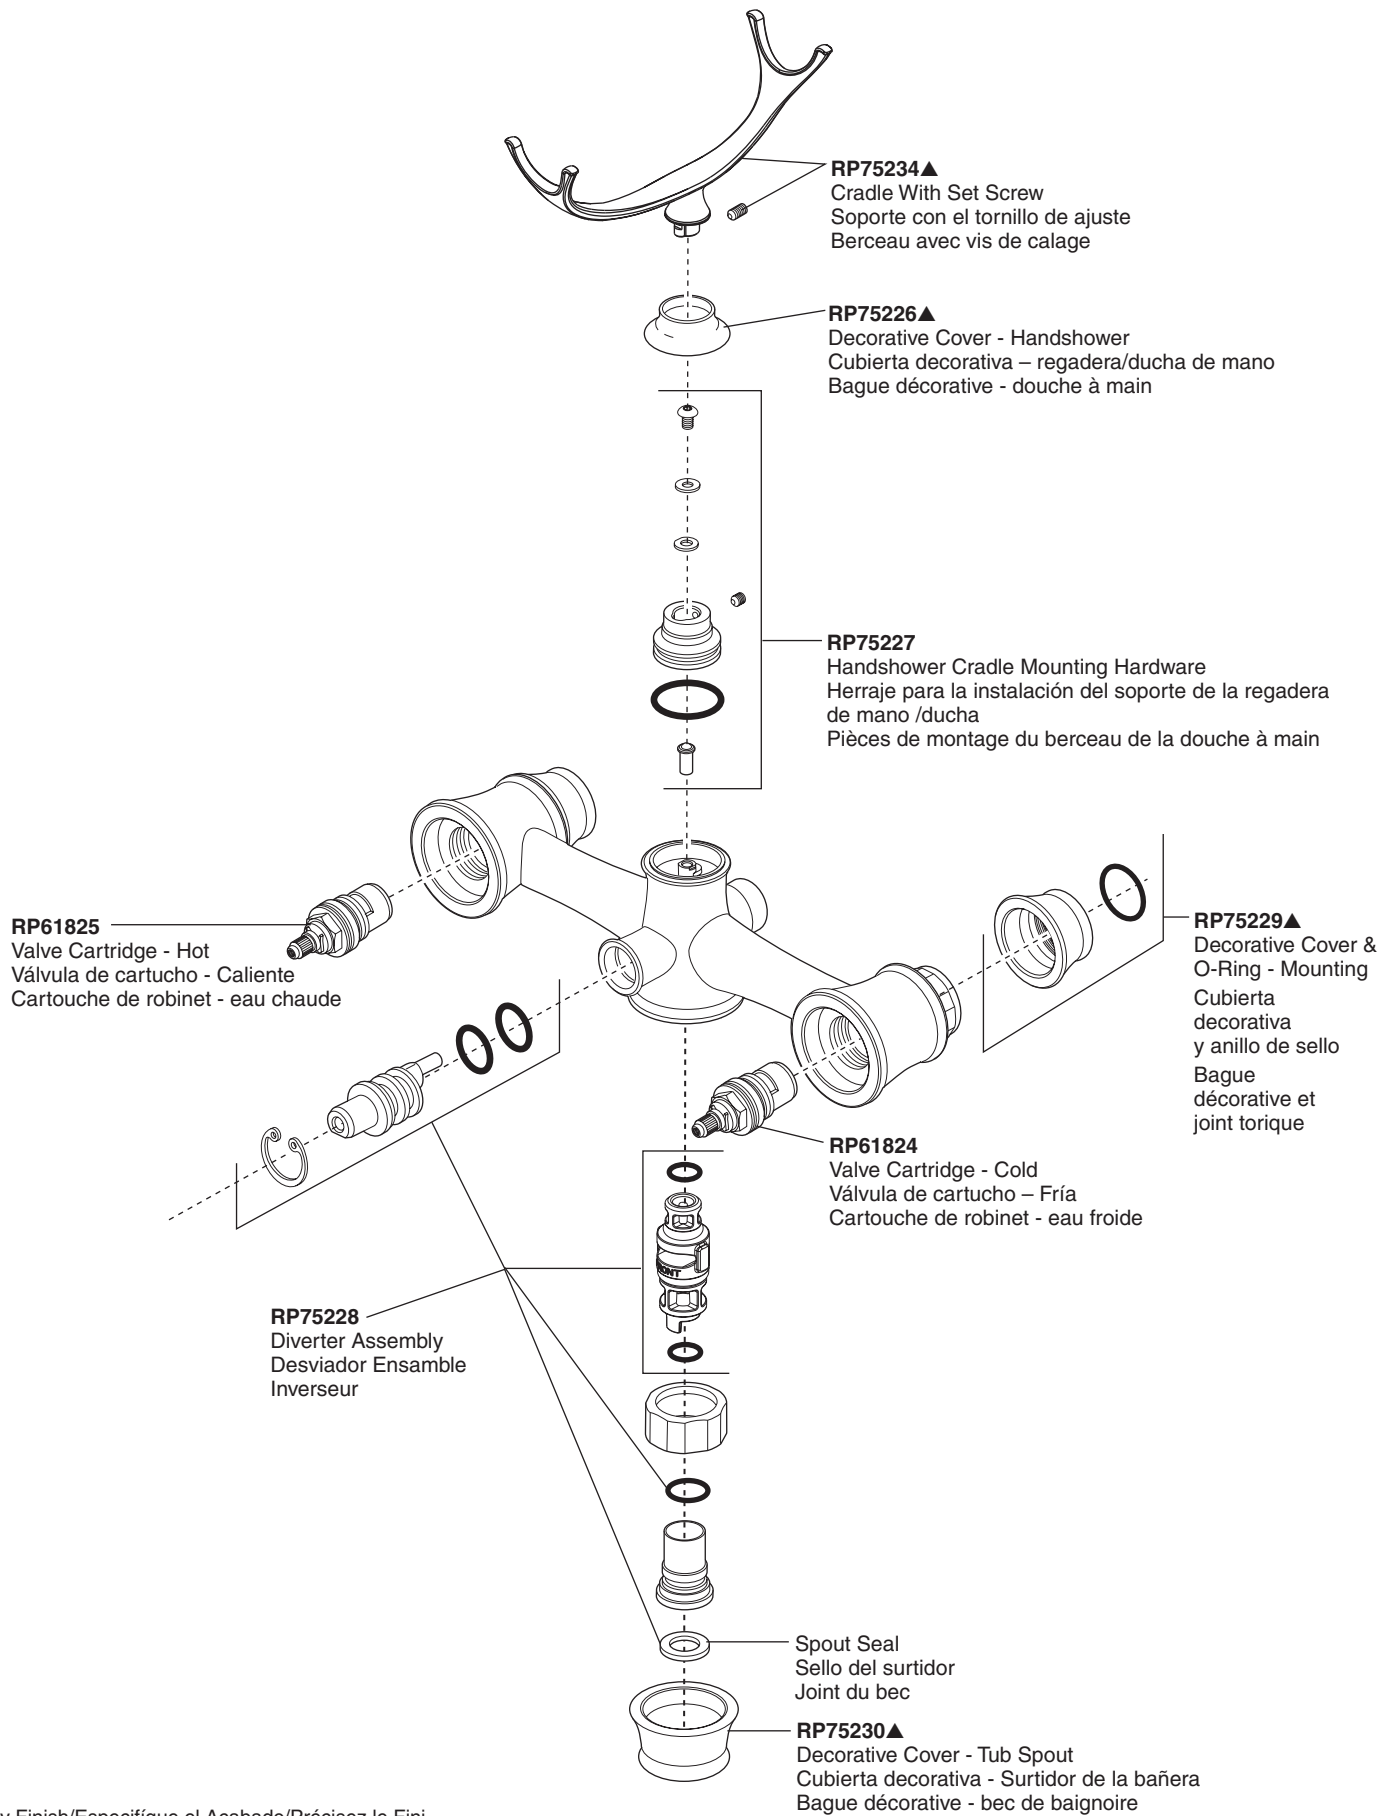

RP73766▲

Two Handle Floor Mount Freestanding Tub Filler Risers

Tuberías verticales de instalación en el piso para el llenado de bañeras/tinas no-empotradas de dos manijas.

Tuyaux ascendants pour robinet de baignoire autoporteur à montage sous le plancher, à deux manettes

RP73767▲

Optional Riser Extensions

(Use when additional spout height is required, provides 2" (51 mm) increase to the overall height of the faucet.)

Extensiones opcionales para las tuberías verticales (Se utiliza cuando el surtidor requiere una altura adicional, proporciona 2" (51 mm) de altura adicional total para la llave de agua/grifo.)

Tubes ascendants plus longs facultatifs (Utiliser lorsque le bec doit être plus haut. Augmente la hauteur totale du robinet de 2 po (51 mm).

▲Specify Finish/Especifique el Acabado/Précisez le Fini

RP34696▲
Handshower
Ducha de mano
Douche à main

RP49645▲
Hose & Gaskets
Manguera y Empaques
Tuyau souple et joints

RP75232▲
Handle Kit
Juego de piezas para las manijas
Trousse de manettes

RP51287
Stream Straightener and Wrench
Enderezador del flujo de agua y
llave de tuercas
Concentrateur de jet et clé