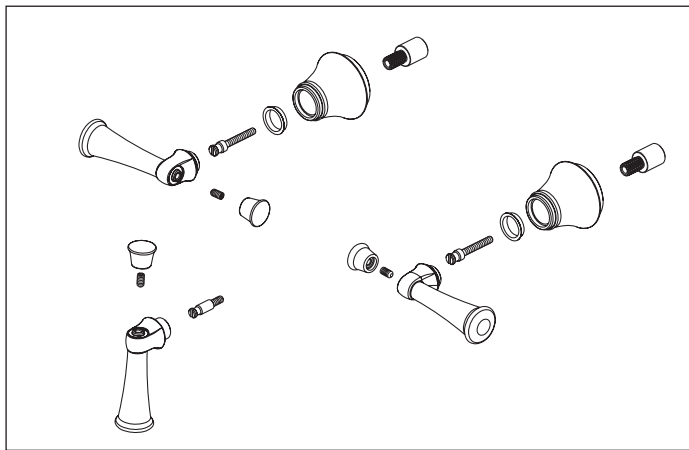

RP73766▲

Two Handle Floor Mount Freestanding Tub Filler Risers

Tuberías verticales de instalación en el piso para el llenado de bañeras/tinas no-empotradas de dos manijas.

Tuyaux ascendants pour robinet de baignoire autoporteur à montage sous le plancher, à deux manettes

RP73767▲

Optional Riser Extensions

(Use when additional spout height is required, provides 2" (51 mm) increase to the overall height of the faucet.)

Extensiones opcionales para las tuberías verticales (Se utiliza cuando el surtidor requiere una altura adicional, proporciona 2" (51 mm) de altura adicional total para la llave de agua/grifo.)

Tubes ascendants plus longs facultatifs (Utiliser lorsque le bec doit être plus haut. Augmente la hauteur totale du robinet de 2 po (51 mm).

▲Specify Finish/Especifique el Acabado/Précisez le Fini

RP34696▲
Handshower
Ducha de mano
Douche à main

RP49645▲
Hose & Gaskets
Manguera y Empaques
Tuyau souple et joints

RP75232▲
Handle Kit
Juego de piezas para las manijas
Trousse de manettes

RP51287
Stream Straightener and Wrench
Enderezador del flujo de agua y
llave de tuercas
Concentrateur de jet et clé