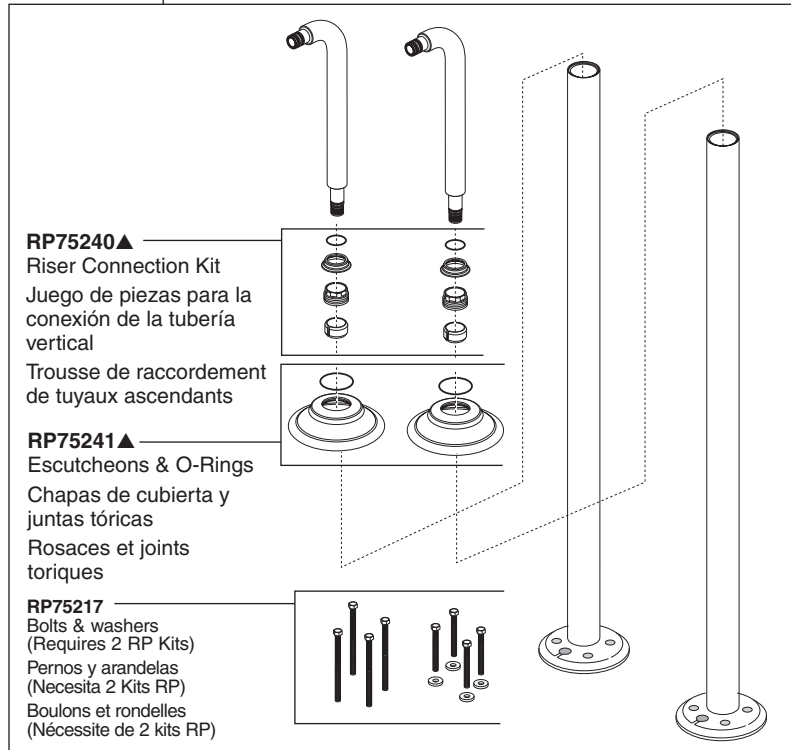

RP73766▲

Two Handle Floor Mount Freestanding Tub Filler Risers

Tuberías verticales de instalación en el piso para el llenado de bañeras/tinas no-empotradas de dos manijas.

Tuyaux ascendants pour robinet de baignoire autoporteur à montage sous le plancher, à deux manettes

RP73767▲

Optional Riser Extensions

(Use when additional spout height is required, provides 2" (51 mm) increase to the overall height of the faucet.)

Extensiones opcionales para las tuberías verticales (Se utiliza cuando el surtidor requiere una altura adicional, proporciona 2" (51 mm) de altura adicional total para la llave de agua/grifo.)

Tubes ascendants plus longs facultatifs (Utiliser lorsque le bec doit être plus haut. Augmente la hauteur totale du robinet de 2 po (51 mm).

▲Specify Finish/Especifique el Acabado/Précisez le Fini

RP34696▲
Handshower
Ducha de mano
Douche à main

RP49645▲
Hose & Gaskets
Manguera y Empaques
Tuyau souple et joints

RP75232▲
Handle Kit
Juego de piezas para las manijas
Trousse de manettes

RP51287
Stream Straightener and Wrench
Enderezador del flujo de agua y
llave de tuercas
Concentrateur de jet et clé