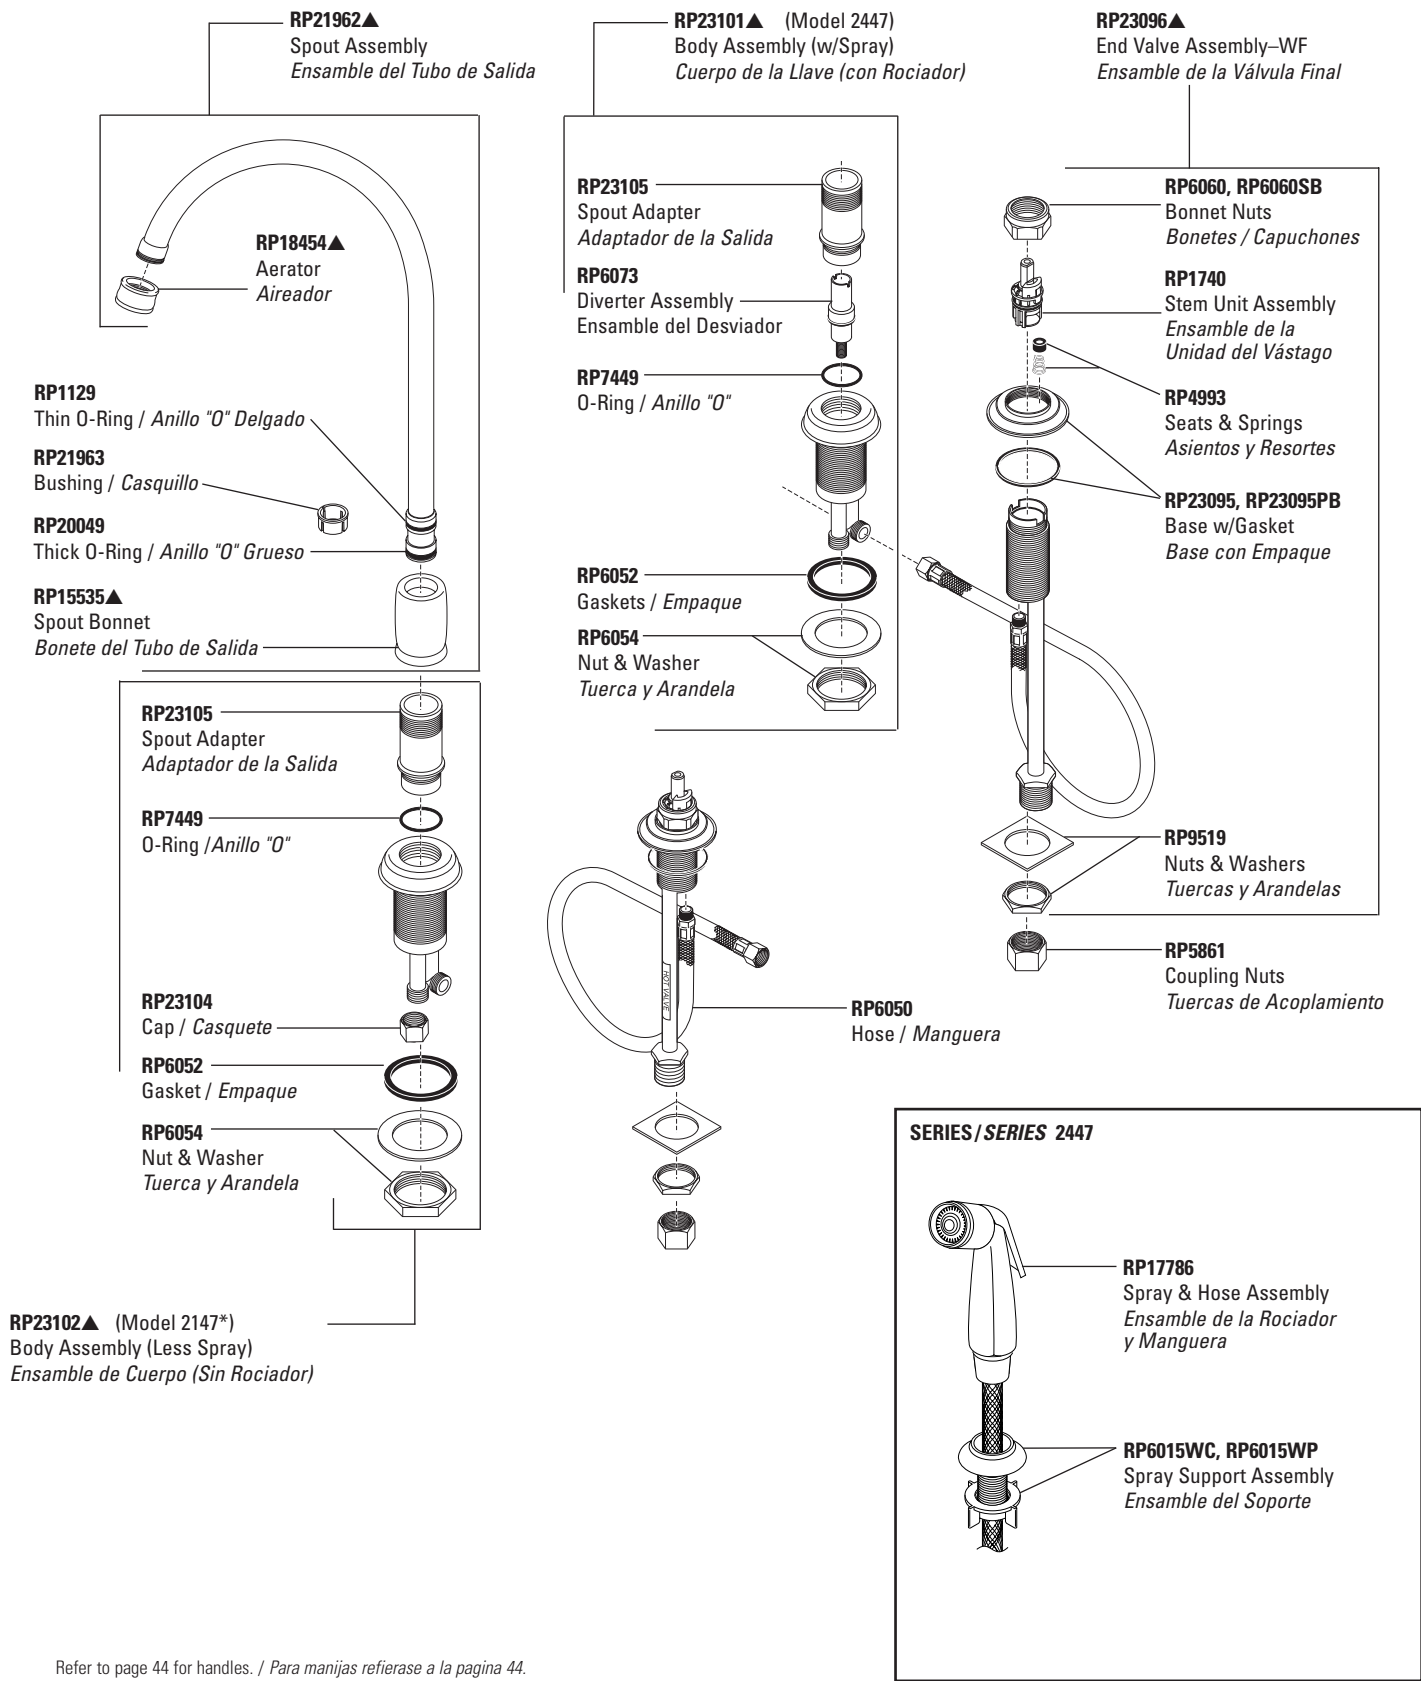

Two Handle Kitchen Faucets

Llaves de Dos Manijas para Fregaderos

NEO STYLE® Series Models/Modelos 2147* & 2447 Series

For Models manufactured BEFORE September 2002 / Para los modelos fabricados ANTES de Septiembre 2002

KITCHEN

Refer to page 44 for handles. / Para manijas refierase a la pagina 44.