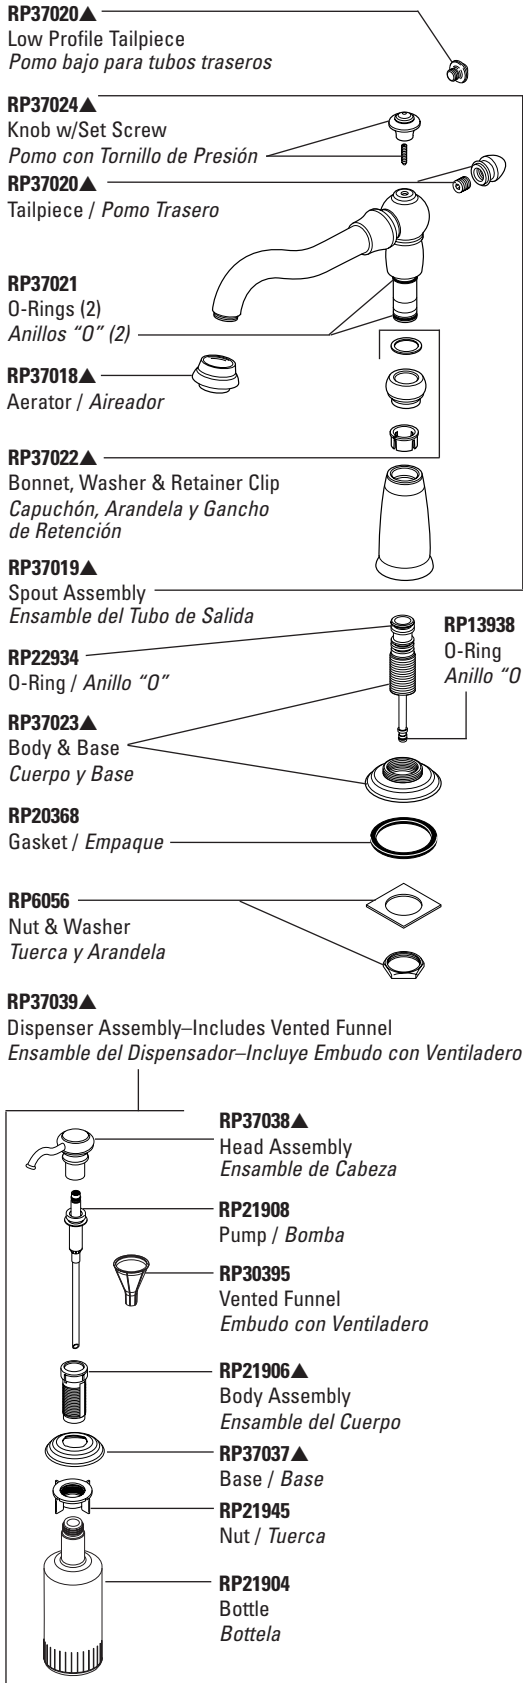

Single Handle Kitchen Faucets

Manija de Palanca para Fregaderos

Victorian® Collection Models/Modelos 155, 156, 157 & 158 Series

KITCHEN

Thick tile mounting kit available as RP37776 allows installation up to 2 1/4" decks.
Las herramientas para la instalación en losas gruesas en el equipo RP37776 permiten la instalación en bordes hasta 2 1/4".