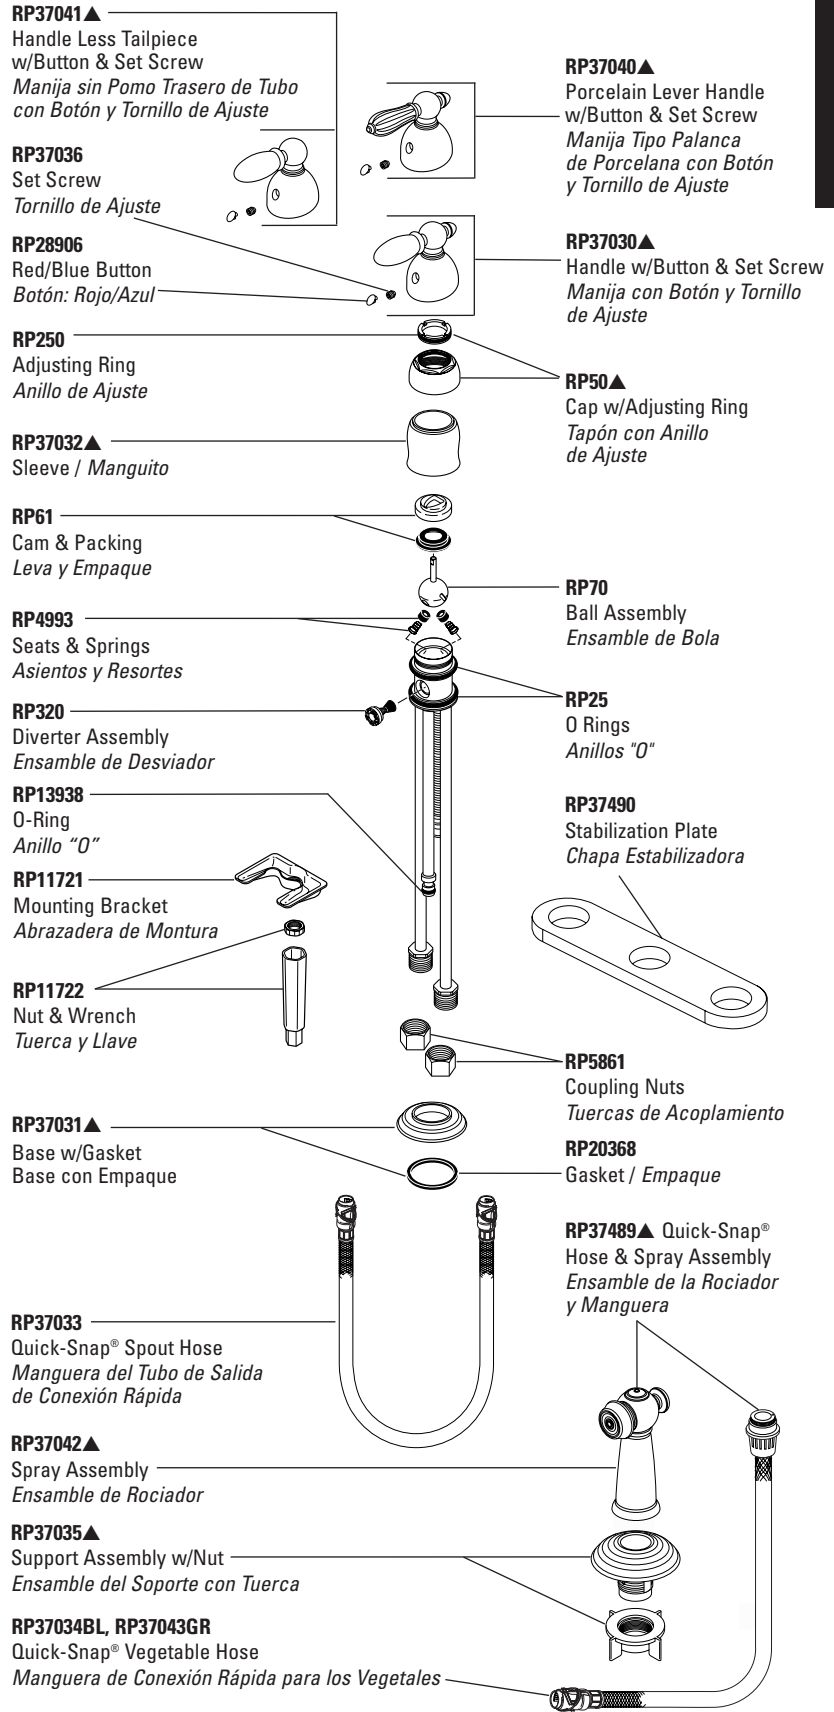

Single Handle Kitchen Faucets

Manija de Palanca para Fregaderos

Victorian® Collection Models/Modelos 155, 156, 157 & 158 Series

KITCHEN

Thick tile mounting kit available as RP37776 allows installation up to 2 1/4" decks.
Las herramientas para la instalación en losas gruesas en el equipo RP37776 permiten la instalación en bordes hasta 2 1/4".

▲Specify finish / Especificar el Acabado