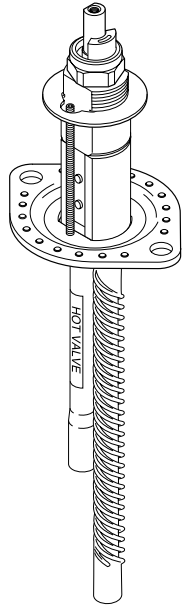

Deck/Ledge Mount Rough-In Kit

Montura de Bordes para Equipo para Preparación de Instalación

Model R2707 3-Hole Universal Rough-In Installation Kit

RP40616
Test Cap
Tapa de prueba

RP40504
Top Washer
Arandela superior

RP40503
Jack Screw
Gato de Tornillo

RP40506
Bottom Washer
Arandela Inferior

RP18362
O-Ring
Anillo "O"

RP40509
Spout Adapter Assembly
Ensamble del Adaptador
del Tubo de Salida

RP18361
Tee
Codo T

RP40505
Top Washer
Arandela superior

RP40503
Jack Screw
Gato de Tornillo

RP40507
Bottom Washer
Arandela Inferior

RP6060
Bonnet Nut
Bonete

RP24096
Stem Unit Assembly—Brass Stem—SS Plate
Ensamble de la Unidad del Vástago—
Vástago Bronce—Placa de Acero Inoxidable

RP4993
Seat and Spring
Asiento y Resorte

RP40510
End Valve Assembly
Ensamble de la válvula final