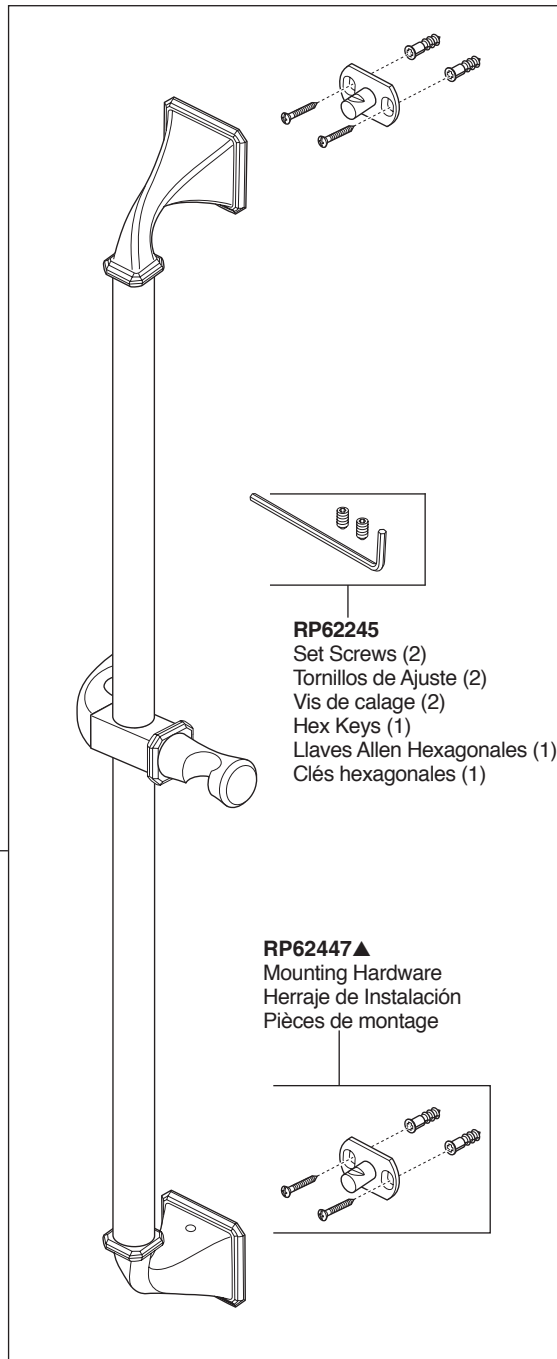

Model/Modelo/Modèle
 85730
 Series/Series/Seria
Virage®

RP62451▲
 Hand Held Shower
 Regadera de Mano
 Douche à main

RP62600▲
 Wall Outlet
 Codo de pared
 para el suministro
 Sortie de douche
 de mur

RP49645▲
 Hose & Gaskets
 Manguera con
 Empaques
 Tuyau avec joints

RP62601▲
 Slide Bar Assembly
 Ensamble De Barra
 De Diapositiva
 De Barre coulissante

▲Specify Finish / Especificque el Acabado / Précisez le Fini