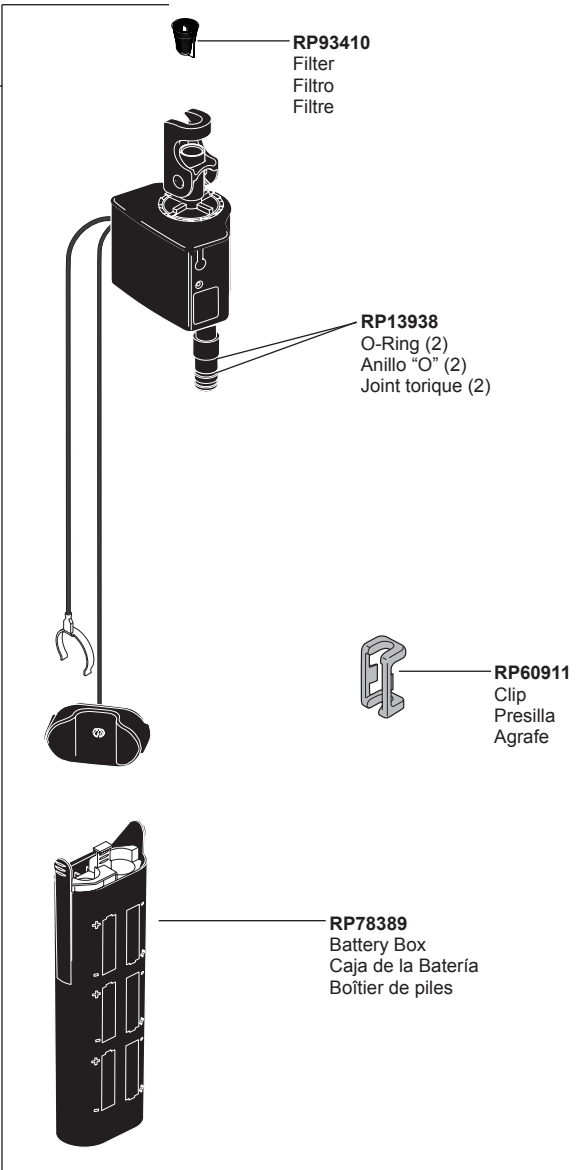

RP47888
Pump & Bottle
Bomba y Botella
Pompe et Bouteille

RP50952
Cut - To - Fit Plastic Sleeves
Casquillos cortados a la medida
Bagues d'extrémité pour tubes coupés

RP53468
Check Valves
Válvulas Checadoras
Clapets de non-retour

RP71543 ▲

Soap Dispenser
(Accessory Order Only)
Dispensador de jabón
(Orden de Accesorio Solamente)
Distributeur de savon
(Livrabre séparément seulement)

RP93410
Filter
Filtro
Filtre

RP13938
O-Ring (2)
Anillo "O" (2)
Joint torique (2)