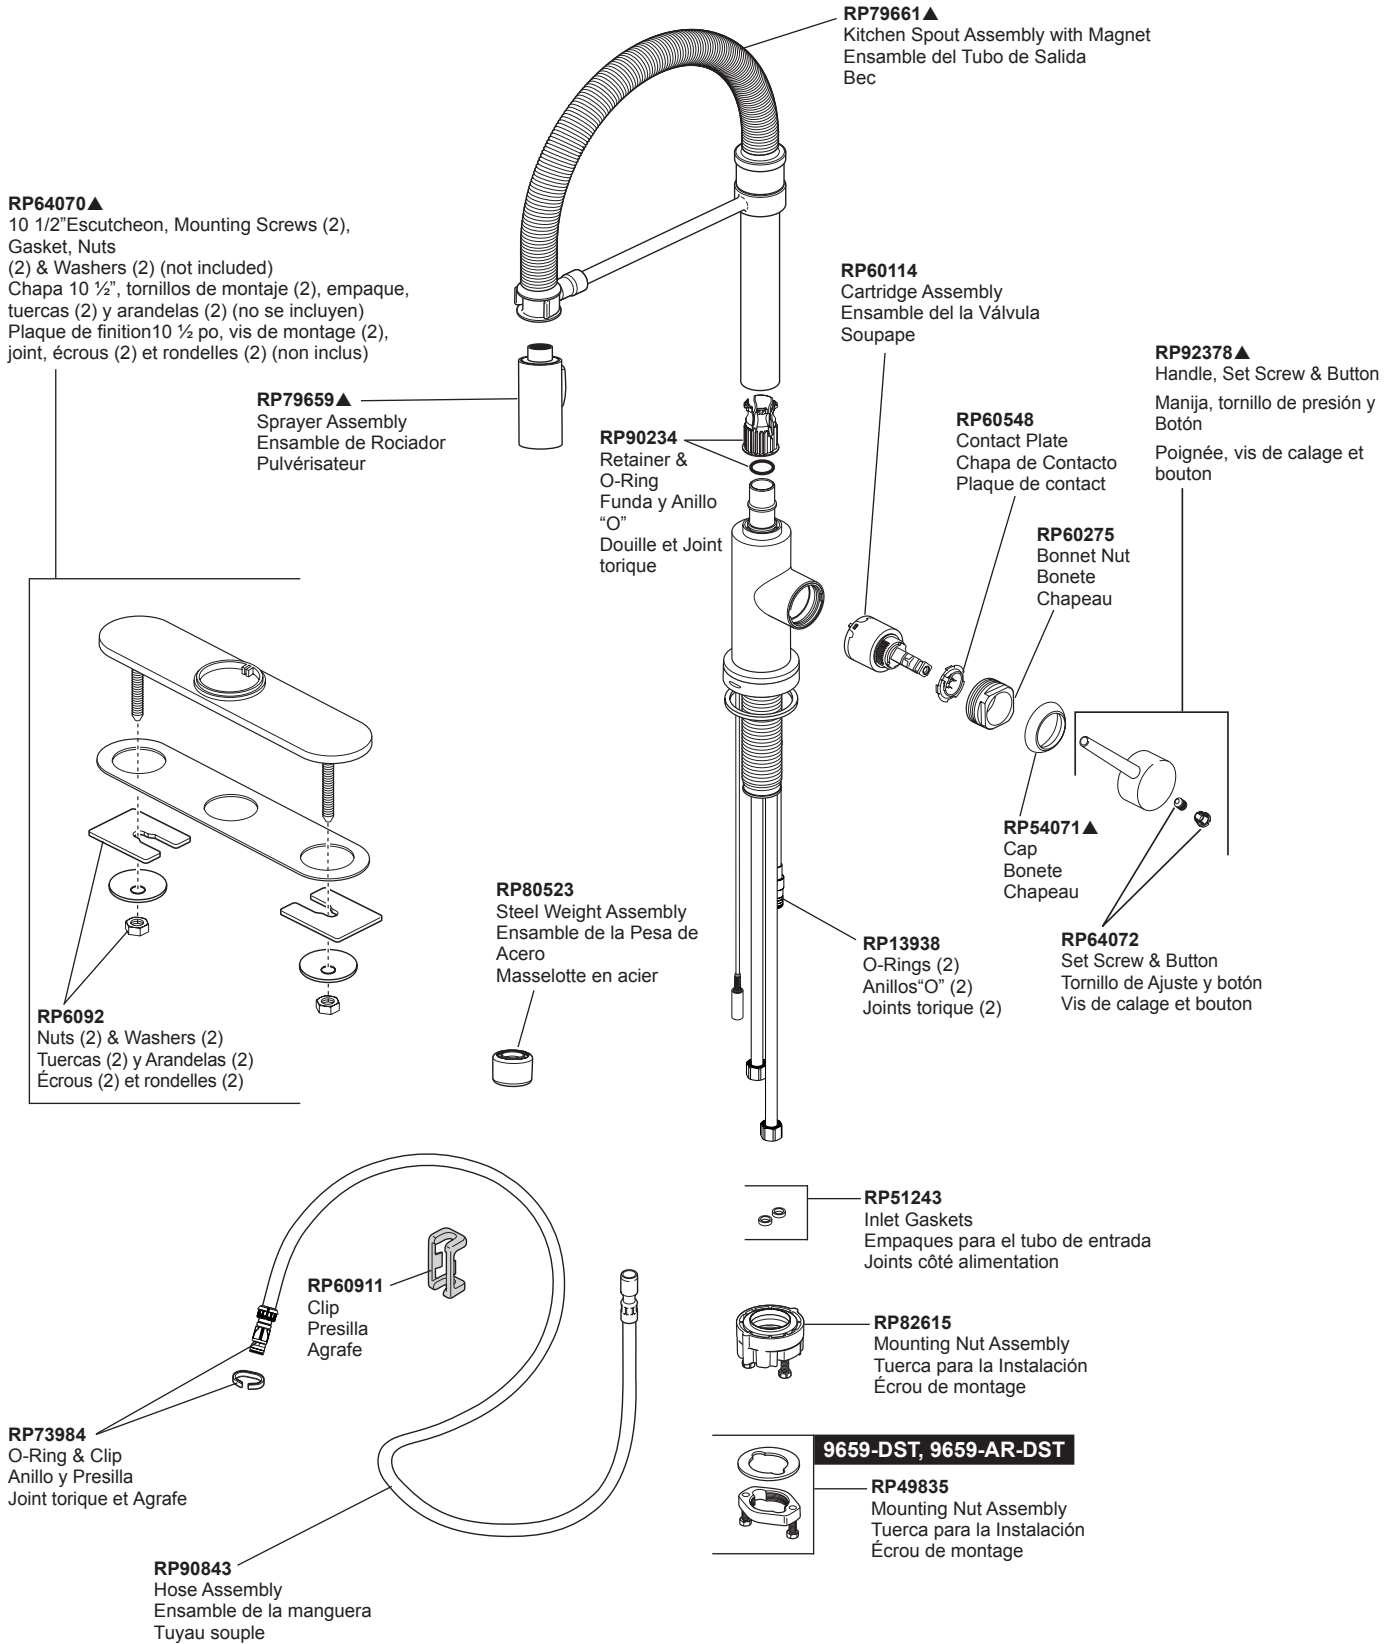

RP63265
Adapters (10) 3/8"-24 UNEF to 1/2"-14 NPSM
Adaptadors (10) 3/8"-24 UNEF a 1/2"-14 NPSM
Adaptateurs (10) 3/8 po-24 UNEF à 1/2 po-14 NPSM

TRINSIC® PRO

Models/Modelos/Modèles

9659-DST, 9659-AR-DST,

9659T-DST & 9659T-AR-DST