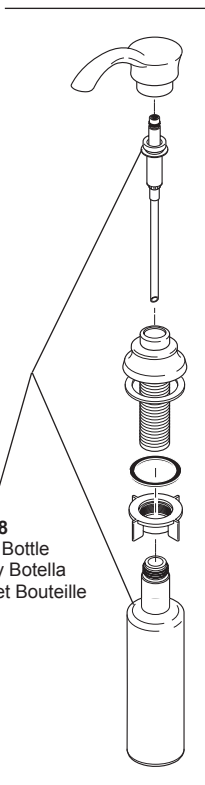

RP47888
Pump & Bottle
Bomba y Botella
Pompe et Bouteille

RP50952
Cut - To - Fit Plastic Sleeves
Casquillos cortados a la medida
Bagues d'extrémité pour tubes coupés

RP53468
Check Valves
Válvulas Checadoras
Clapets de non-retour