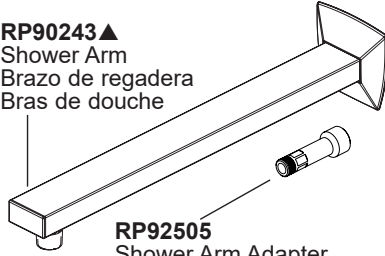

Models
T60088▲ & T60288▲
 Series
VETTIS™

Model 87488▲
 Showerhead
 Cabeza de Regadera
 pomme de douche

RP90243▲
 Shower Arm
 Brazo de regadera
 Bras de douche

RP92505
 Shower Arm Adapter
 Adaptador de la regadera
 Adaptateur de bras de douche

RP47201
 Cartridge Assembly
 Cartucho
 Cartouche

RP92506▲
 Vettis™ Escutcheon & Gasket
 Chapa Vettis™
 y Empaque
 Plaque de Vettis™
 et joint

RP92482
 Bonnet nut
 Bonete
 Chapeau

RP23336
 O-Ring
 Anillo "O"
 Joint torique

RP92477▲
 Trim Sleeve
 Manga de Franja
 Manchon de finition

RP92478▲
 Screw Cover Assembly
 Herraje de la Tapa del Tornillo
 Capuchon de vis

RP92476
 Trim Screws
 Atornillos de Franja
 Vis de finition

RP92496▲
 Temperature Control Handle
 Manija para el control de la temperatura
 Manette de réglage de température