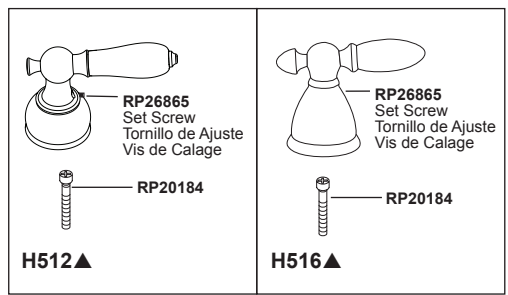

VICTORIAN®
Model/Modelo/Modèle
RP33791LHP

▲ Specify Finish/Especifíque el Acabado/Précisez le Fini