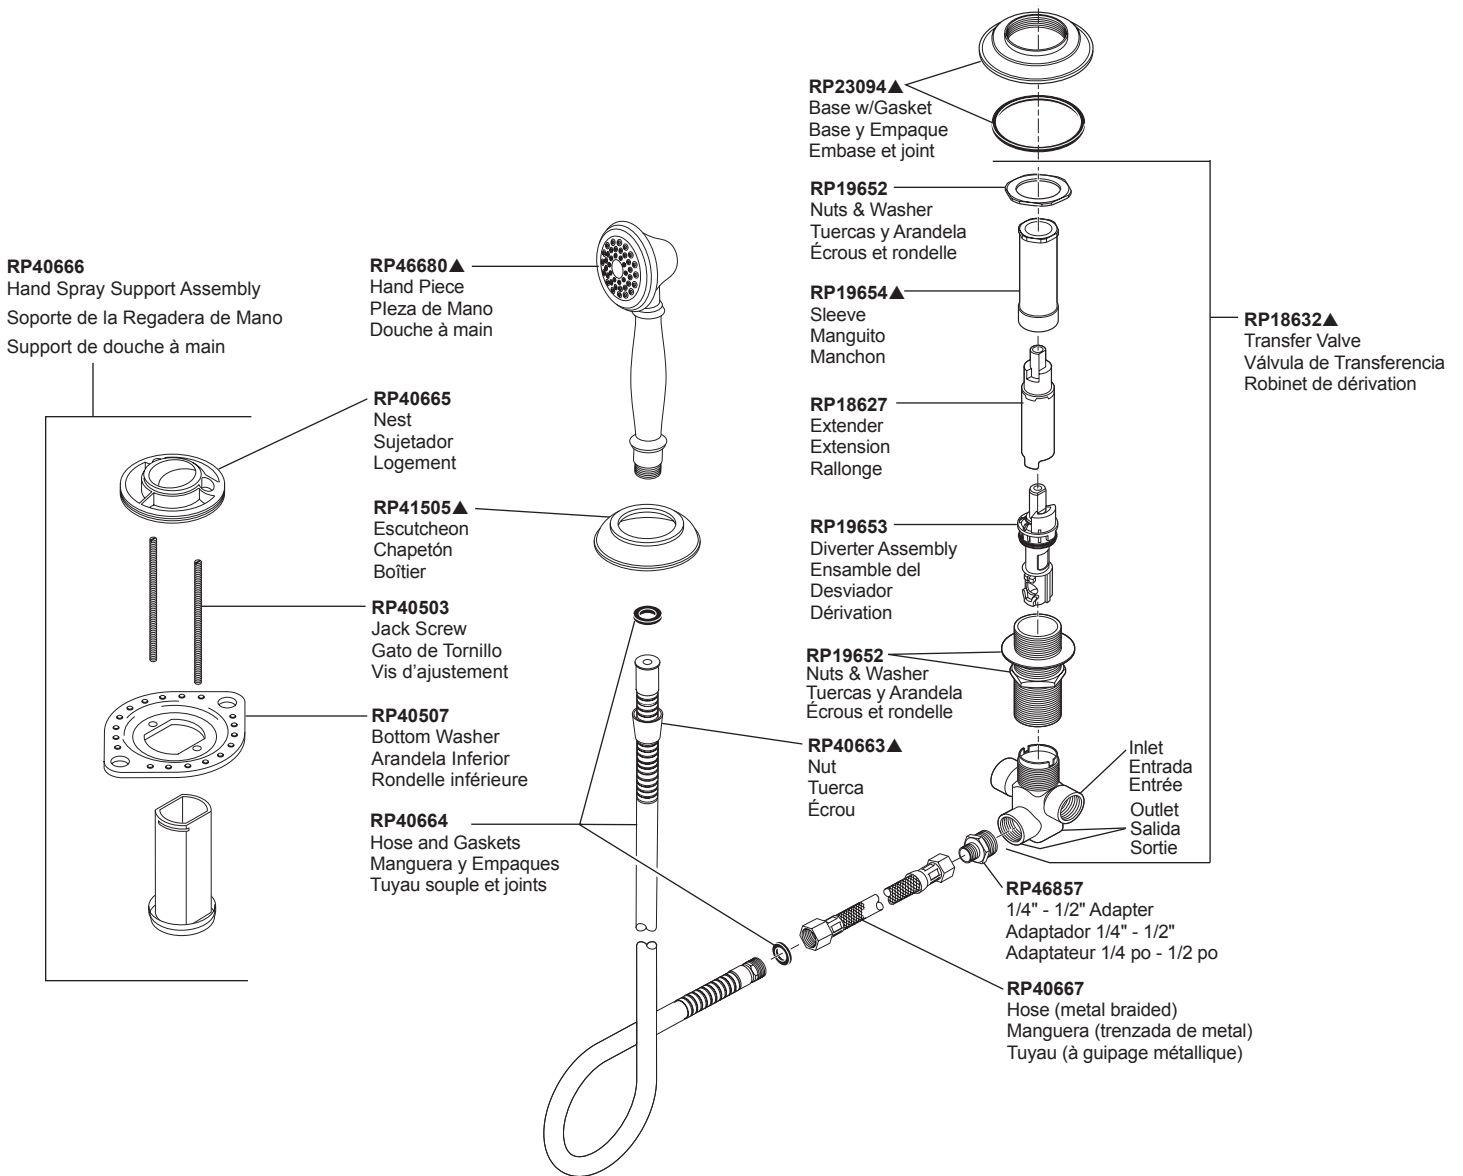

VICTORIAN®
Model/Modelo/Modèle
RP33791LHP

▲ Specify Finish/Especifíque el Acabado/Précisez le Fini