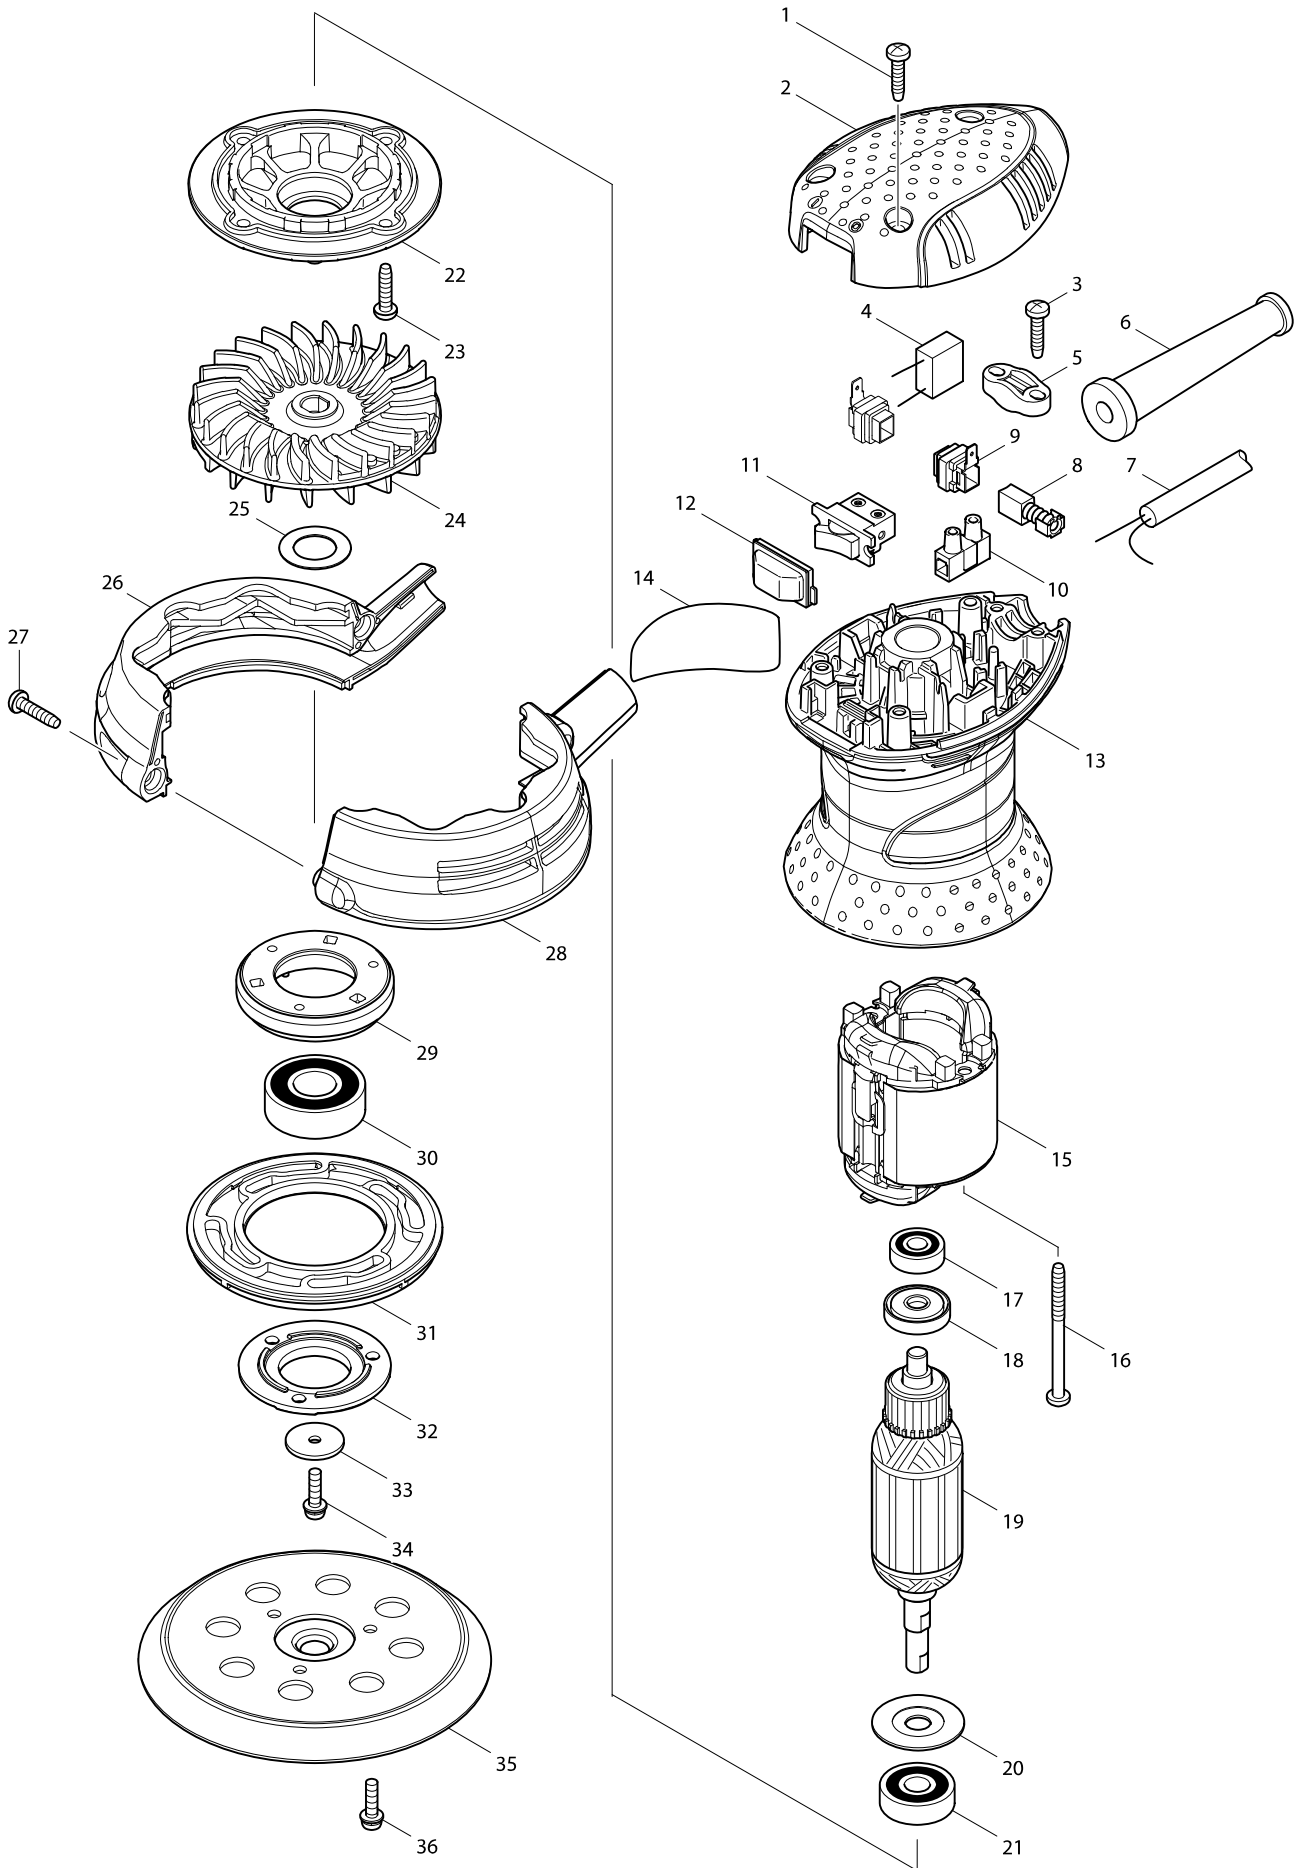

Model No. BO5030 RANDOM ORBIT SANDER

Model No. BO5030 RANDOM ORBIT SANDER

Item	Parts No.	Description	I/C	QTY	N/O	Opt. 1	Opt. 2	NOTE
001	265995-6	TAPPING SCREW 4X18		3				
002	450071-1	TOP COVER		1				
003	265995-6	TAPPING SCREW 4X18		2				
005	687063-9	CORD CLAMP		1				
006	682502-4	CORD GUARD 8-85		1				
007	666053-5	POWER SUPPLY CORD 1.0-2-2.0		1				
008	191962-4	CARBON BRUSH CB-419		1	*			
008-1	195015-1	CARBON BRUSH CB-419	<	1				
009	643995-0	BRUSH HOLDER		2				
011	651527-9	SWITCH		1				
012	424039-3	SWITCH COVER		1				
013	450671-7	MOTOR HOUSING		1				
014	865589-3	BO5030 NAME PLATE		1				
015	633673-0	FIELD 220V		1				
016	266147-2	TAPPING SCREW 4X55		2				
017	210017-7	BALL BEARING 607DDW		1				
018	681652-2	INSULATION WASHER		1				
019	515733-9	ARMATURE ASS'Y 220V		1				
D10		INC. 17,18,20,21						
020	267806-1	WASHER 9		1				
021	211092-6	BALL BEARING 629DDW		1				
022	450672-5	BRACKET		1				
023	265995-6	TAPPING SCREW 4X18		4				
024	241673-2	FAN 88		1				
025	267164-5	FLAT WASHER 15		1				
026	188579-2	SKIRT L/R SET		1				
D10		INC. 28						
027	265995-6	TAPPING SCREW 4X18		2				
028	188579-2	SKIRT L/R SET		1				
D10		INC. 26						
029	318304-9	BEARING BOX		1				
030	211228-7	BALL BEARING 6202DDW		1				
031	424131-5	BRAKE RING		1				
032	318303-1	BEARING BOX COVER		1				
033	253739-6	FLAT WASHER 4		1				
034	911128-8	PAN HEAD SCREW M4X16		1				
035	743081-8	PAD 123		1				
036	911128-8	PAN HEAD SCREW M4X16		3				
A01	166078-4	DUST BAG		1				
A02	257202-1	RING 25		1				
A03	416063-0	DUST BAG NOZZLE		1				
A04	416064-8	DUST NOZZLE		1				
A05	794544-7	ABRASIVE DISC 125 #120		1				