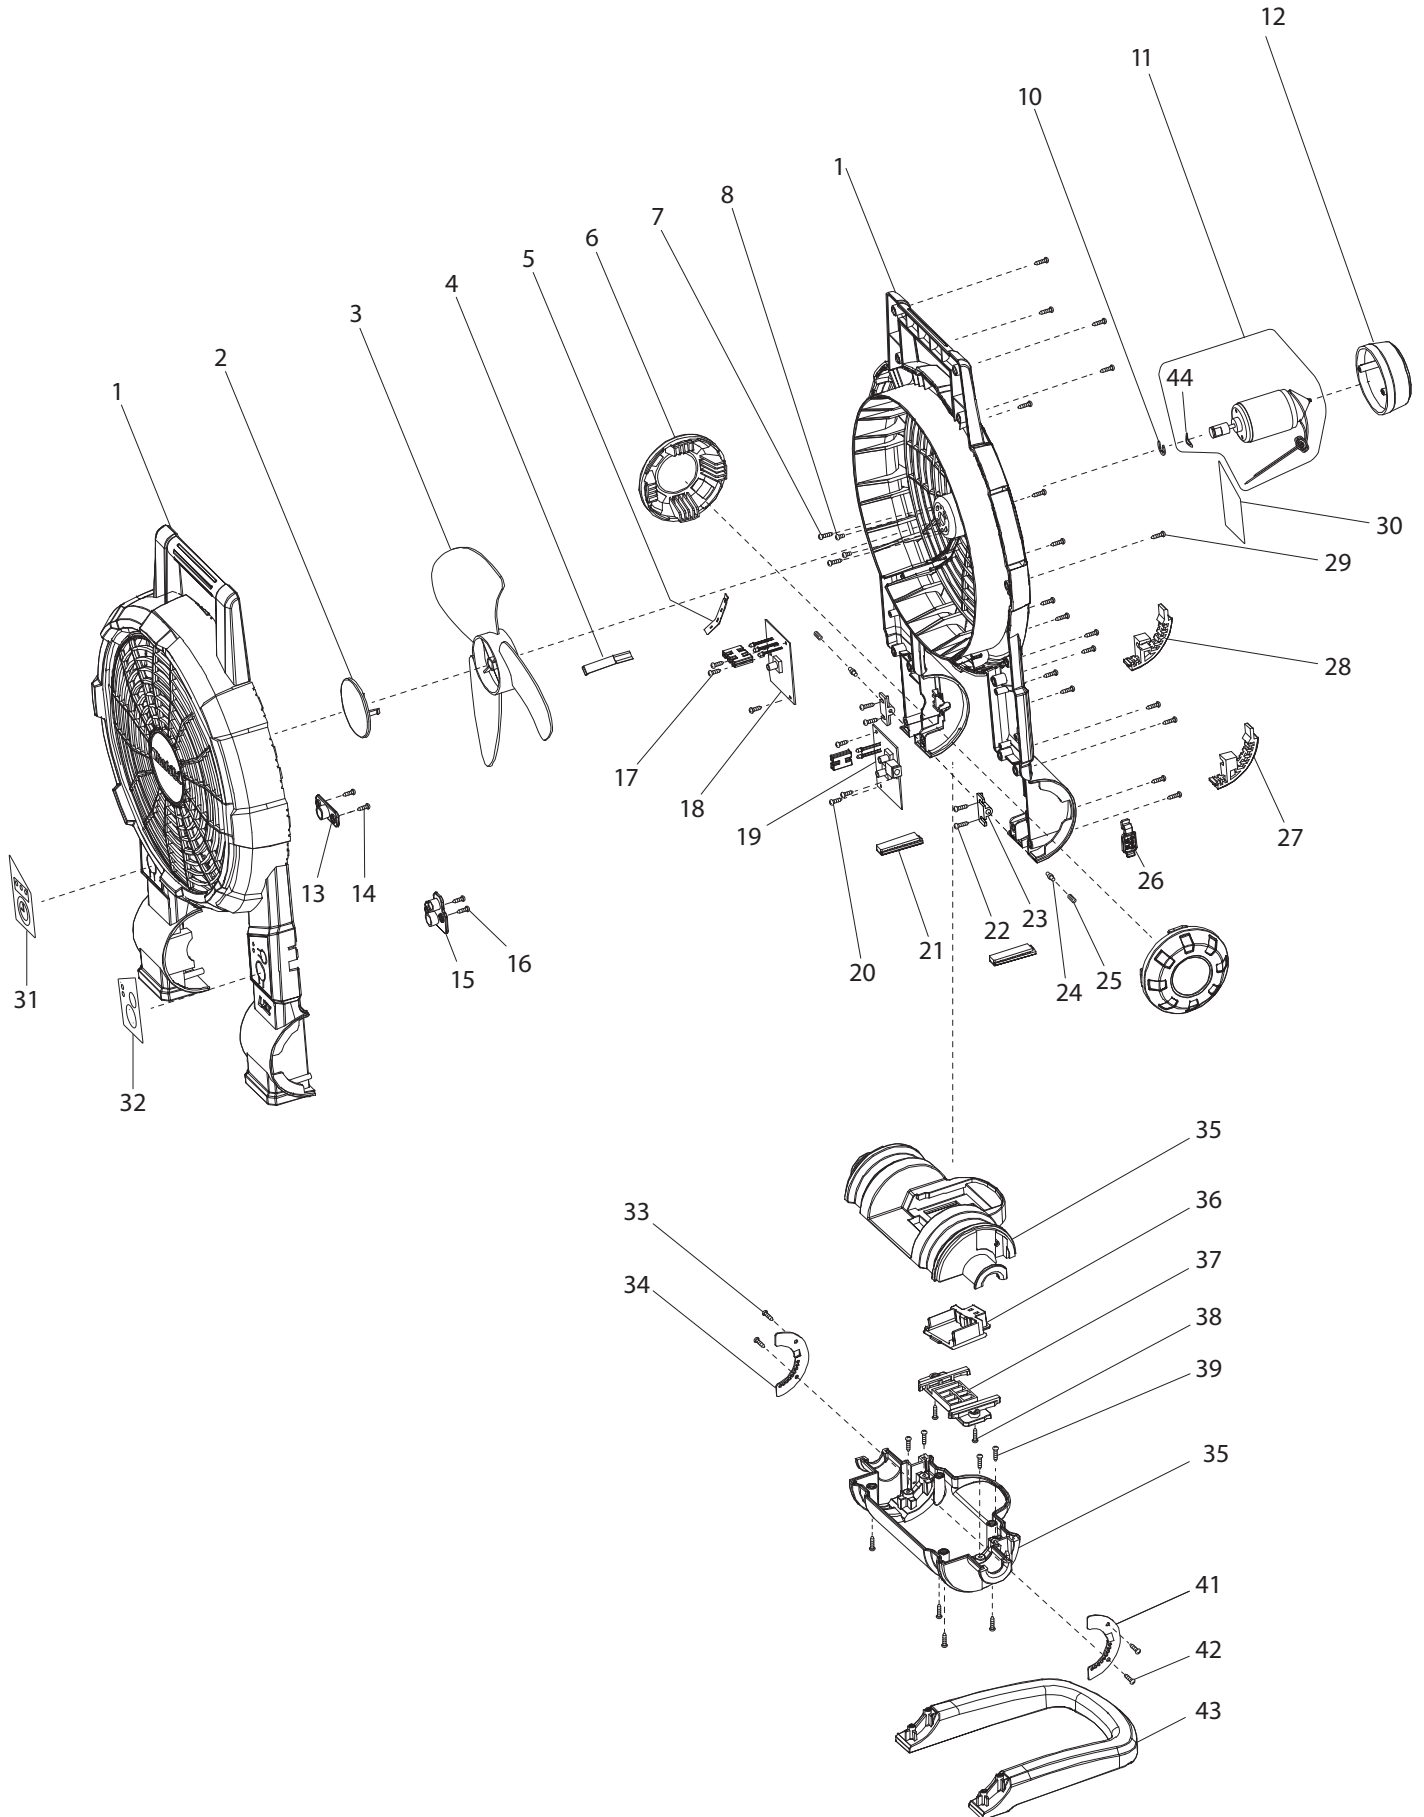

03 - 2012
BCF201Z
18 / 14.4V CORDLESS FAN

Item No.	Part No.	Description	Qty	Unit
1	TE00000002	HOUSING SET (BLUE)	1	PC.
2	TE00000003	FAN BLADE COVER	1	PC.
3	TE00000004	FAN BLADE	1	PC.
4	TE00000005	WIRE COVER A	1	PC.
5	TE00000006	WIRE COVER B	1	PC.
6	TE00000007	SIDE COVER	2	PC.
7	TE00000028	TAPPING SCREW 3X14	2	PC.
8	TE00000030	P.H.SCREW M3X5	2	PC.
10	TE00000009	STOP RING	1	PC.
11	TE00000041	MOTER ASSEMBLY	1	PC.
	INC.	Item No.44		
12	TE00000011	MOTOR COVER	1	PC.
13	TE00000012	BUTTON PROTECTOR R	1	PC.
14	TE00000029	TAPPING SCREW 3X10	2	PC.
15	TE00000013	BUTTON PROTECTOR L	1	PC.
16	TE00000029	TAPPING SCREW 3X10	2	PC.
17	TE00000029	TAPPING SCREW 3X10	3	PC.
18	TE00000042	TIME PCB BOARD	1	PC.
19	TE00000043	SWITCH PCB BOARD	1	PC.
20	TE00000029	TAPPING SCREW 3X10	3	PC.
21	TE00000016	FRONT FOOT	2	PC.
22	TE00000028	TAPPING SCREW 3X14	4	PC.
23	TE00000017	SPRING HOLDER	2	PC.
24	TE00000008	PIN	2	PC.
25	TE00000027	SPRING	2	PC.
26	TE00000018	ADAPTER SOCKET CAP	1	PC.
27	TE00000019	REAR FOOT L	1	PC.
28	TE00000020	REAR FOOT R	1	PC.
29	TE00000028	TAPPING SCREW 3X14	18	PC.
31	TE00000032	SWITCH LABEL L	1	PC.
32	TE00000033	SWITCH LABEL R	1	PC.
33	TE00000029	TAPPING SCREW 3X10	2	PC.
34	TE00000025	CLUTCH PLATE R	1	PC.
35	TE00000021	BASE SET	1	PC.
36	TE00000022	TERMINAL	1	PC.
37	TE00000023	TERMINAL HOLDER	1	PC.
38	TE00000028	TAPPING SCREW 3X14	2	PC.
39	TE00000028	TAPPING SCREW 3X14	8	PC.
41	TE00000024	CLUTCH PLATE L	1	PC.
42	TE00000029	TAPPING SCREW 3X10	2	PC.
43	TE00000026	STAND	1	PC.
44	TE00000040	WAVE WASHER	1	PC.