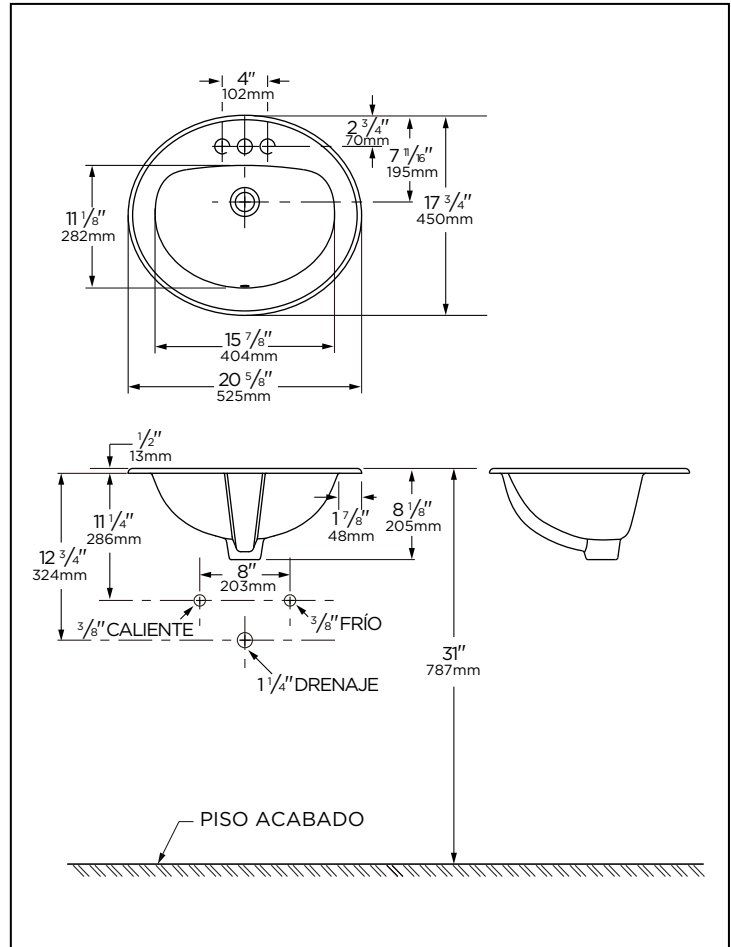

NOTES: All dimensions are in inches and millimeters. Illustrations may not be drawn to scale.

IMPORTANT:

Dimensions of fixtures are nominal and may vary within the range of tolerances established by ASME standard A112.19.2/CSA B45.1

Características

G0012831CH / G0012834CH / G0012838CH

- Porcelana Vítrea
- Lavabo empotrado
- Cumple con ADA
- Orificio frontal de desbordamiento
- Diseño ovalado con lavabo curvo
- Grifo y desagüe no incluidos

Technical Information:

Lavabo	G0012831CH	G0012834CH	G0012838CH
Configuración	Un Orificio	4" entre Centros	8" entre centros
Alto	8 1/8"		
Ancho	20 5/8"		
Largo	17 3/4"		
Interior del bacín	15 7/8" x 11 1/8"		
Peso Epacado	8.39 Kgs		

NOTAS: Todas las dimensiones están en pulgadas y milímetros. Las ilustraciones pueden no estar dibujadas a escala.

IMPORTANTE:

Las dimensiones de los accesorios son nominales y pueden variar dentro del rango de tolerancias establecido por la norma ASME A112.19.2/CSA B45.1