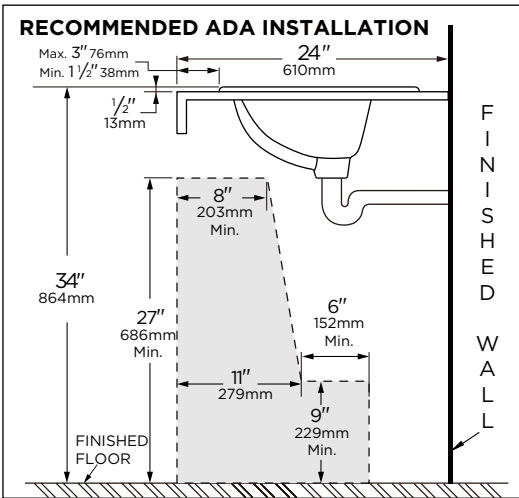

NOTES: All dimensions are in inches and millimeters. Illustrations may not be drawn to scale.

IMPORTANT:

Dimensions of fixtures are nominal and may vary within the range of tolerances established by ASME standard A112.19.2/CSA B45.1

Caractéristiques :

G0012831CH / G0012834CH / G0012838CH

- En porcelaine vitrifiée
- Évier encastré
- Conformité à l'ADA
- TROP-plein à l'avant
- Conception ovale avec un bassin courbé
- Robinet et drain non inclus

Informations techniques :

Lavabo	G0012831CH	G0012834CH	G0012838CH
Configuration	Un trou	Entraxe de 4 po (10,2 cm)	Entraxe de 8 po (20,3 cm)
Hauteur	8 1/8 po (205mm)		
Largeur	20 5/8 po (525mm)		
Profondeur	17 3/4 po (450mm)		
Intérieur de lavabo	15 7/8 x 11 1/8 po (404 x 282mm)		
Poids d'expédition	18.5 lb (8,39 kg)		

Technical Information:

Lavabo	G0012831CH	G0012834CH	G0012838CH
Configuración	Un Orificio	4" entre Centros	8" entre centros
Alto	8 1/8"		
Ancho	20 5/8"		
Largo	17 3/4"		
Interior del bacín	15 7/8" x 11 1/8"		
Peso Epacado	8.39 Kgs		