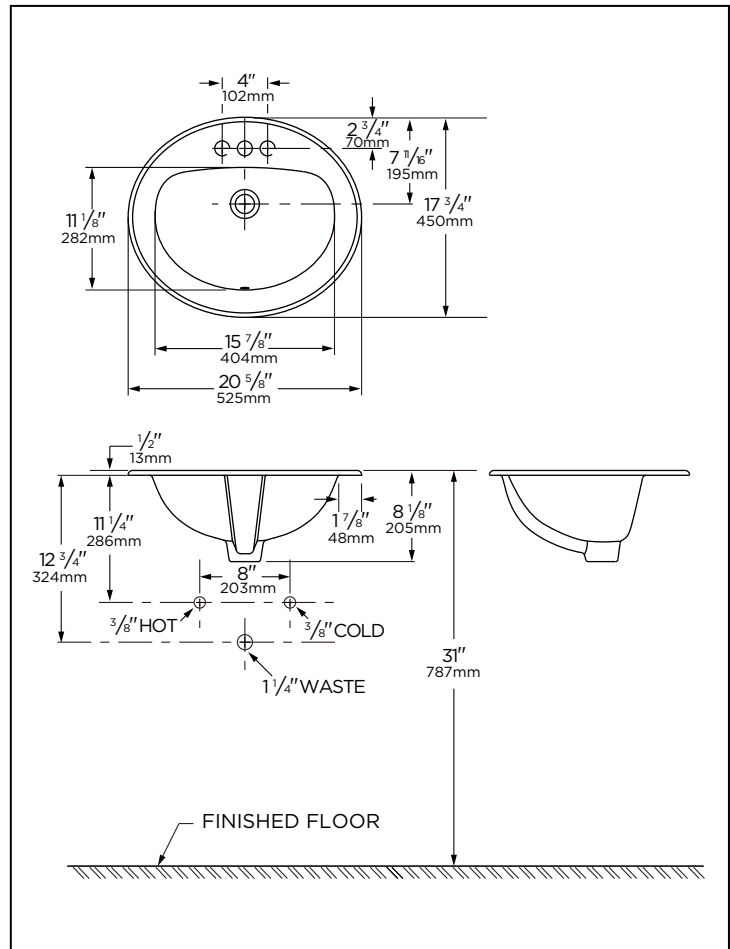

Features:

G0012831CH / G0012834CH / G0012838CH

- Vitreous China
- Drop-in sink
- ADA compliant
- Front Overflow
- Oval design with curved basin
- Faucet and Drain not included

Technical Information:

Sink	G0012831CH	G0012834CH	G0012838CH
Configuration	Single Hole	4" Centers	8" Centers
Height	8 1/8"		
Width	20 5/8"		
Depth	17 3/4"		
Inside Basin	15 7/8" x 11 1/8"		
Shipping Weight	18.5 lbs		

NOTES: All dimensions are in inches and millimeters. Illustrations may not be drawn to scale.

IMPORTANT:

Dimensions of fixtures are nominal and may vary within the range of tolerances established by ASME standard A112.19.2/CSA B45.1

Caractéristiques :

G0012831CH / G0012834CH / G0012838CH

- En porcelaine vitrifiée
- Évier encastré
- Conformité à l'ADA
- TROP-plein à l'avant
- Conception ovale avec un bassin courbé
- Robinet et drain non inclus

Informations techniques :

Lavabo	G0012831CH	G0012834CH	G0012838CH
Configuration	Un trou	Entraxe de 4 po (10,2 cm)	Entraxe de 8 po (20,3 cm)
Hauteur	8 1/8 po (205mm)		
Largeur	20 5/8 po (525mm)		
Profondeur	17 3/4 po (450mm)		
Intérieur de lavabo	15 7/8 x 11 1/8 po (404 x 282mm)		
Poids d'expédition	18.5 lb (8,39 kg)		