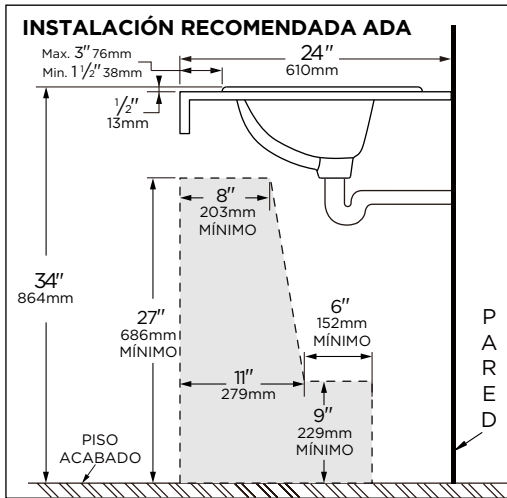

NOTES: All dimensions are in inches and millimeters. Illustrations may not be drawn to scale.

IMPORTANT:

Dimensions of fixtures are nominal and may vary within the range of tolerances established by ASME standard A112.19.2/CSA B45.1

Características

G0012831CH / G0012834CH / G0012838CH

- Porcelana Vítrea
- Lavabo empotrado
- Cumple con ADA
- Orificio frontal de desbordamiento
- Diseño ovalado con lavabo curvo
- Grifo y desagüe no incluidos

Technical Information:

Lavabo	G0012831CH	G0012834CH	G0012838CH
Configuración	Un Orificio	4" entre Centros	8" entre centros
Alto	8 1/8"		
Ancho	20 5/8"		
Largo	17 3/4"		
Interior del bacín	15 7/8" x 11 1/8"		
Peso Epacado	8.39 Kgs		

NOTAS: Todas las dimensiones están en pulgadas y milímetros. Las ilustraciones pueden no estar dibujadas a escala.

IMPORTANTE:

Las dimensiones de los accesorios son nominales y pueden variar dentro del rango de tolerancias establecido por la norma ASME A112.19.2/CSA B45.1