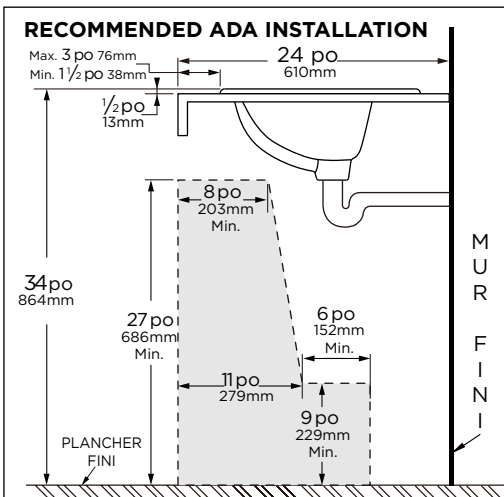

Informations techniques :

Lavabo	G0012831CH	G0012834CH	G0012838CH
Configuration	Un trou	Entraxe de 4 po (10,2 cm)	Entraxe de 8 po (20,3 cm)
Hauteur	8 1/8 po (205mm)		
Largeur	20 5/8 po (525mm)		
Profondeur	17 3/4 po (450mm)		
Intérieur de lavabo	15 7/8 x 11 1/8 po (404 x 282mm)		
Poids d'expédition	18.5 lb (8,39 kg)		

REMARQUE : Toutes les dimensions sont en pouces et millimètres. Il se peut que les illustrations ne soient pas dessinées à l'échelle.

IMPORTANT :

Les dimensions des appareils sanitaires sont nominales et peuvent varier dans les limites établies par la norme ASME A112.19.2/CSA B45.1

Características

G0012831CH / G0012834CH / G0012838CH

- Porcelana Vítrea
- Lavabo empotrado
- Cumple con ADA
- Orificio frontal de desbordamiento
- Diseño ovalado con lavabo curvo
- Grifo y desagüe no incluidos

Technical Information:

Lavabo	G0012831CH	G0012834CH	G0012838CH
Configuración	Un Orificio	4" entre Centros	8" entre centros
Alto	8 1/8"		
Ancho	20 5/8"		
Largo	17 3/4"		
Interior del bacín	15 7/8" x 11 1/8"		
Peso Epacado	8.39 Kgs		