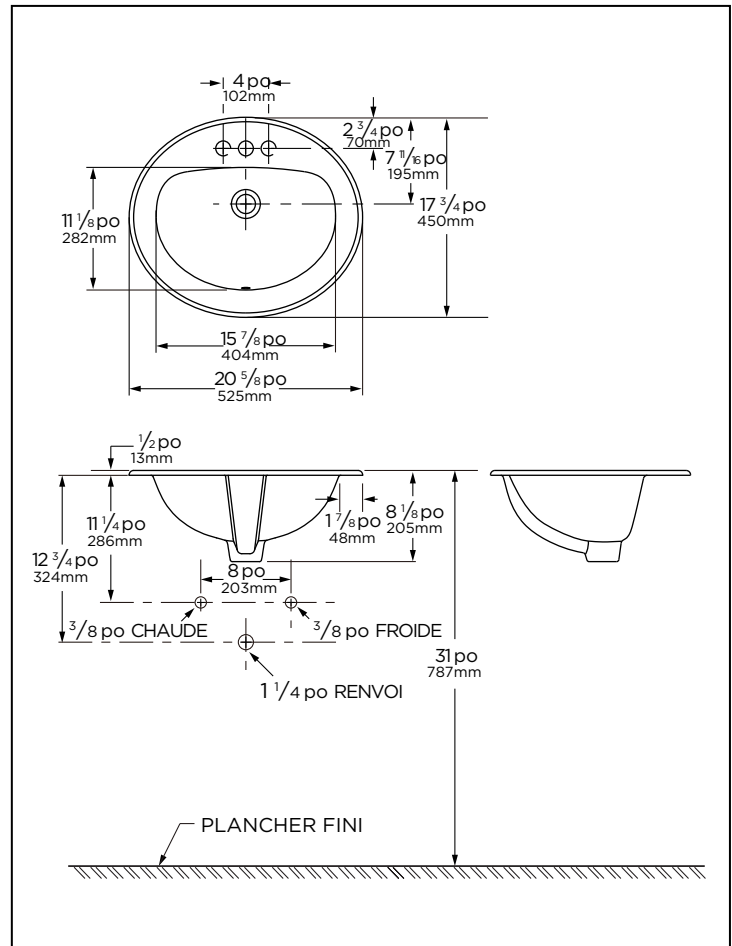

Garantie :

- Limitée à vie sur porcelaine vitrifiée, consultez le site Web pour plus de détails.

REMARQUE : Toutes les dimensions sont en pouces et millimètres. Il se peut que les illustrations ne soient pas dessinées à l'échelle.

IMPORTANT :

Les dimensions des appareils sanitaires sont nominales et peuvent varier dans les limites établies par la norme ASME A112.19.2/CSA B45.1