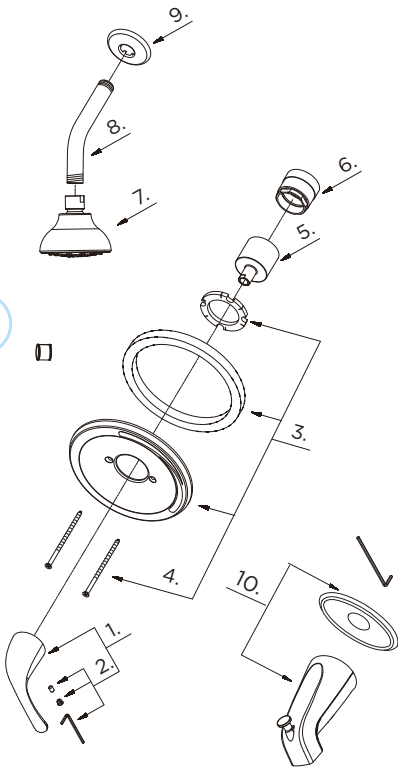

GERBER

G9-310 (00G9310) Series Maxwell™

Single Handle Tub/Shower Trim Kit Ensemble de garniture pour robinet de bain/douche à une manette Conjunto ornamental de una manija para bañera/ducha

Illustrated Parts List / Liste de pièces illustrée / Lista ilustrada de partes

G9-313 (V1)

Part Name	Nom de la pièce	Nombre de Parte	Part # # de pièce # de Parte
1°. Metal Handle Assembly	<i>Assemblage de manette en métal</i>	<i>Ensamblaje de manija metálicas</i>	GA602770
2. Handle Insert & Screw	<i>Pièce rapportée pour manettes et vis</i>	<i>Tapa de manijas y tornillo</i>	GA603538
3°. Escutcheon Assembly	<i>Assemblage d'applique</i>	<i>Ensamblaje del escudo</i>	G0097240
4°. Screw Set	<i>Ensemble de vis</i>	<i>Juego de tornillo</i>	GA608564
5°. Base Nut	<i>Écrou de base</i>	<i>Tuerca de la base</i>	GA016257PBN (For BN Finish Only)
6°. Sleeve	<i>Manchon</i>	<i>Manga</i>	GA103310BN (For BN Finish Only)
7°. Shower Head	<i>Pomme de douche</i>	<i>Cabeza de ducha</i>	G0049106
8°. Shower Arm	<i>Bras de douche</i>	<i>Brazo de ducha</i>	G0092012
9°. Shower Flange	<i>Colle de douche</i>	<i>Brida de ducha</i>	G0092021
10°. Spout Assembly	<i>Assemblage du bec</i>	<i>Ensamblaje de vertedor</i>	G0085191
11. Hex Wrench	<i>Clé hexagonale</i>	<i>Llave hexagonal</i>	G0095989
12°. Spout Flange	<i>Colle de bec</i>	<i>Brida de vertedor</i>	G0093275