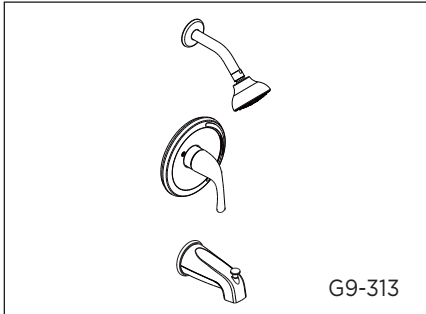

GERBER

G9-310 (00G9310) Series Maxwell™

Single Handle Tub/Shower Trim Kit Ensemble de garniture pour robinet de bain/douche à une manette Conjunto ornamental de una manija para bañera/ducha

Illustrated Parts List / Liste de pièces illustrée / Lista ilustrada de partes

G9-313 (V1)

Part Name	Nom de la pièce	Nombre de Parte	Part # # de pièce # de Parte
1°. Metal Handle Assembly	<i>Assemblage de manette en métal</i>	<i>Ensamblaje de manija metálicas</i>	GA602770
2. Handle Insert & Screw	<i>Pièce rapportée pour manettes et vis</i>	<i>Tapa de manijas y tornillo</i>	GA603538
3°. Escutcheon Assembly	<i>Assemblage d'applique</i>	<i>Ensamblaje del escudo</i>	G0097240
4°. Screw Set	<i>Ensemble de vis</i>	<i>Juego de tornillo</i>	GA608564
5°. Base Nut	<i>Écrou de base</i>	<i>Tuerca de la base</i>	GA016257PBN (For BN Finish Only)
6°. Sleeve	<i>Manchon</i>	<i>Manga</i>	GA103310BN (For BN Finish Only)
7°. Shower Head	<i>Pomme de douche</i>	<i>Cabeza de ducha</i>	G0049106
8°. Shower Arm	<i>Bras de douche</i>	<i>Brazo de ducha</i>	G0092012
9°. Shower Flange	<i>Colle de douche</i>	<i>Brida de ducha</i>	G0092021
10°. Spout Assembly	<i>Assemblage du bec</i>	<i>Ensamblaje de vertedor</i>	G0085191
11. Hex Wrench	<i>Clé hexagonale</i>	<i>Llave hexagonal</i>	G0095989
12°. Spout Flange	<i>Colle de bec</i>	<i>Brida de vertedor</i>	G0093275