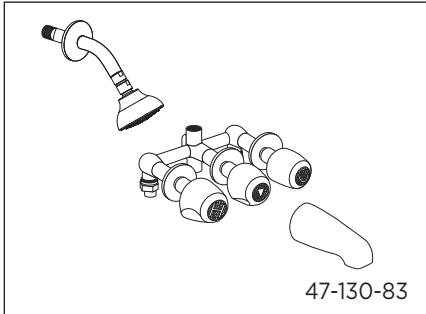

GERBER

47-130-83 (004713083) Series

Three Handle Tub/Shower Fitting Raccord pour bain/douche à trois manettes Grifo (con válvula) de tres manijas para bañera/ducha

Illustrated Parts List / Liste de pièces illustrée / Lista ilustrada de partes

Model #	Description	Description	Descripción
47-130-83 07-47-130-83 48-030-83 48-030-83-G 07-48-030-83 07-48-030-83-G	Compression, IPS/ Sweat Connections - Chrome	Compression, raccords IPS/brasage - Chrome	Compresión, conexiones soldadas IPS - Cromo
48-031-81-83 48-031-83 48-031-83-G 07-48-031-81-83 07-48-031-83 07-48-031-83-G	Compression, Sweat Connection - Chrome	Compression, raccords brasage - Chrome	Compresión, conexiones soldadas - Cromo