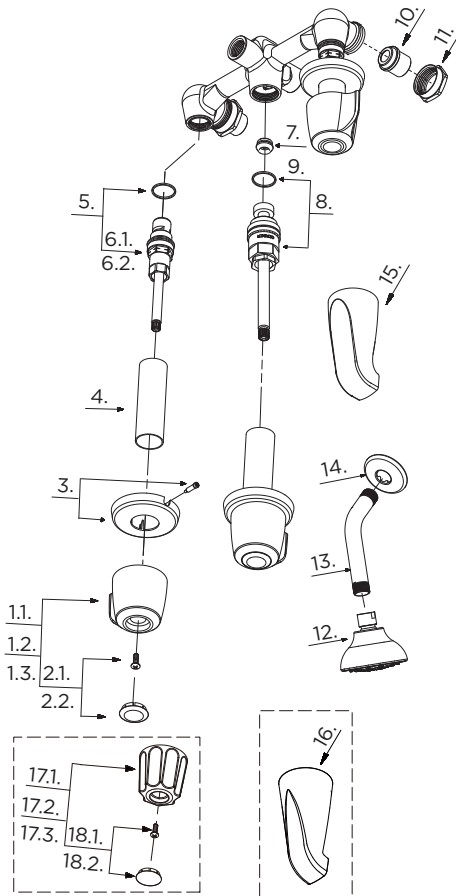

47-130-83 (VA)

- Available in all finishes above
- Disponible dans tous les finis susmentionnés
- Disponible en todos los acabados

Part Name	Nom de la pièce	Nombre de Parte	Part # # de pièce # de Parte
1.1° Metal Handle Assembly-Cold	Assemblage de manette en métal -froid	Ensamblaje de manija metálicas-frío	G0097916
1.2° Metal Handle Assembly-Hot	Assemblage de manette en métal -chaud	Ensamblaje de manija metálicas-caliente	G0097915
1.3° Metal Handle Assembly	Assemblage de manette en métal	Ensamblaje de manija metálicas	G0097917
2.1. Handle Cap-Cold/Hot	Capuchon de la manette-froid/chaud	Tapón-frío/caliente	G0097312
2.2. Handle Cap	Capuchon de la manette	Tapón	G0097308
3° Escutcheon	Écusson	Escudo	G0097600
4° Sleeve	Manchon	Manga	G0090021
5. Washer	Rondelle	Arandela	G0090940
6.1. Compression Cartridge-Cold	Assemblage de cartouche à compression-froid	Juego de cartucho de compresión-frío	G0098674
6.2. Compression Cartridge-Hot	Assemblage de cartouche à compression-chaud	Juego de cartucho de compresión-caliente	G0098673
7. Seat	Siège	Asiento	G0090161
8. Diverter Assembly	Assemblage de dispositif de derivation	Ensamblaje de transferencia	G0098726
9. Washer	Rondelle	Arandela	G0090311
10. Adapter	Adaptateur	Adaptador	G0090173
11. Lock Nut	Écrou de blocage	Contratuercas	G0096690
12° Shower Head	Pomme de douche	Cabeza de ducha	G0049107
13° Shower Arm	Bras de douche	Brazo de ducha	G0092012
14° Shower Arm Flange	Bride de bras de douche	Brida del brazo de la ducha	G0092021
15° Spout Assembly (IPS)	Assemblage du bec (IPS)	Ensamblaje de vertedor (IPS)	G0090275
16° Spout Assembly (Slip / IPS)	Assemblage du bec (Glisser / IPS)	Ensamblaje de vertedor (Deslizar / IPS)	G0098240
17.1° Metal Handle Assembly-Cold	Assemblage de manette en métal -froid	Ensamblaje de manija metálicas-frío	G0098824
17.2° Metal Handle Assembly-Hot	Assemblage de manette en métal -chaud	Ensamblaje de manija metálicas-caliente	G0098823
17.3° Metal Handle Assembly	Assemblage de manette en métal	Ensamblaje de manija metálicas	G0098825
18.1. Handle Cap-Cold/Hot	Capuchon de la manette-froid/chaud	Tapón-frío/caliente	G0097807
18.2. Handle Cap	Capuchon de la manette	Tapón	G0097808

Shaded items are available as warranty parts only
Les items soulignés sont disponible seulement comme les pièces sous garantie
Los artículos sombreados son disponibles solamente como piezas en garantía

Replacement parts, call : / Les pièces de rechange, appelez : / Partes de reemplazo, llame : **1-888-648-6466**

www.gerberonline.com

47-130-83-1/10-13.01