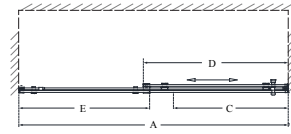

Enigma Air™

Configuration 3