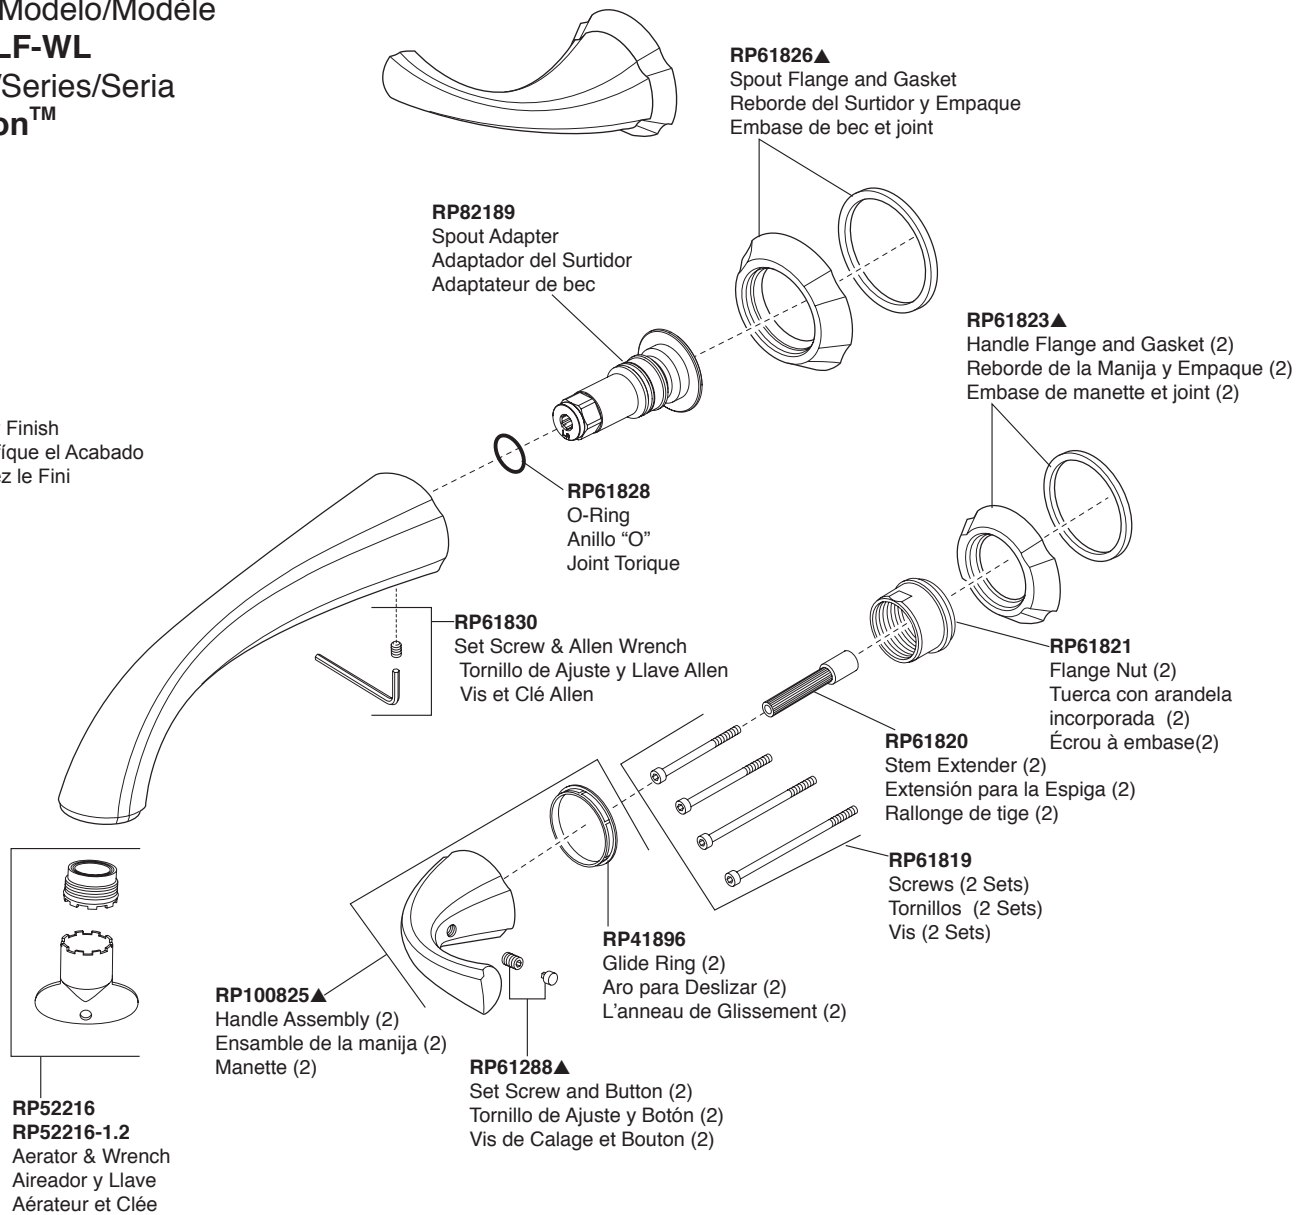

Model/Modelo/Modèle
T3592LF-WL
 Series/Series/Seria
Addison™

▲ Specify Finish
 ▲ Especifica el Acabado
 ▲ Précisez le Fini

*** Note / Nota / Note**

RP75838 Valve cartridge included in R3500-WL rough
 RP75838 Cartucho de la válvula incluido en R3500-WL rough
 RP75838 Cartouche de soupape inclus dans R3500-WL brut

Optional / Opcional / Optionnel

72172▲
 Push Pop-UP without Overflow
 (Accessory order only)
 Control de rebose sin desagües manuales
 (Orden de Accesorio solamente)
 Renvoi mécanique à poussoir sans
 trop-plein
 (Livrablé séparément seulement)

72173▲
 Push Pop-UP with Overflow
 (Accessory order only)
 Control de rebose para
 desagües manuales
 (Orden de Accesorio solamente)
 Renvoi mécanique à poussoir avec
 trop-plein
 (Livrablé séparément seulement)

RP47648▲
 Grid Strainer without Overflow
 (Accessory order only)
 Cesta/colador para el Desagüe
 sin Rebosadero
 (Orden de Accesorio solamente)
 Crépine sans trop-plein
 (Livrablé séparément seulement)