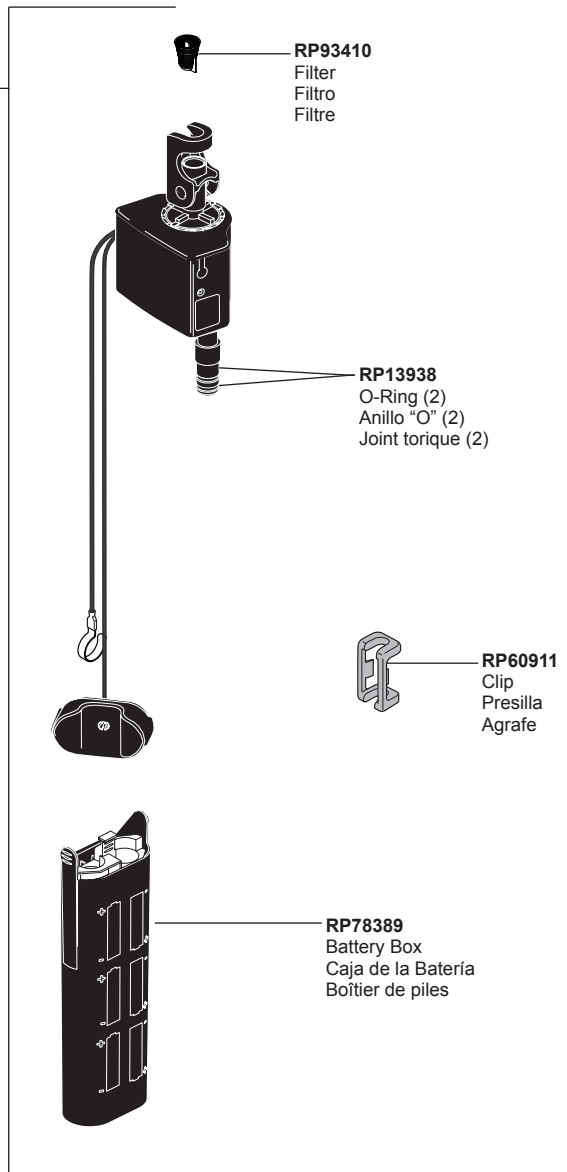

MATEO®

Models/Modelos/Modèles
9183T-DST & 9983T-DST

▲Specify Finish / Especificque el Acabado / Précisez le Fini

EP92546▲
Solenoid Assembly
Ensamble de Solenoide
Électrovanne

For PC, CZ,AR & SS finishes, order **EP92546**
For BL & RB finishes, order **EP92546XX**

Para acabados en PC, CZ,AR y SS, ordene **EP92546**
Para acabados en BL y RB, ordene **EP92546XX**

Pour les finis PC, CZ, AR et SS, ordonner **EP92546**
Pour les finis BL et RB, ordonner **EP92546XX**

RP53468
Check Valves
Válvulas Checadoras
Clapets de non-retour

EP73954
9 Volt Power Supply
(Accessory Order Only)
Fuente de alimentación de 9 voltios
(Orden de accesorios solamente)
Alimentation électrique 9 volts
(L'accessoire seulement)

Other useful accessories that may be purchased separately.
Otros accesorios útiles que se pueden comprar por separado.
Autres accessoires utiles pouvant être achetés séparément.

RP63263

Adapters
3/8"-24 UNEF to 1/2"-20 UN &
3/8"-24 UNEF to 1/2"-14 NPSM
Adaptadors
3/8"-24 UNEF a 1/2"-20 UN &
3/8"-24 UNEF a 1/2"-14 NPSM
Adaptateurs
3/8 po-24 UNEF à 1/2 po-20 UN et
3/8 po-24 UNEF à 1/2 po-14 NPSM