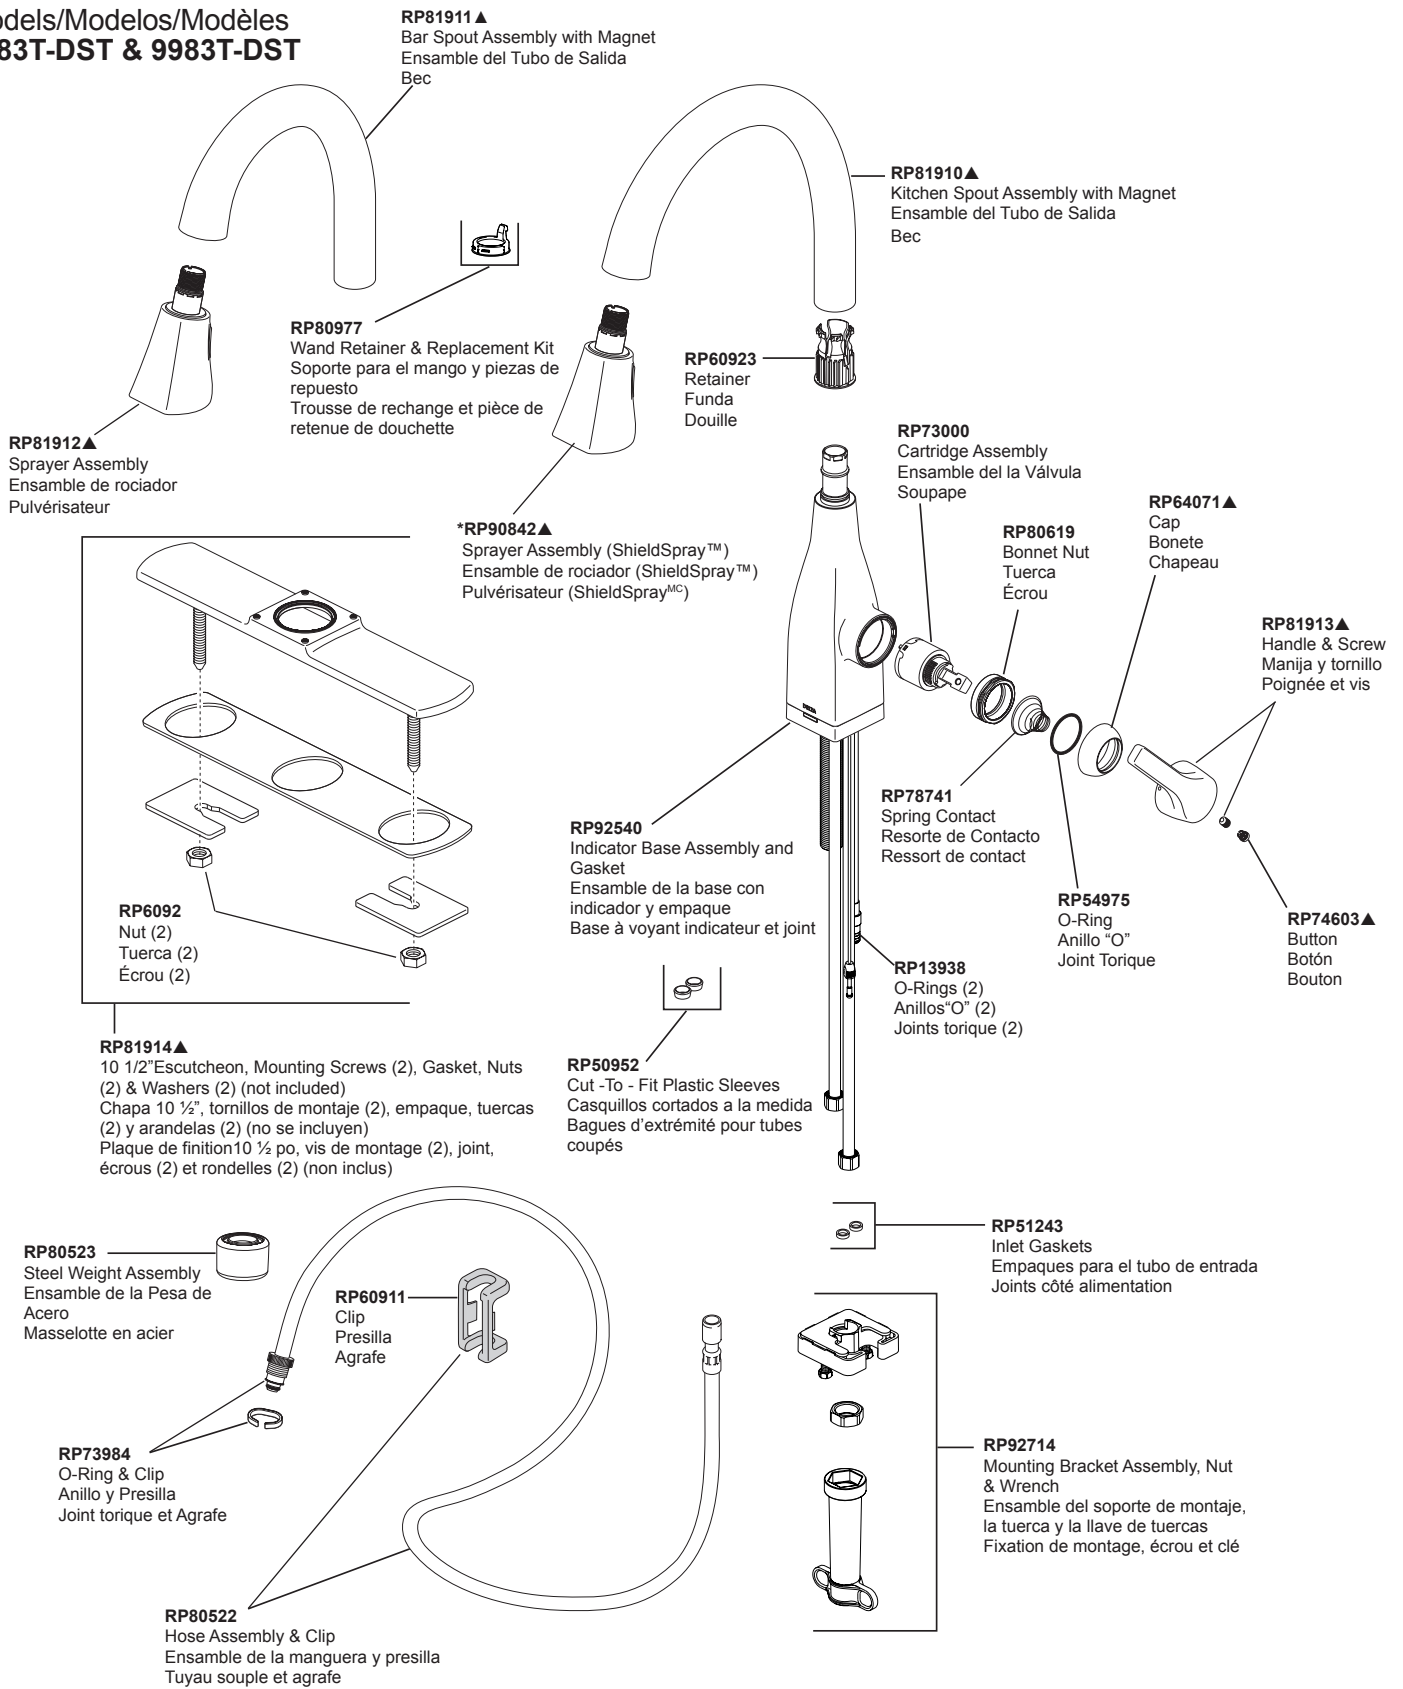

MATEO®

Models/Modelos/Modèles
9183T-DST & 9983T-DST

▲Specify Finish / Especificque el Acabado / Précisez le Fini