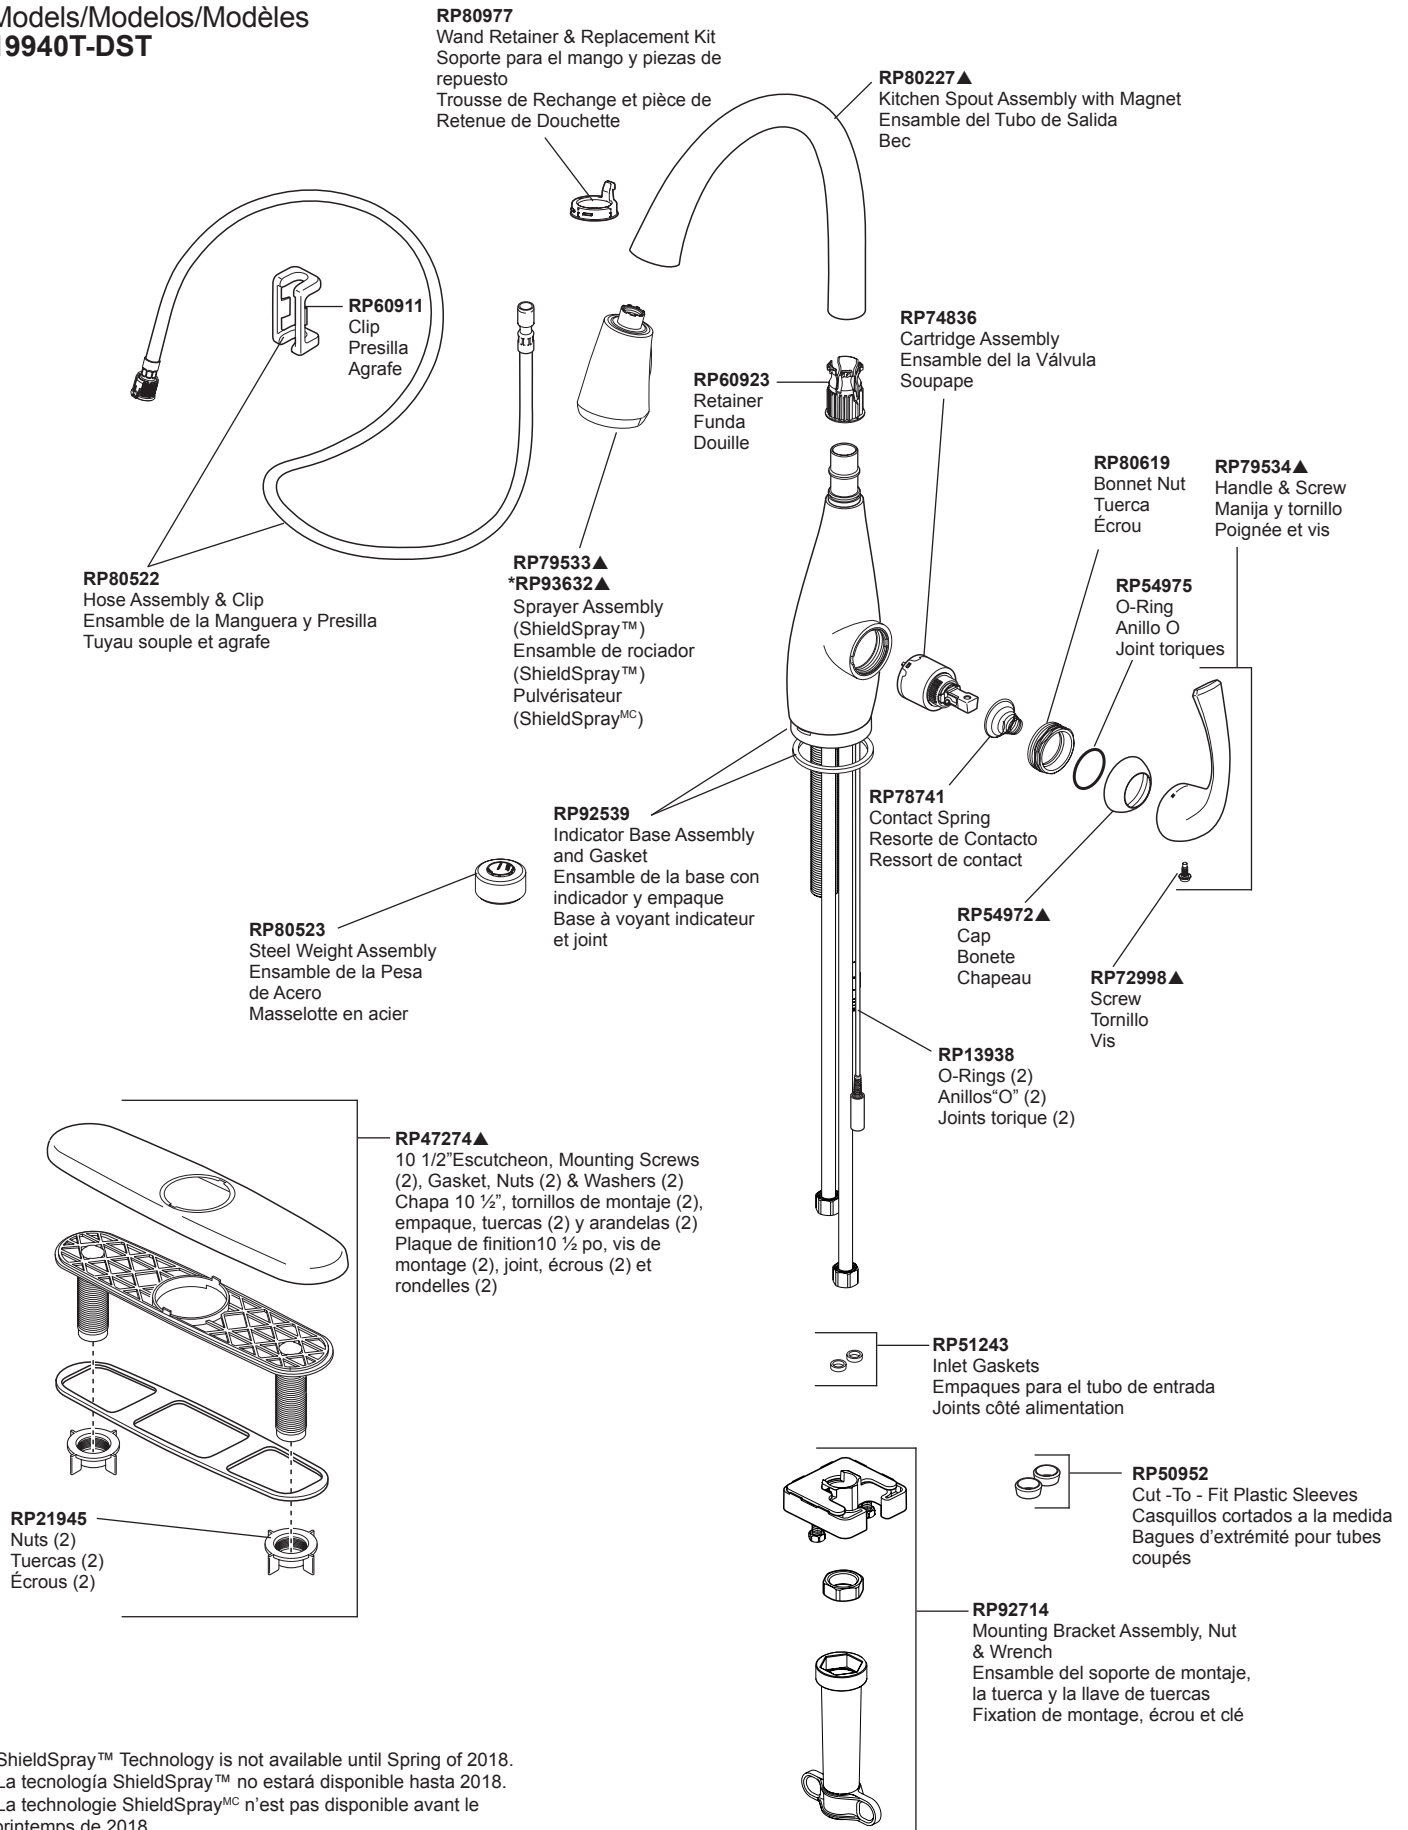

DOMINIC®
Models/Modelos/Modèles
19940T-DST

*ShieldSpray™ Technology is not available until Spring of 2018.
*La tecnología ShieldSpray™ no estará disponible hasta 2018.
*La technologie ShieldSpray^{MC} n'est pas disponible avant le printemps de 2018.

▲Specify Finish / Especificque el Acabado / Précisez le Fini